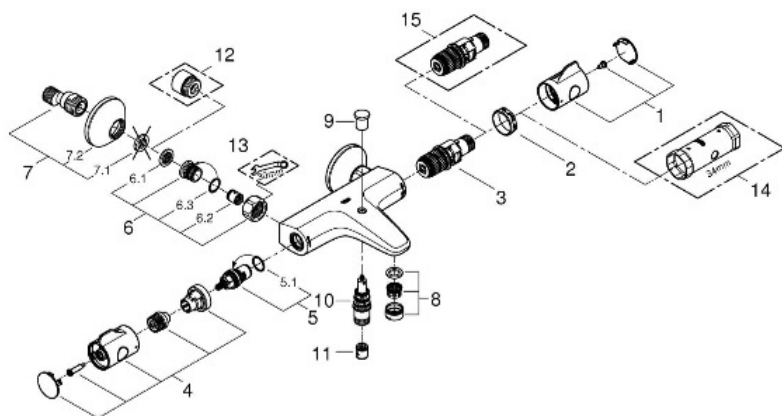

GROHTHERM 800 THERMOSTAT-WANNENBATTERIE, DN 15

Pos.-Nr.	Produktbeschreibung	Bestell-Nr.
1	Temperaturwählgriff	47981000
2	Befestigungsring	47743000
3	Thermostat-Kompaktkartusche 1/2"	47439000
4	Absperrgriff	47980000
5	Keramik-Oberteil 1/2"	45346000
5.1	O-Ring Ø18,2 x Ø1,7	0392400M
6	Rückflussverhinderer	47189000
6.1	Schmutzfangsieb	0726400M
6.2	Rückflussverhinderer	08565000
6.3	O-Ring Ø17 x Ø2	0305500M