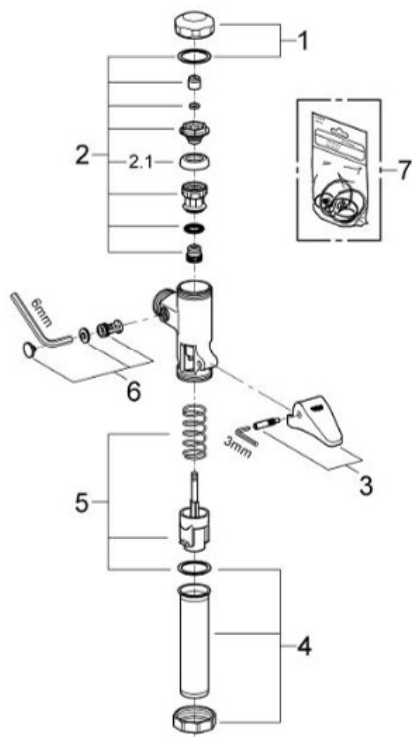

RONDO DAL-AUTOMATIC-SPÜLER FÜR WC

Pos.-Nr.	Produktbeschreibung	Bestell-Nr.
1	Deckel	43103000
2	Kolben	43448000
2.1	Manschette	4376500M
3	Hebel	43056000
4	Abgangsstutzen	43316000
5	Hülse	42923000
6	Drossel	43388000
7	Dichtungssatz	43706000