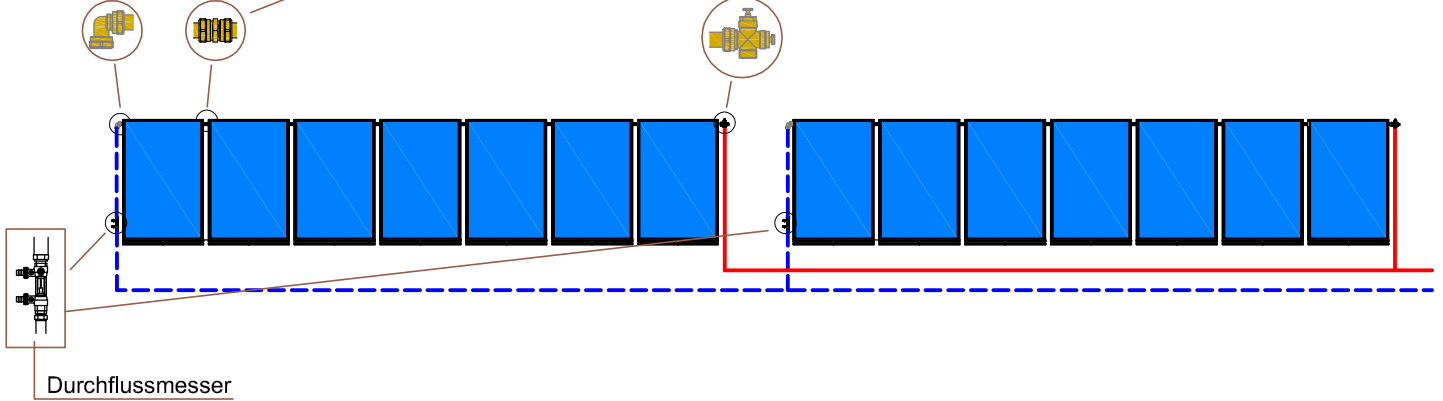

Serielle Verbindung (maximal 7 Kollektoren in der Batterie - empfohlen 5)

Kreuz-T- Stück Ø22 x 3/4"

Winkelklemmringverschraubung Ø22 x 3/4"

Schneidringverschraubung Ø22

Kombinierte Serielle Verbindung in einer Reihe (maximal 7 Kollektoren in der Batterie - empfohlen 5)

Kreuz-T- Stück Ø22 x 3/4"

Winkelklemmringverschraubung Ø22 x 3/4"

Schneidringverschraubung Ø22

Kombinierte Serielle Verbindung in mehreren Reihen (maximal 7 Kollektoren in der Batterie - empfohlen 5) - Tichelmann

Kreuz-T- Stück Ø22 x 3/4"

Winkelklemmringverschraubung Ø22 x 3/4"

Schneidringverschraubung Ø22