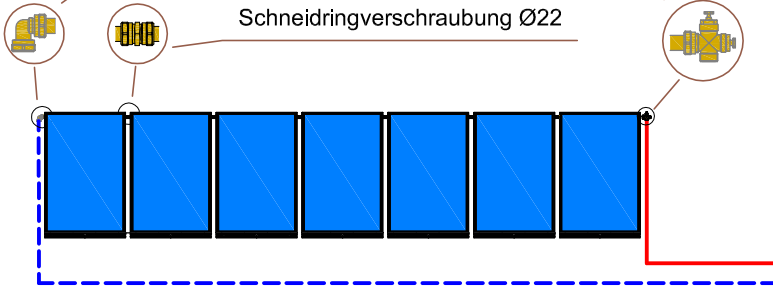

Serielle Verbindung (maximal 7 Kollektoren in der Batterie - empfohlen 5)

Kreuz-T- Stück Ø22 x 3/4"

Winkelklemmringverschraubung Ø22 x 3/4"

Schneidringverschraubung Ø22

Kombinierte Serielle Verbindung in einer Reihe (maximal 7 Kollektoren in der Batterie - empfohlen 5)

Kreuz-T- Stück Ø22 x 3/4"

Winkelklemmringverschraubung Ø22 x 3/4"

Schneidringverschraubung Ø22

Kombinierte Serielle Verbindung in mehreren Reihen (maximal 7 Kollektoren in der Batterie - empfohlen 5) - Tichelmann

Kreuz-T- Stück Ø22 x 3/4"

Winkelklemmringverschraubung Ø22 x 3/4"

Schneidringverschraubung Ø22