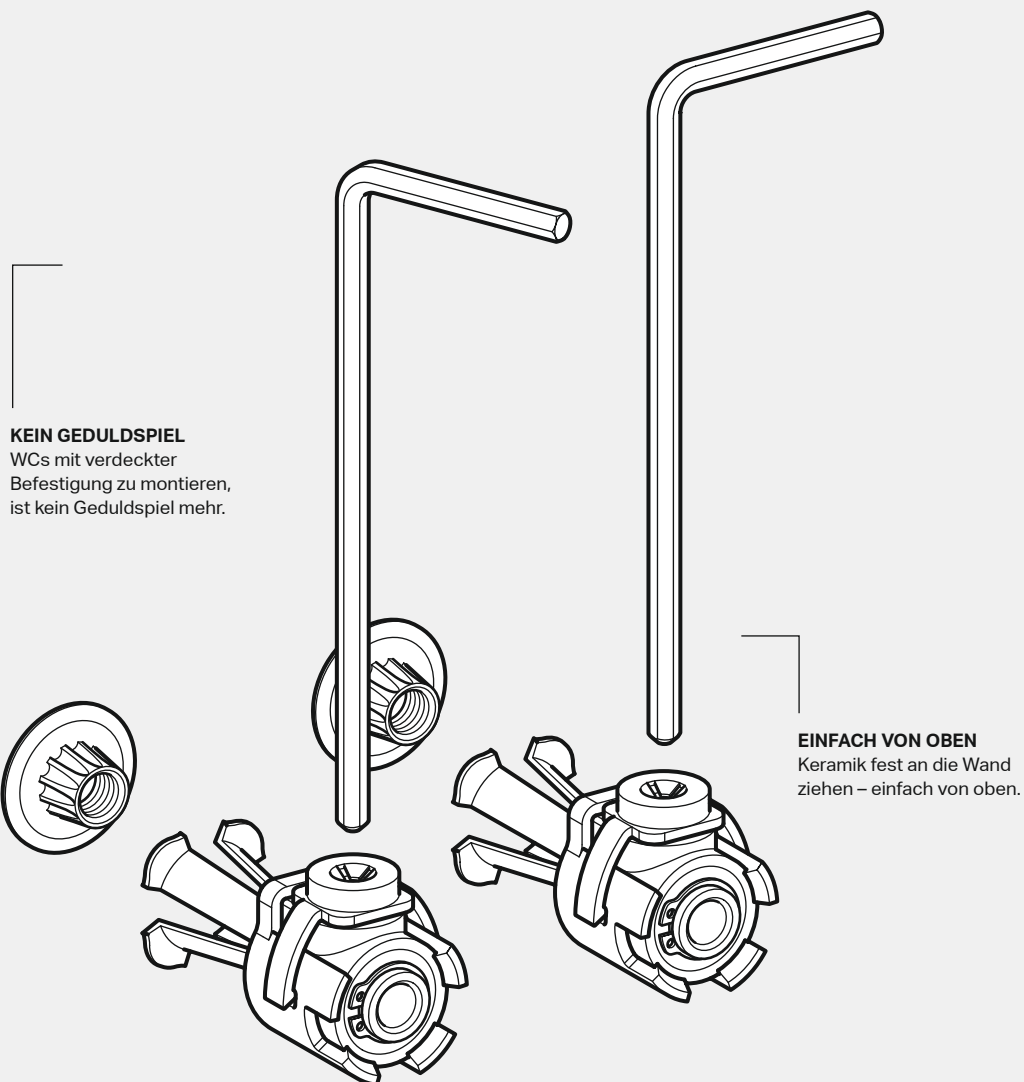

PRODUKTBLATT

GEBERIT EFF2

PASST AUF ANHIEB

**KNOW
HOW
INSTALLED****Verlässliche Lösungen**

Wir kombinieren unsere Leidenschaft für Qualität und Technik mit 150 Jahren Know-how, um zuverlässige Lösungen und Dienstleistungen anzubieten, die das Leben unserer Kunden deutlich vereinfachen. Unsere Produkte setzen Standards in der Sanitärbranche. Sie sind innovativ, perfekt aufeinander abgestimmt und lassen sich schnell und einfach installieren und warten.

www.geberit.de

GEBERIT EFF2 PASST AUF ANHIEB

WC-Keramik mit verdeckter Befestigung effizienter montieren.

Mit dem patentierten EFF2-Befestigungssystem löst Geberit die bisher umständliche Montage von WCs mit geschlossener Form auf einfache Art und Weise. Das System basiert auf einem Schneckengetriebe, das auf die Gewindestangen aufgeschraubt wird. Nach dem Aufsetzen der Keramik ist es von oben über die Befestigungslöcher für den WC-Sitz zugänglich. Mit einem Imbusschlüssel wird es von oben bedient und zieht die Keramik fest an die Wand. Feinjustierungen entfallen und das WC kann fest an die Schallschutzmatte gezogen werden.

1 Das patentierte EFF2-System zieht die Keramik fest an die Wand. **2** Das Befestigungssystem ist von oben über die Löcher der WC-Sitz-Befestigung gut erreichbar. **3** Die Ausrichtung mit der Wasserwaage erfolgt während des Festschraubens.

Diese Badserien sind mit EFF2 ausgestattet:

- Geberit Acanto
- Geberit iCon
- Geberit myDay
- Geberit Renova Comfort
- Geberit Renova Compact
- Geberit Smyle

MEHR ERFAHREN

Hier geht's zum Installations-
video für die Geberit EFF2 WC
Befestigung: