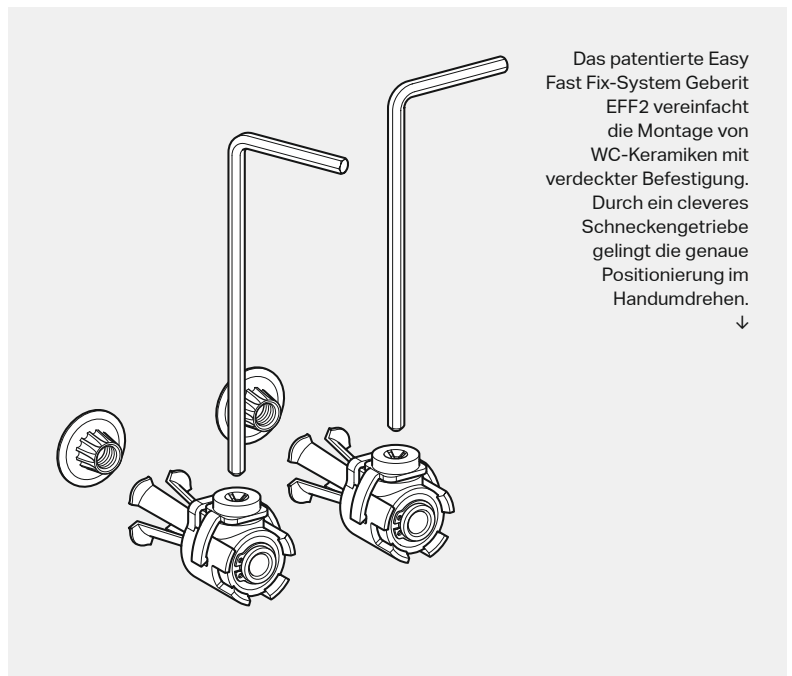

PRODUKTBLATT

GEBERIT EFF2

PASST AUF ANHIEB

**KNOW
HOW
INSTALLED****Verlässliche Lösungen**

Wir kombinieren unsere Leidenschaft für Qualität und Technik mit 150 Jahren Know-how, um zuverlässige Lösungen und Dienstleistungen anzubieten, die das Leben unserer Kunden deutlich vereinfachen. Unsere Produkte setzen Standards in der Sanitärbranche. Sie sind innovativ, perfekt aufeinander abgestimmt und lassen sich schnell und einfach installieren und warten.

www.geberit.de

GEBERIT EFF2 PASST AUF ANHIEB

WC-Keramik mit verdeckter Befestigung effizienter montieren.

Mit dem patentierten EFF2-Befestigungssystem löst Geberit die bisher umständliche Montage von WCs mit geschlossener Form auf einfache Art und Weise. Das System basiert auf einem Schneckengetriebe, das auf die Gewindestangen aufgeschraubt wird. Nach dem Aufsetzen der Keramik ist es von oben über die Befestigungslöcher für den WC-Sitz zugänglich. Mit einem Imbusschlüssel wird es von oben bedient und zieht die Keramik fest an die Wand. Feinjustierungen entfallen und das WC kann fest an die Schallschutzmatte gezogen werden.

1 Das patentierte EFF2-System zieht die Keramik fest an die Wand. **2** Das Befestigungssystem ist von oben über die Löcher der WC-Sitz-Befestigung gut erreichbar. **3** Die Ausrichtung mit der Wasserwaage erfolgt während des Festschraubens.

Diese Badserien sind mit EFF2 ausgestattet:

- Geberit Acanto
- Geberit iCon
- Geberit myDay
- Geberit Renova Comfort
- Geberit Renova Compact
- Geberit Smyle

MEHR ERFAHREN

Hier geht's zum Installations-
video für die Geberit EFF2 WC
Befestigung: