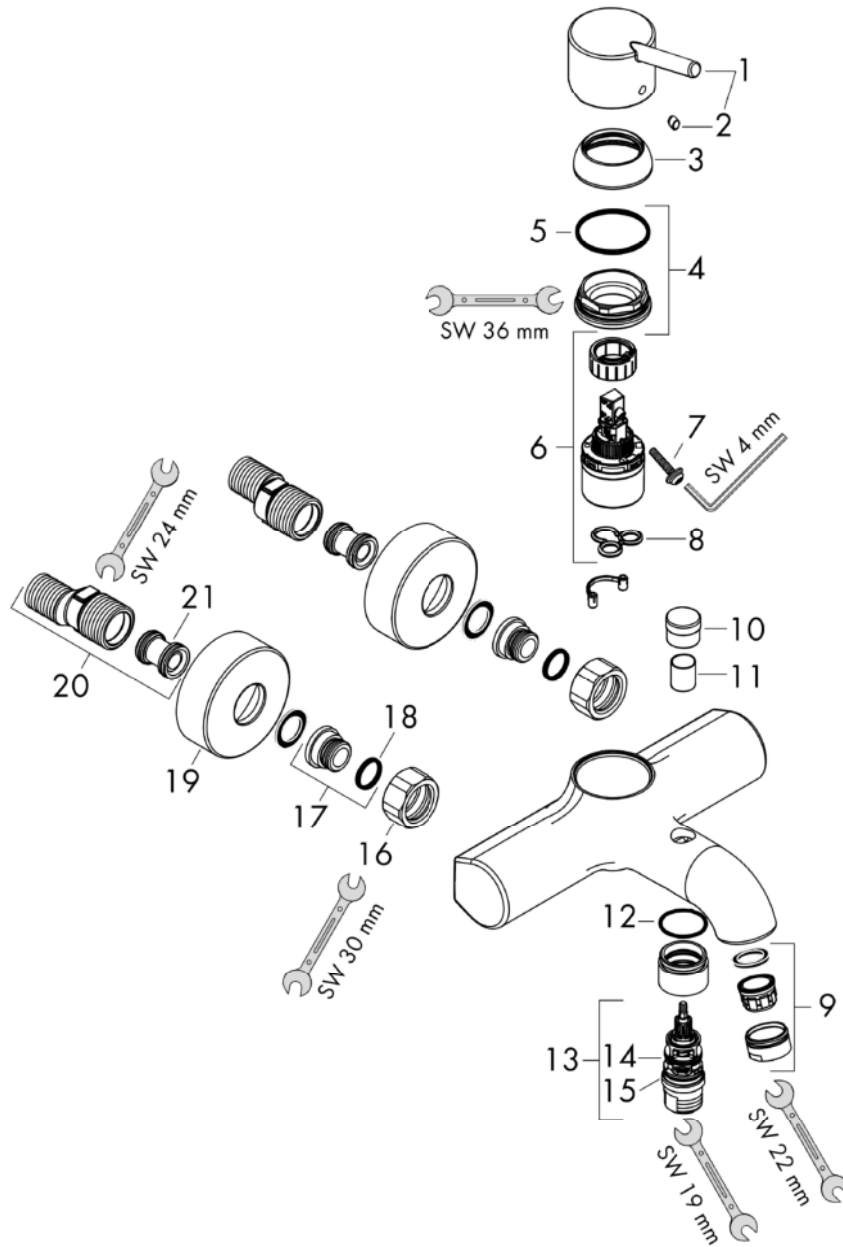

Talis S
Einhebel-Wannenmischer Aufputz
 Oberflächen: **Chrom** Artikelnummer: **32420000**

Explosionszeichnung

Baujahr: >05/20

Talis S

Einhebel-Wannenmischer Aufputz

Oberflächen: **Chrom** Artikelnummer: **32420000**

Ersatzteilliste

Baujahr: >05/20

Pos.	Beschreibung	Artikelnummer	PG	VE
1	Griff	32092000	11	1
2	Griffstopfen	96338000	1	1
3	Kappe	96656000	2	1
4	Mutter	96690000	4	1
5	O-Ring 36x2	98156000	1	1
6	Kartusche kpl.	92730000	11	1
7	Sicherungsschraube	95140000	2	1
8	Dichtung	95008000	3	1
9	Luftsprudler M24x1 (25 l/min)	13956000	3	1
10	Zugknopf	96466000	5	1
11	Hülse	97738000	2	1
12	O-Ring 24x1,5	98434000	1	1
13	Umsteller kpl.	94077000	9	1
14	O-Ring 17x2	98199000	1	1
15	O-Ring 18x2	98181000	2	1
16	Muttern Set	96157000	8	1
17	Anschlußnippel	97220000	5	1
18	O-Ring 15x2	98163000	1	1
19	Rosette Ø 68 mm	96467000	6	1
20	S-Anschluss Set (±12 mm)	94140000	10	1
21	Schalldämpfer	96429000	2	1
a	Umsteller-Arretierung	97211000	1	1