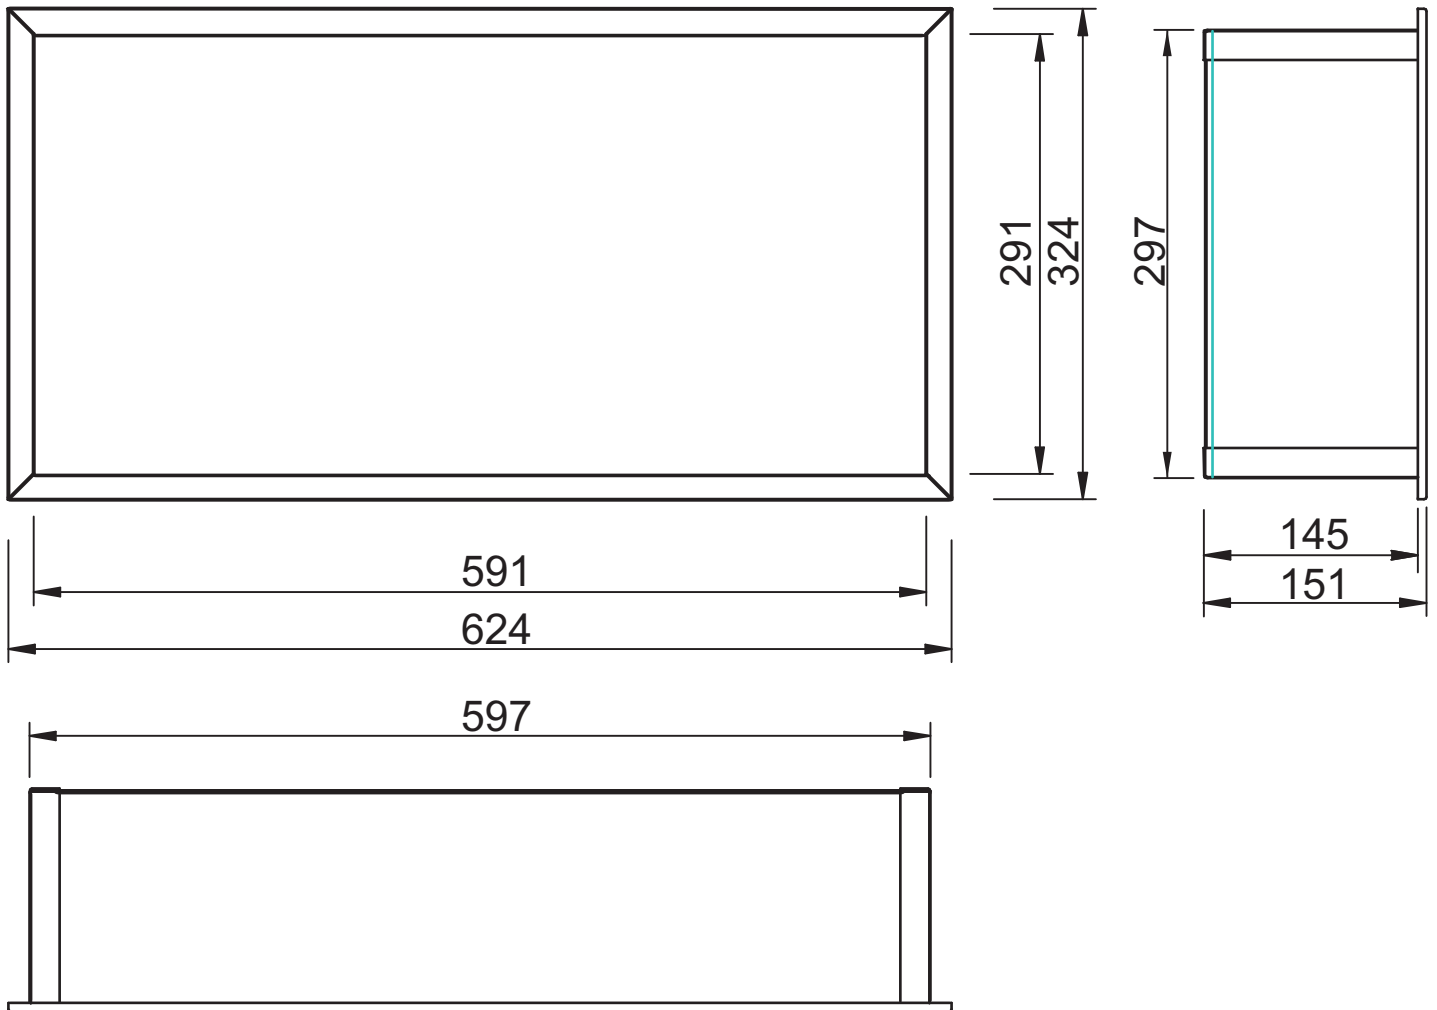

Einbaucontainer

WSK600WH15 - 93 169 22

Wandnische mit weiße Glasrückwand
Tiefe: 150mm