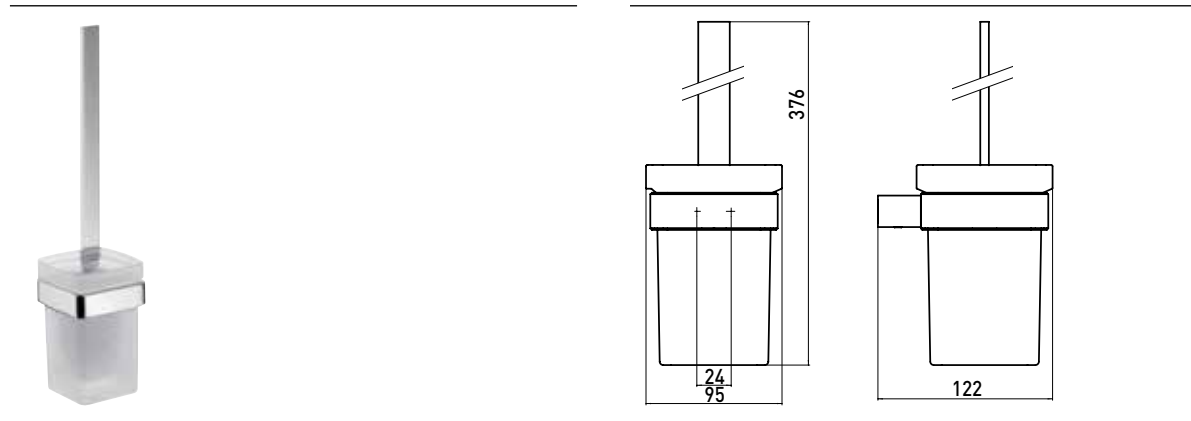

PRODUKTINFORMATION

Toilettenbürstengarnitur, Kristallglas satiniert, Wandmodell schwarz

Art.-Nr.0515 133 00