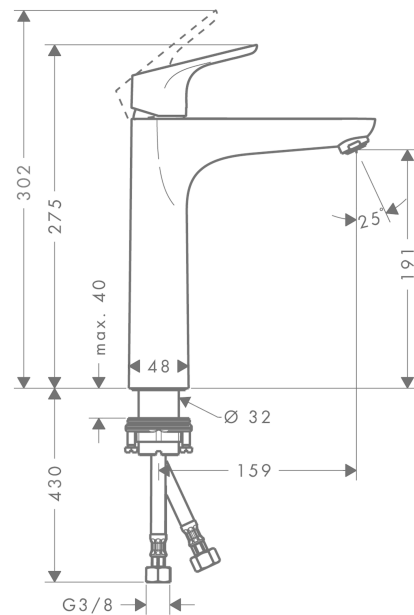

Focus

Einhebel-Waschtischmischer 190 ohne Ablaufgarnitur

Oberflächen: **Chrom** Artikelnummer: **31518000**

Beschreibung

Merkmale

- ComfortZone 190
- Ausladung 159 mm
- Strahlart: Normalstrahl
- Durchflussmenge bei 3 bar: 5 l/min
- Keramikmischsystem
- Temperaturbegrenzung einstellbar
- für Durchlauferhitzer geeignet
- Anschlussart: G 3/8 Anschlusschläuche
- DVGW NW-6506CM0457
- P-IX 6991/IO

Technologie

Produktabbildung

Maßzeichnung

Durchflussdiagramm

- ① mit Durchflussbegrenzer
- ② ohne Durchflussbegrenzer