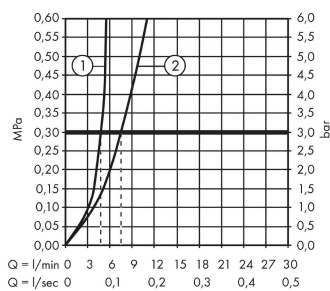

Focus

Einhebel-Waschtischmischer 190 ohne Ablaufgarnitur

Oberflächen: **Chrom** Artikelnummer: **31518000**

Beschreibung

Merkmale

- ComfortZone 190
- Ausladung 159 mm
- Strahlart: Normalstrahl
- Durchflussmenge bei 3 bar: 5 l/min
- Keramikmischsystem
- Temperaturbegrenzung einstellbar
- für Durchlauferhitzer geeignet
- Anschlussart: G 3/8 Anschlusschläuche
- DVGW NW-6506CM0457
- P-IX 6991/IO

Technologie

Produktabbildung

Maßzeichnung

Durchflussdiagramm

- ① mit Durchflussbegrenzer
- ② ohne Durchflussbegrenzer