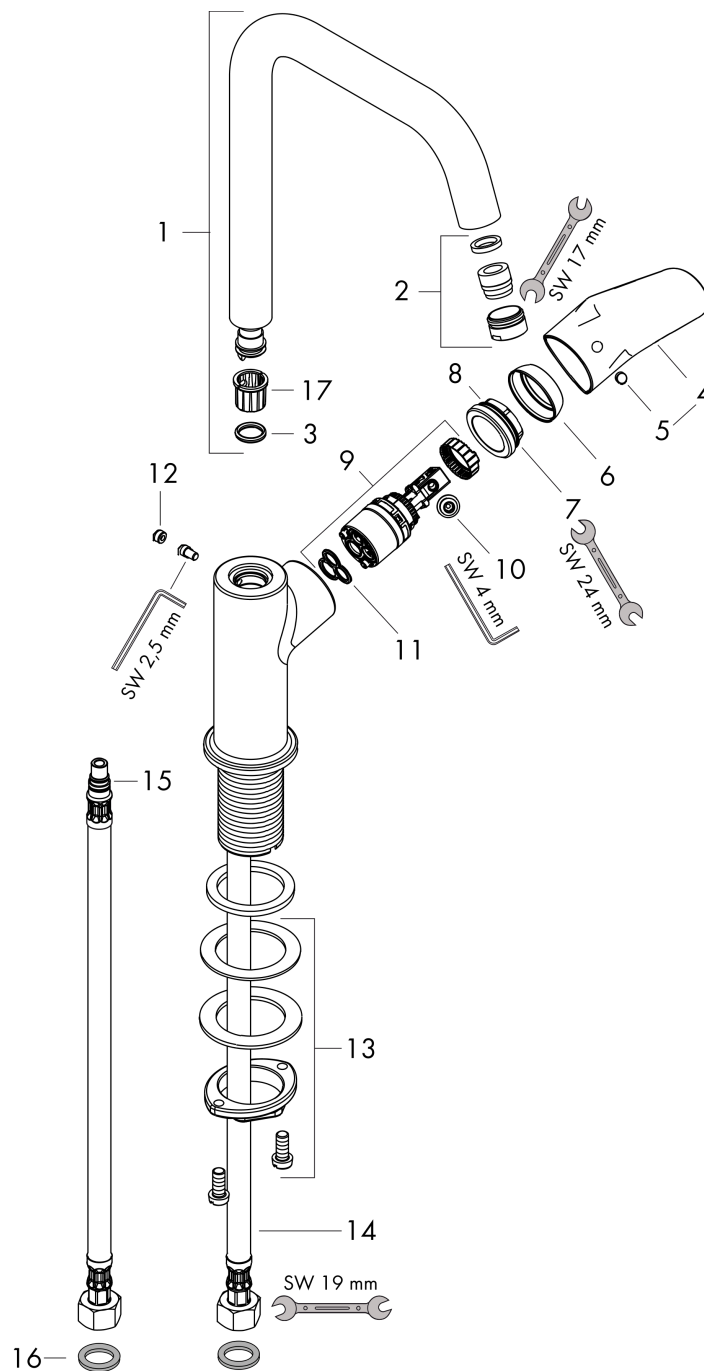

Focus

Einhebel-Waschtischmischer 240 mit Schwenkauslauf ohne Ablaufgarnitur

Oberflächen: **Chrom** Artikelnummer: **31519000**

Beschreibung

Merkmale

- ComfortZone 240
- Ausladung 160 mm
- Schwenkbereich 120°
- Strahlart: Normalstrahl
- Durchflussmenge bei 3 bar: 5 l/min
- Keramikmischsystem
- Temperaturbegrenzung einstellbar
- für Durchlauferhitzer geeignet
- Anschlussart: G 3/8 Anschlussschläuche
- Seitliche Griffposition: unten am Grundkörper (nicht für Waschschüsseln geeignet)
- DVGW NW-6506CM0457
- P-IX 6992/IO

Technologie

Produktabbildung

Maßzeichnung

Durchflussdiagramm

Focus

Einhebel-Waschtischmischer 240 mit Schwenkauslauf ohne Ablaufgarnitur

Oberflächen: **Chrom** Artikelnummer: **31519000**

Explosionszeichnung

Baujahr: >05/11

Focus

Einhebel-Waschtismischer 240 mit Schwenkauslauf ohne Ablaufgarnitur

Oberflächen: **Chrom** Artikelnummer: **31519000**

Ersatzteilliste

Baujahr: >05/11

Pos.	Beschreibung	Artikelnummer	PG	VE
1	Auslauf kpl.	95856000	98	1
2	Luftsprudler M18x1 (5 l/min)	95384000	98	1
3	O-Ring 11x2	98127000	98	1
4	Griff	95855000	98	1
5	Griffstopfen	96338000	98	1
6	Kappe	95493000	98	1
7	Mutter	95178000	98	1
8	O-Ring 24x2	98388000	98	1
9	Kartusche kpl.	97685000	98	1
10	Sicherungsschraube	95140000	98	1
11	Dichtung	98865000	98	1
12	Griffstopfen	95181000	98	1
13	Schaftbefestigung kpl. (Ø 32)	13961000	98	1
14	Anschlussschlauch 450 mm M8x0,75 G3/8	97206000	98	1
15	O-Ring 7x1,5	98422000	98	1
16	Dichtungsset	95581000	98	1
17	Gleitring	92849000	98	1
a	Schaftverlängerung 35 mm	13898000	98	1