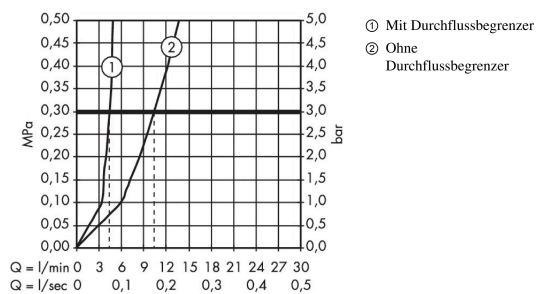

Focus

Einhebel-Waschtischmischer 240 mit Schwenkauslauf ohne Ablaufgarnitur

Oberflächen: **Chrom** Artikelnummer: **31519000**

Beschreibung

Merkmale

- ComfortZone 240
- Ausladung 160 mm
- Schwenkbereich 120°
- Strahlart: Normalstrahl
- Durchflussmenge bei 3 bar: 5 l/min
- Keramikmischsystem
- Temperaturbegrenzung einstellbar
- für Durchlauferhitzer geeignet
- Anschlussart: G 3/8 Anschlussschläuche
- Seitliche Griffposition: unten am Grundkörper (nicht für Waschschüsseln geeignet)
- DVGW NW-6506CM0457
- P-IX 6992/IO

Technologie

Produktabbildung

Maßzeichnung

Durchflussdiagramm

Focus

Einhebel-Waschtischmischer 240 mit Schwenkauslauf ohne Ablaufgarnitur

Oberflächen: **Chrom** Artikelnummer: **31519000**

Explosionszeichnung