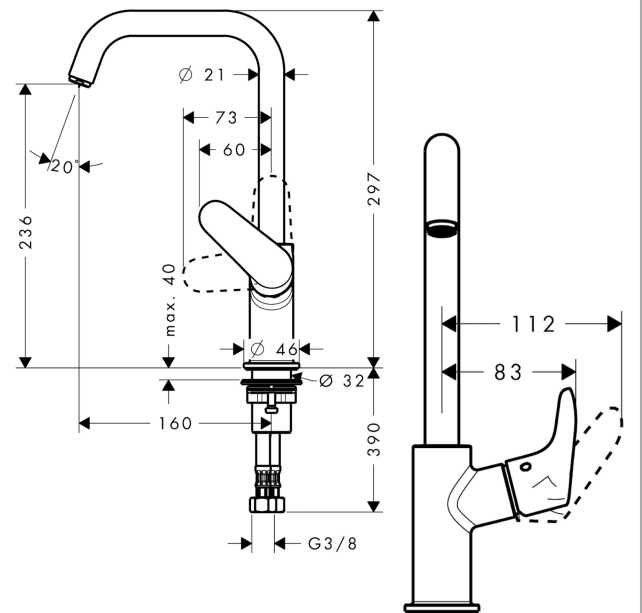

Focus

Einhebel-Waschtischmischer 240 mit Schwenkauslauf ohne Ablaufgarnitur

Oberflächen: **Chrom** Artikelnummer: **31519000**

Beschreibung

Merkmale

- ComfortZone 240
- Ausladung 160 mm
- Schwenkbereich 120°
- Strahlart: Normalstrahl
- Durchflussmenge bei 3 bar: 5 l/min
- Keramikmischsystem
- Temperaturbegrenzung einstellbar
- für Durchlauferhitzer geeignet
- Anschlussart: G 3/8 Anschlussschläuche
- Seitliche Griffposition: unten am Grundkörper (nicht für Waschschüsseln geeignet)
- DVGW NW-6506CM0457
- P-IX 6992/IO

Technologie

Produktabbildung

Maßzeichnung

Durchflussdiagramm

Focus

Einhebel-Waschtischmischer 240 mit Schwenkauslauf ohne Ablaufgarnitur

Oberflächen: **Chrom** Artikelnummer: **31519000**

Explosionszeichnung

Baujahr: >05/11

Focus

Einhebel-Waschtismischer 240 mit Schwenkauslauf ohne Ablaufgarnitur

Oberflächen: **Chrom** Artikelnummer: **31519000**

Ersatzteilliste

Baujahr: >05/11

Pos.	Beschreibung	Artikelnummer	PG	VE
1	Auslauf kpl.	95856000	98	1
2	Luftsprudler M18x1 (5 l/min)	95384000	98	1
3	O-Ring 11x2	98127000	98	1
4	Griff	95855000	98	1
5	Griffstopfen	96338000	98	1
6	Kappe	95493000	98	1
7	Mutter	95178000	98	1
8	O-Ring 24x2	98388000	98	1
9	Kartusche kpl.	97685000	98	1
10	Sicherungsschraube	95140000	98	1
11	Dichtung	98865000	98	1
12	Griffstopfen	95181000	98	1
13	Schaftbefestigung kpl. (Ø 32)	13961000	98	1
14	Anschlussschlauch 450 mm M8x0,75 G3/8	97206000	98	1
15	O-Ring 7x1,5	98422000	98	1
16	Dichtungsset	95581000	98	1
17	Gleitring	92849000	98	1
a	Schaftverlängerung 35 mm	13898000	98	1