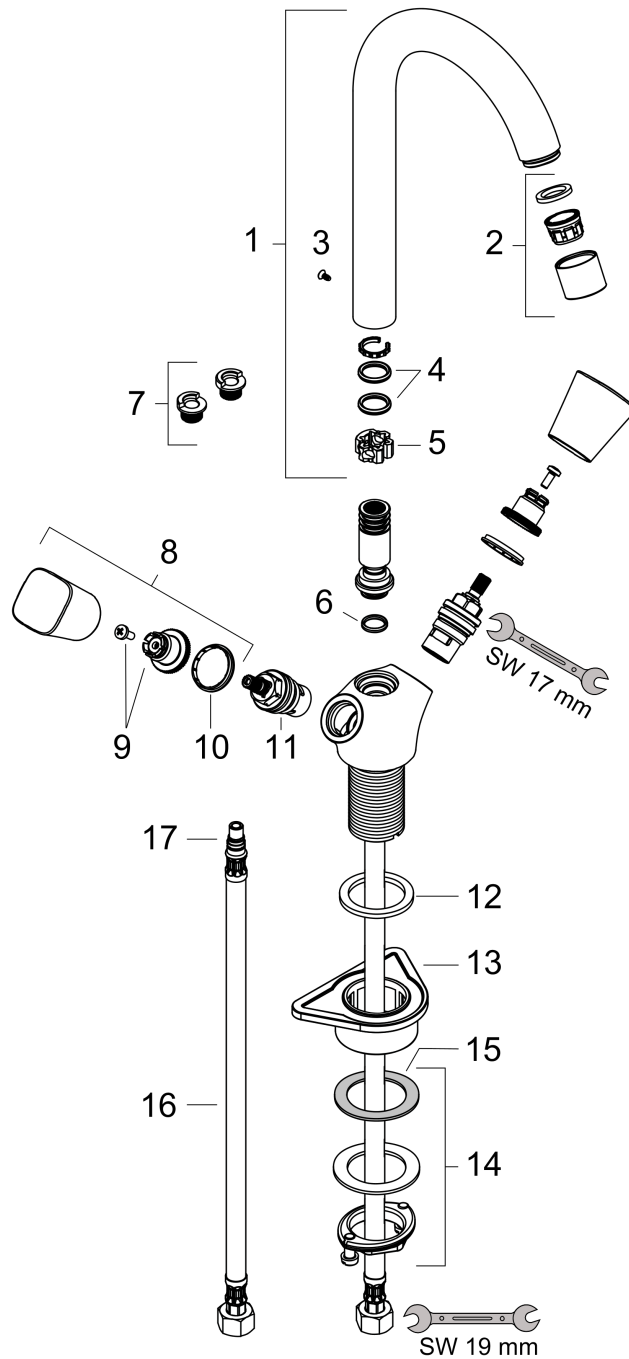

**Logis M31**  
**2-Griff Küchenmischer 220, 1jet**  
 Oberflächen: **Chrom** Artikelnummer: **71280000**

Explosionszeichnung

Baujahr: >01/15

## Logis M31

2-Griff Küchenmischer 220, 1jet

Oberflächen: **Chrom** Artikelnummer: **71280000**

### Ersatzteilliste

Baujahr: >01/15

Pos.	Beschreibung	Artikelnummer	PG	VE
1	Auslauf kpl.	92223000	98	1
2	Luftsprudler M22x1 (15 l/min)	92368000	98	1
3	Schraube	97662000	98	1
4	O-Ring 14x2,5	98189000	98	1
5	Axialring	97558000	98	1
6	O-Ring 12x2	98214000	98	1
7	Anschlagring Set (110° / 150°)	98486000	98	1
8	Griff	92221000	98	1
9	Schnappeinsatz mit Schraube	94184000	98	1
10	Farbring-Set, Kalt / Warm	92225000	98	1
11	Absperreinheit rechts schließend	94009000	98	1
12	Flachdichtung	98749000	98	1
13	Befestigungsteil	97523000	98	1
14	Schaftbefestigung kpl. (Ø 32)	13961000	98	1
15	Gleitring	97548000	98	1
16	Anschlussschlauch 600 mm M8x0,75 G3/8	96556000	98	1
17	O-Ring 7x1,5	98422000	98	1
a	Schaftverlängerung 35 mm	13898000	98	1