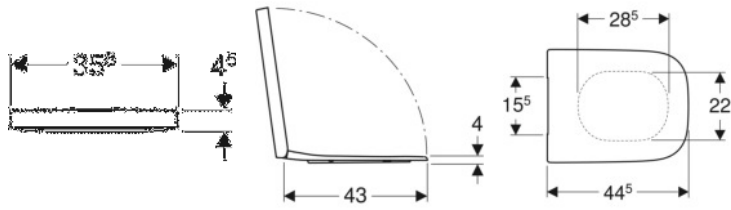

Geberit Renova Plan WC-Sitz eckiges Design, Befestigung von oben

Beispielbild

Eigenschaften

- Deckel aus Duroplast
- Eckiges Design

- WC-Deckel überlappend

Technische Daten

Werkstoff

Duroplast