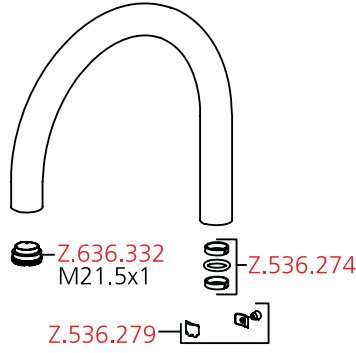

Ersatzteile  
Pièces de rechange  
Pezzi di ricambio  
Repuestos  
Spare parts

USA/CAN:

USA/CAN  
AUS:

10.261.002.000  
10.261.002.127

10.261.102.000  
10.261.102.127

10.261.432.000  
10.261.432.127

10.261.012.000  
10.261.012.127

8 Nm +/- 1 Nm Z.636.218  
SW 24

Z.536.032

Z.636.218

Z.636.208.000

Z.636.208.127

Z.536.568.000  
Z.536.568.127

Z.601.958.700

Z.536.051.000  
Z.536.051.127

Z.536.654.000  
Z.536.654.127

Z.636.207

CH/EU:

M16x1  
M14x1  
M12x1  
Z.535.331

M21.5x1  
Z.635.215