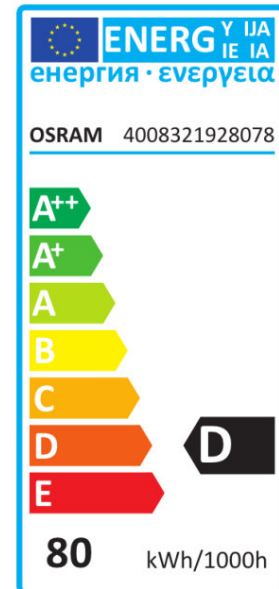

HALOLINE PRO 80 W 230 V R7S

EAN 4008321928078

	R7s
	74,9 mm
	12,0 mm
	–
	80,00 W
	1400 lm
	–
	–
	1400 lm
	–
	–
	2900 K
	Warm White
	100
	2000 h
	Ja
	230 V
	–

	50000 ¹⁾
	–
	0,0 s
	0,0 s
	–
	0,0 mg
	D
	80 kWh/1000h