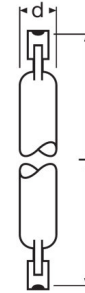

HALOLINE PRO 80 W 230 V R7S

EAN 4008321928078

	R7s
	74,9 mm
	12,0 mm
	–
	80,00 W
	1400 lm
	–
	–
	1400 lm
	–
	–
	2900 K
	Warm White
	100
	2000 h
	Ja
	230 V
	–

	50000 ¹⁾
	–
	0,0 s
	0,0 s
	–
	0,0 mg
	D
	80 kWh/1000h