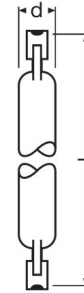

## HALOLINE PRO 160 W 230 V R7S

EAN 400832197755

	R7s
	114,2 mm
	12,0 mm
	–
<b>W</b>	160,00 W
<b>lm</b>	3100 lm
	–
	–
	3100 lm
	–
<b>cd</b>	–
<b>K</b>	2900 K
<b>COLOUR</b>	Warm White
<b>R<sub>a</sub></b>	100
<b>t [h]</b>	2000 h
	Ja
<b>V</b>	230 V
<b>Hz</b>	–