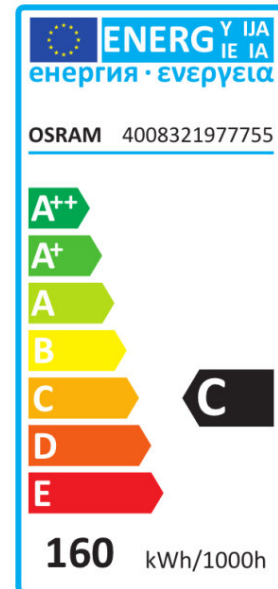

HALOLINE PRO 160 W 230 V R7S

EAN 400832197755

	R7s
	114,2 mm
	12,0 mm
	–
W	160,00 W
lm	3100 lm
	–
	–
	3100 lm
	–
cd	–
K	2900 K
COLOUR	Warm White
R_a	100
t [h]	2000 h
	Ja
V	230 V
Hz	–

	50000 ¹⁾
	–
	0,0 s
	0,0 s
	–
Hg	0,0 mg
	C
	160 kWh/1000h

¹⁾ Bei 1 min ein / 3 min aus