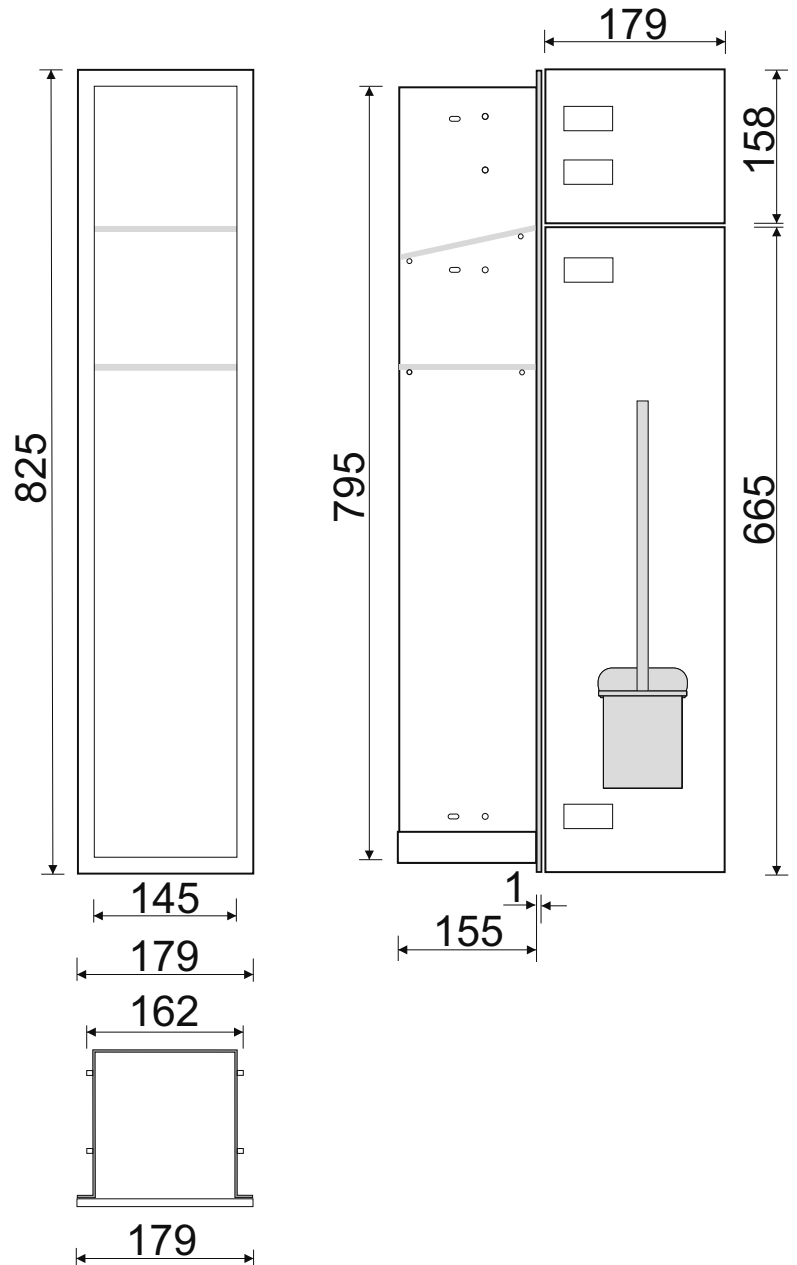

WC-Wandcontainer

F.PW2D WC 800/WH/R - 93 194 17

WC-Wandcontainer
Edelstahl
Flat 800
2 weiÙe Glastüren
Anschlag rechts