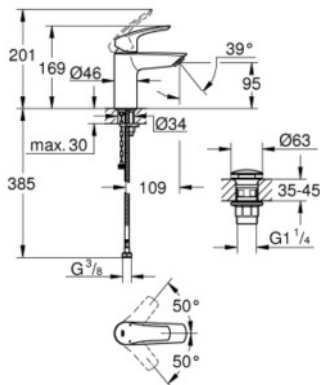

23 988 003 **EINHAND-WASCHTISCHBATTERIE, DN 15**
S-SIZE

PRODUKTBESCHREIBUNG

- mit thermischem Verbrühschutz
- Maximaltemperatur einstellbar
- thermische Desinfektion nicht möglich
- Einlochmontage
- Bedienungshebel aus Metall
- GROHE SilkMove 28 mm Keramikkartusche
- variabel einstellbare Mengenbegrenzung
- **GROHE StarLight** Oberfläche
- **GROHE Zero** getrennte innenliegende Wasserwege - kein Kontakt mit Blei oder Nickel innerhalb der Armatur
- eingebaute Rückflussverhinderer
- Schmutzfangsiebe
- **GROHE EcoJoy** Mousseur
- **GROHE FastFixation** Schnellbefestigungssystem
- glatter Körper mit Push-open Ablaufgarnitur 1 1/4"
- flexible Anschlusschläuche
- max. Druckdifferential 5:1
- **Professional Edition**