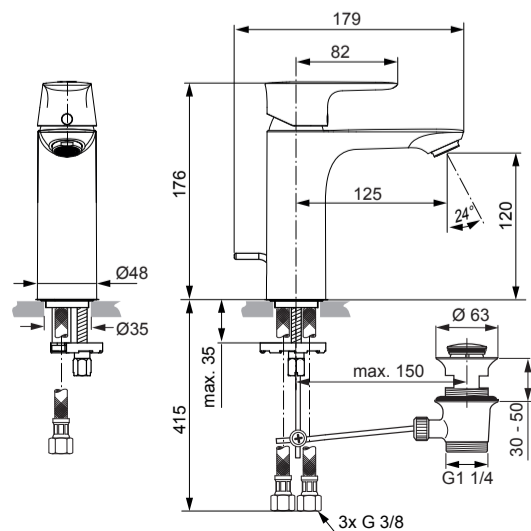

XX = AA, GN, ...

Pos.	Part No.
1	A 861 405 XX
2	A 963 309 NU
3	A 861 406 NU
4	B 961 373 XX
5	B 961 374 NU
6	A 861 181 NU
7	A 861 156 NU
11	A 960 183 NU
13	A 962 005 NU
14	E 960 059 NU
16	A 960 935 XX
17	B 960 900 XX
19	A 964 520 NU
20	A 961 172 NU
21	A 961 230 XX

## Connect Air

A7022 .. A7054 ..

Ideal Standard

0520 / A 868 365  
 Made in Germany

A7022 ..

A7054 ..

Ideal Standard International NV  
 Corporate Village - Gent Building  
 Da Vincilaan 2  
 1935 Zaventem  
 Belgium