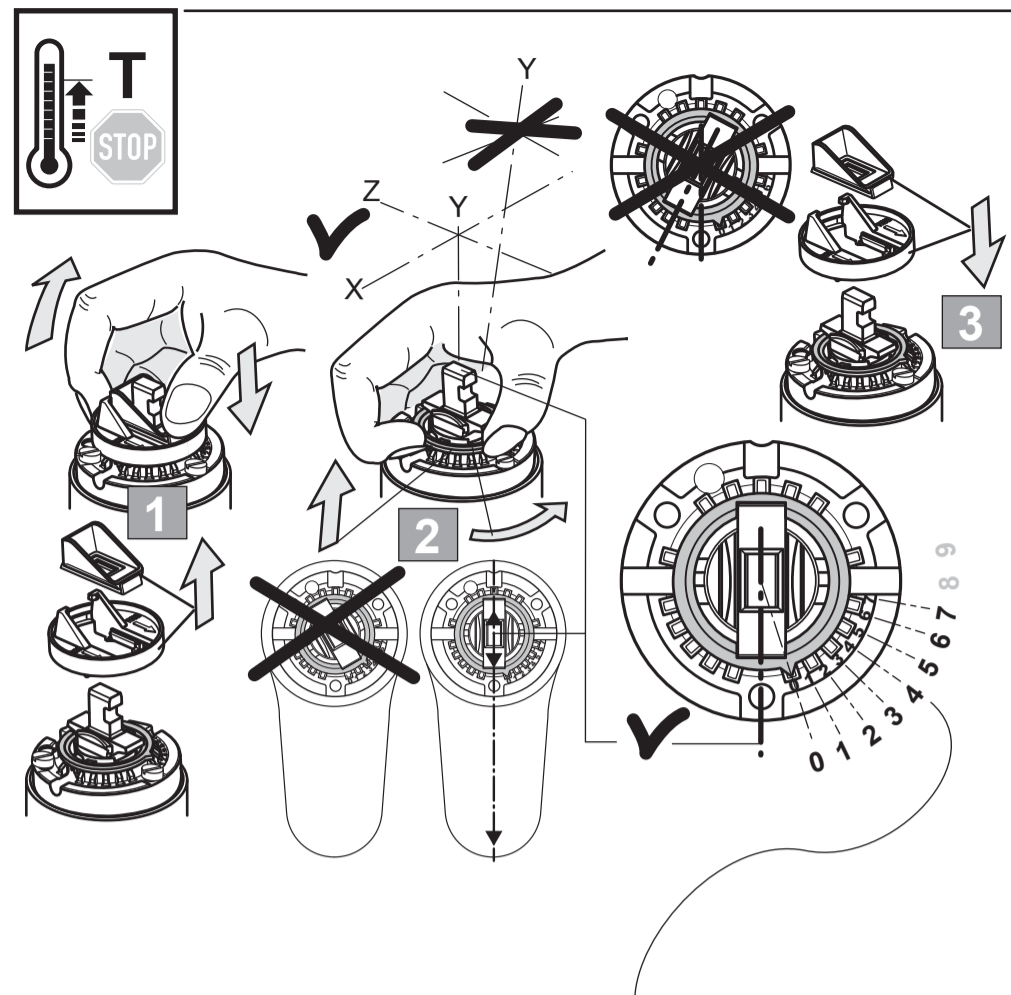

XX = AA, GN, ...

Pos.	Part No.
1	A 963 131 NU
2	A 963 132 NU
3	A 963 146 NU
4	A 960 890 NU
5	A 960 891 NU
6	A 960 706 NU
7	A 963 443 NU
8	A 960 500 NU
9	A 960 893 XX
10	A 860 902 XX
11	A 860 897 NU
12	A 861 409 XX
	A 861 410 XX
13	A 860 901 XX
14	A 861 408 XX
15	A 960 704 NU
	A 962 476 NU
16	A 6677 XX

www.idealstandardinternational.com

Pressure 0,3 MPa 3 bar	Temperature °C	Symbol	0	1	2	3	4	5	6	7	8	9
			°C	°C	°C	°C	°C	°C	°C	°C	°C	°C
50°C	16°C	❄️	49,5	49,5	48	46	42,5	41	37	33,5	31	28
65°C	16°C		65	65	63,5	60,5	57	53,5	49	44,5	39	34,5
81°C	16°C		81	81	78,5	73	69	63,5	56	49	42,5	36