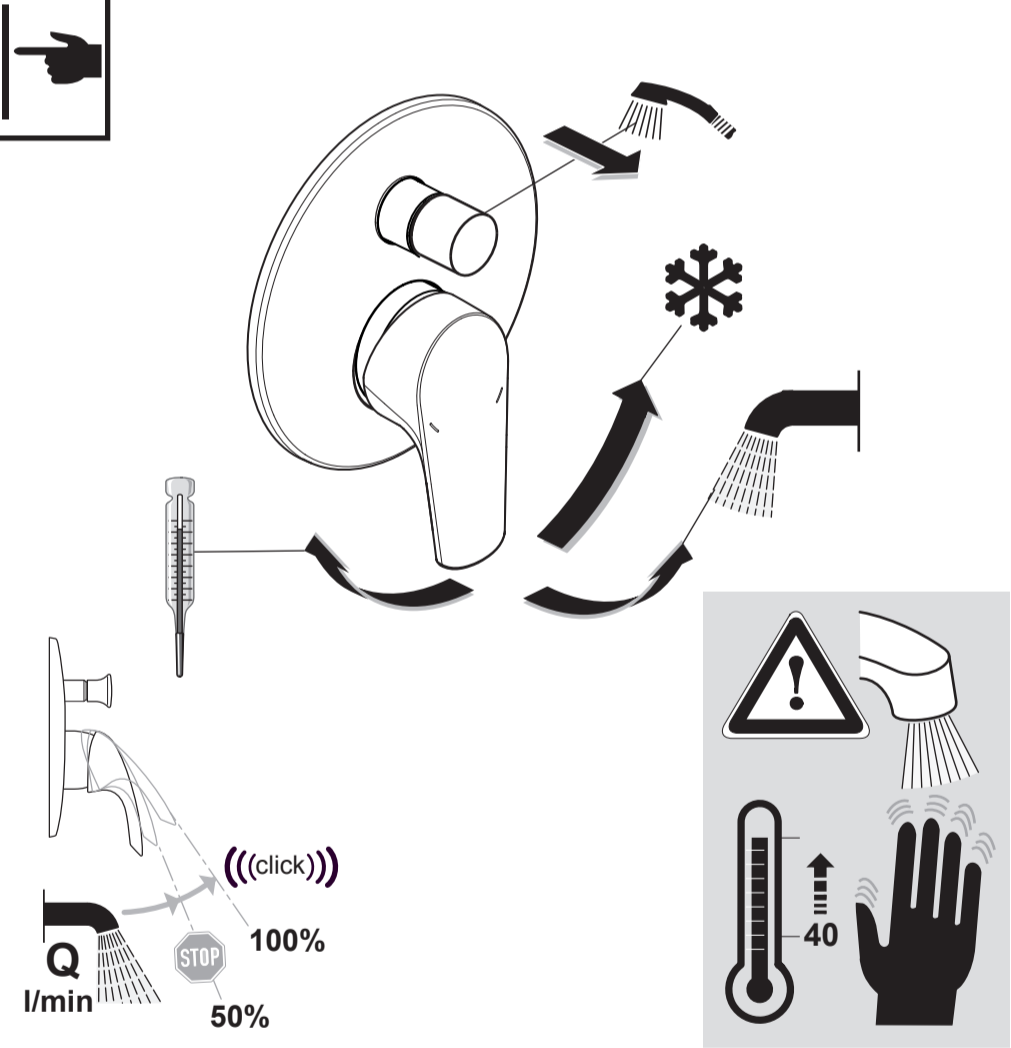

www.idealstandardinternational.com

Pressure 0,3 MPa 3 bar	Temperature °C	Symbol	0	1	2	3	4	5	6	7	8	9
			°C	°C	°C	°C	°C	°C	°C	°C	°C	°C
50°C	16°C	❄️	49,5	49,5	48	46	42,5	41	37	33,5	31	28
65°C	16°C		65	65	63,5	60,5	57	53,5	49	44,5	39	34,5
81°C	16°C		81	81	78,5	73	69	63,5	56	49	42,5	36