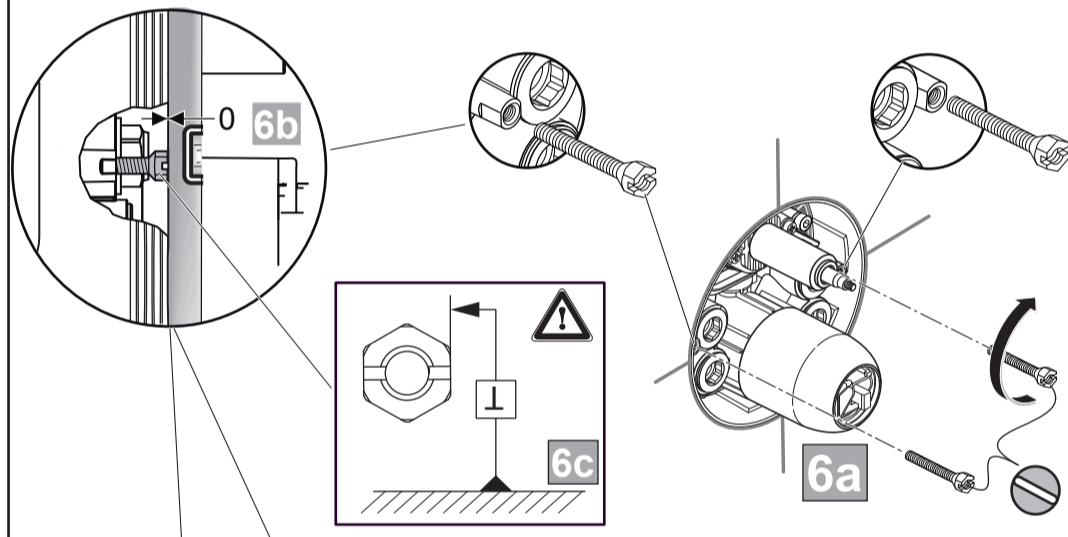

www.idealstandardinternational.com

Pressure 0,3 MPa 3 bar	Temperature °C	Symbol	0	1	2	3	4	5	6	7	8	9
			°C	°C	°C	°C	°C	°C	°C	°C	°C	°C
50°C	16°C	❄️	49,5	49,5	48	46	42,5	41	37	33,5	31	28
65°C	16°C		65	65	63,5	60,5	57	53,5	49	44,5	39	34,5
81°C	16°C		81	81	78,5	73	69	63,5	56	49	42,5	36