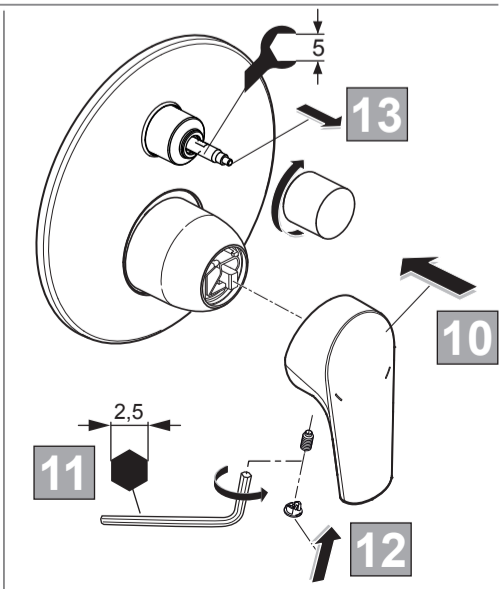

www.idealstandardinternational.com

Pressure 0,3 MPa 3 bar	Temperature °C	Symbol	0	1	2	3	4	5	6	7	8	9
			°C	°C	°C	°C	°C	°C	°C	°C	°C	°C
50°C	16°C	❄️	49,5	49,5	48	46	42,5	41	37	33,5	31	28
65°C	16°C		65	65	63,5	60,5	57	53,5	49	44,5	39	34,5
81°C	16°C		81	81	78,5	73	69	63,5	56	49	42,5	36