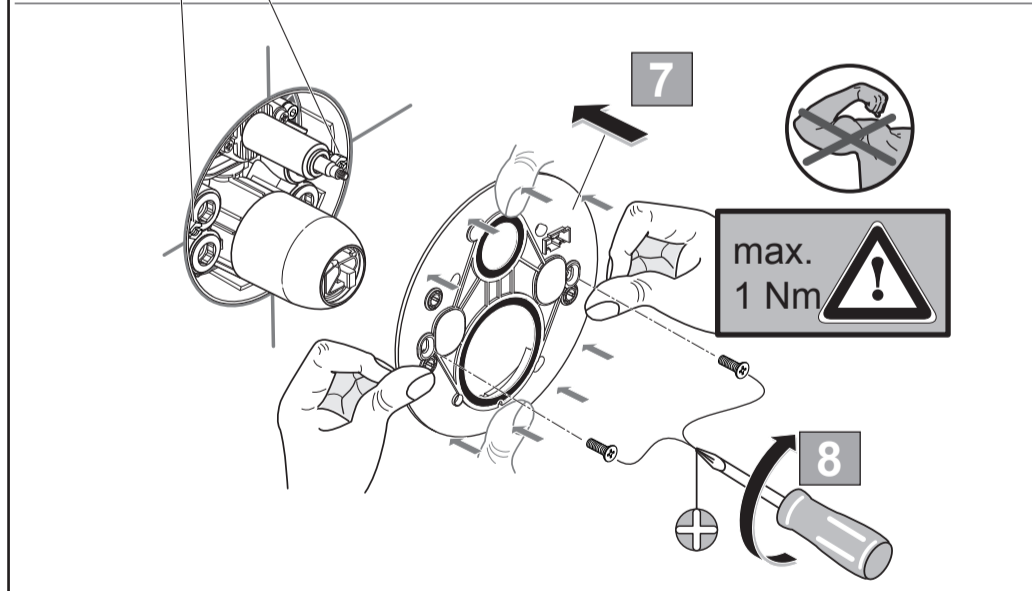

www.idealstandardinternational.com

Pressure 0,3 MPa 3 bar	Temperature °C	Symbol	0	1	2	3	4	5	6	7	8	9
			°C	°C	°C	°C	°C	°C	°C	°C	°C	°C
50°C	16°C	❄️	49,5	49,5	48	46	42,5	41	37	33,5	31	28
65°C	16°C		65	65	63,5	60,5	57	53,5	49	44,5	39	34,5
81°C	16°C		81	81	78,5	73	69	63,5	56	49	42,5	36