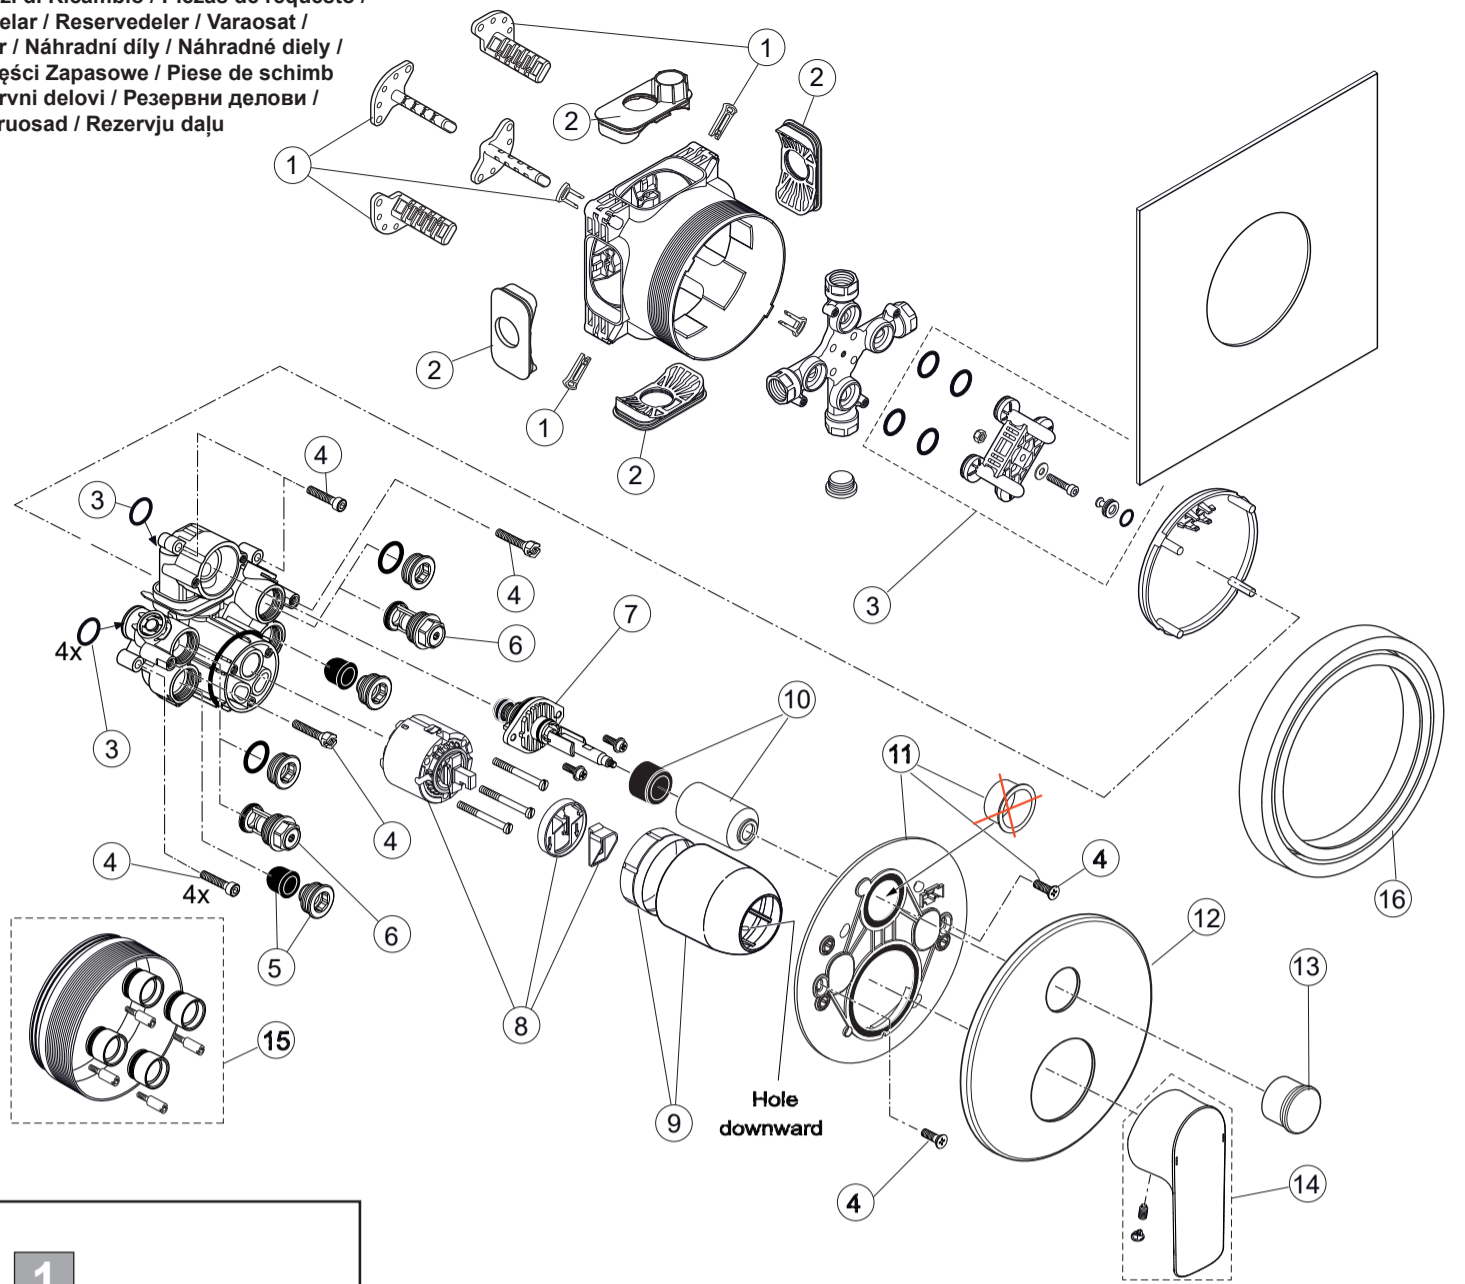

Spare Parts / Ersatzteile / Pièces de recharge / Pezzi di Ricambio / Piezas de requesto /
Parte de reposição / Reserveonderdelen / Reservdelar / Reservedeler / Varaosat /
Vraosat / Varahlutir / Ανταλλακτικά / Yedek Parçalar / Náhradní díly / Náhradné diely /
Nadomestni deli / Резервни части / Запчасти / Części Zapasowe / Piese de schimb
/ Rendelhető alkatrészek / Запасні частини / Reservni delovi / Резервни делови /
Резервни делови / Atsarginių dalių / Tellitavad varuosad / Rezervju daļi

XX = AA, GN, ...

Pos.	Part No.
1	A 963 131 NU
2	A 963 132 NU
3	A 963 146 NU
4	A 960 890 NU
5	A 960 891 NU
6	A 960 706 NU
7	A 963 443 NU
8	A 960 500 NU
9	A 960 893 XX
10	A 860 902 XX
11	A 860 897 NU
12	A 861 409 XX
	A 861 410 XX
13	A 860 901 XX
14	A 861 408 XX
15	A 960 704 NU
	A 962 476 NU
16	A 6677 XX

A 7035..
A 7034..