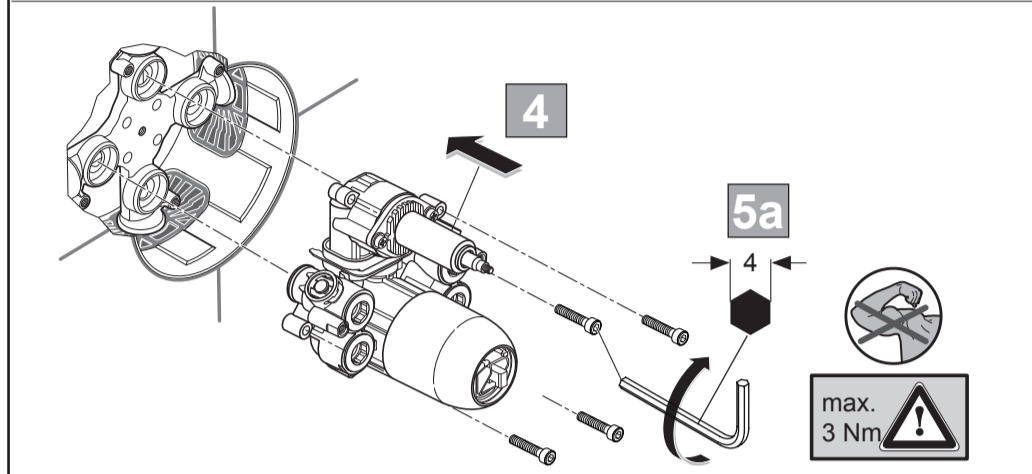

www.idealstandardinternational.com

Pressure 0,3 MPa 3 bar	Temperature °C	Symbol	0	1	2	3	4	5	6	7	8	9
			°C	°C	°C	°C	°C	°C	°C	°C	°C	°C
50°C	16°C	❄️	49,5	49,5	48	46	42,5	41	37	33,5	31	28
65°C	16°C		65	65	63,5	60,5	57	53,5	49	44,5	39	34,5
81°C	16°C		81	81	78,5	73	69	63,5	56	49	42,5	36