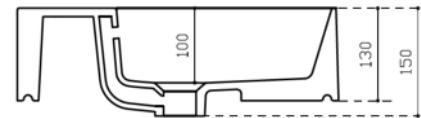

93 054 38

Art. 8937SF

**INFO**

LAVABO IN CERAMICA

PESO Kg 27  
Weight

Revislone 1.0  
Silvano Mariano

DATA  
27/05/2019

**COLORI**

○ BIANCO LUCIDO art. 8937  
Glossy White

Vista dall'alto  
Top View

Sezione A-A  
Section A-A

Vista frontale  
Frontal View

Vista posteriore  
Rear view

Ufficio tecnico:	Data:20/05/2019
Mariano Silvano	Revisione 2.0