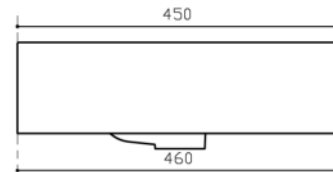

93 054 38

Art. 8937SF

**INFO**

LAVABO IN CERAMICA

PESO Kg 27  
Weight

Revislone 1.0  
Silvano Mariano

DATA  
27/05/2019

**COLORI**

○ BIANCO LUCIDO art. 8937  
Glossy White

Vista dall'alto  
Top View

Sezione A-A  
Section A-A

Vista frontale  
Frontal View

Vista posteriore  
Rear view

Ufficio tecnico:	Data:20/05/2019
Mariano Silvano	Revisione 2.0