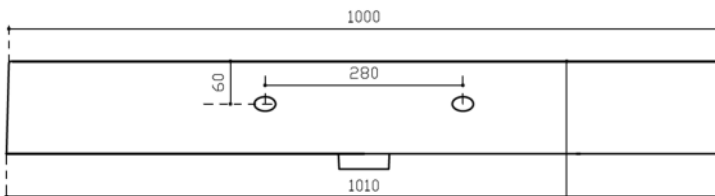

93 054 38

Art. 8937SF

**INFO**

LAVABO IN CERAMICA

PESO Kg 27  
Weight

Revislone 1.0  
Silvano Mariano

DATA  
27/05/2019

**COLORI**

○ BIANCO LUCIDO art. 8937  
Glossy White

Vista dall'alto  
Top View

Sezione A-A  
Section A-A

Vista frontale  
Frontal View

Vista posteriore  
Rear view

Ufficio tecnico:	Data:20/05/2019
Mariano Silvano	Revisione 2.0