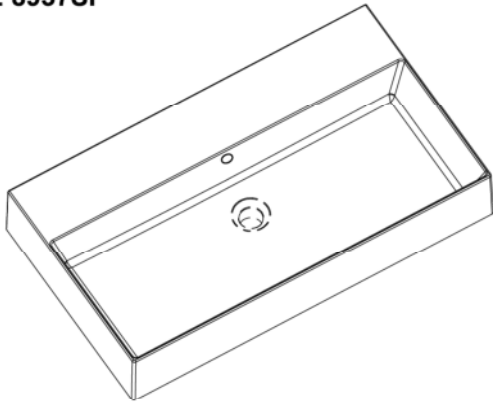

93 054 38

Art. 8937SF

**INFO**

LAVABO IN CERAMICA

PESO Kg 27  
Weight

Revislone 1.0  
Silvano Mariano

DATA  
27/05/2019

**COLORI**

○ BIANCO LUCIDO art. 8937  
Glossy White

Vista dall'alto  
Top View

Sezione A-A  
Section A-A

Vista frontale  
Frontal View

Vista posteriore  
Rear view

Ufficio tecnico:	Data:20/05/2019
Mariano Silvano	Revisione 2.0