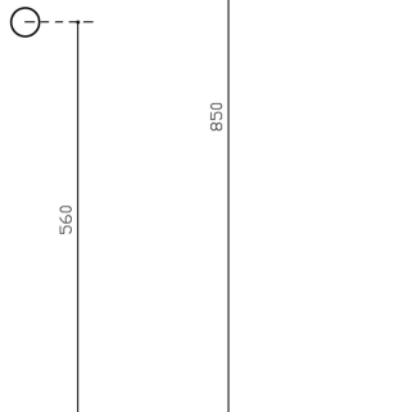

93 054 38

Art. 8937SF

**INFO**

LAVABO IN CERAMICA

PESO Kg 27  
Weight

Revislone 1.0  
Silvano Mariano

DATA  
27/05/2019

**COLORI**

○ BIANCO LUCIDO art. 8937  
Glossy White

Vista dall'alto  
Top View

Sezione A-A  
Section A-A

Vista frontale  
Frontal View

Vista posteriore  
Rear view

Ufficio tecnico:	Data:20/05/2019
Mariano Silvano	Revisione 2.0