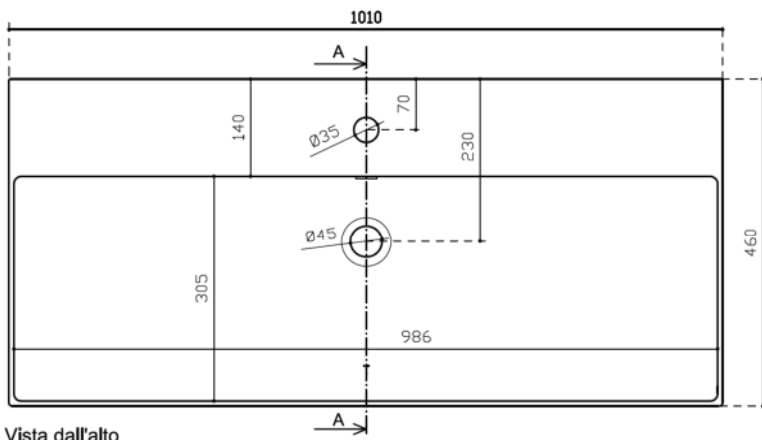

93 054 38

Art. 8937SF

**INFO**

LAVABO IN CERAMICA

PESO Kg 27  
Weight

Revislone 1.0  
Silvano Mariano

DATA  
27/05/2019

**COLORI**

○ BIANCO LUCIDO art. 8937  
Glossy White

Vista dall'alto  
Top View

Sezione A-A  
Section A-A

Vista frontale  
Frontal View

Vista posteriore  
Rear view

Ufficio tecnico:	Data:20/05/2019
Mariano Silvano	Revisione 2.0