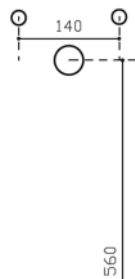

93 054 49

Art. 8938

INFO

LAVABO IN CERAMICA

PESO Kg 33  
Weight

Revisione 1.0  
Silvano Mariano

DATA  
27/05/2019

COLORI

○ BIANCO LUCIDO art. 8938  
Glossy White

● BIANCO Mat art. 8938MT  
Matt White

Vista dall'alto  
Top View

Sezione A-A  
Section A-A

Vista posteriore  
Rear view

Vista frontale  
Frontal View

Ufficio tecnico:	Data:20/05/2019
Mariano Silvano	Revisione 2.0