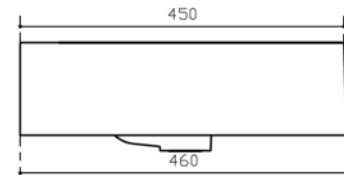

○ BIANCO LUCIDO art. 8938  
Glossy White

● BIANCO Mat art. 8938MT  
Matt White

Vista dall'alto  
Top View

Sezione A-A  
Section A-A

Vista posteriore  
Rear view

Vista frontale  
Frontal View

Ufficio tecnico:	Data:20/05/2019
Mariano Silvano	Revisione 2.0