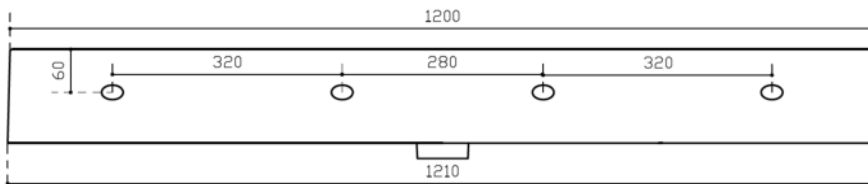

93 054 49

Art. 8938

INFO

LAVABO IN CERAMICA

PESO Kg 33  
Weight

Revisione 1.0  
Silvano Mariano

DATA  
27/05/2019

COLORI

○ BIANCO LUCIDO art. 8938  
Glossy White

● BIANCO Mat art. 8938MT  
Matt White

Vista dall'alto  
Top View

Sezione A-A  
Section A-A

Vista posteriore  
Rear view

Vista frontale  
Frontal View

Ufficio tecnico:	Data:20/05/2019
Mariano Silvano	Revisione 2.0