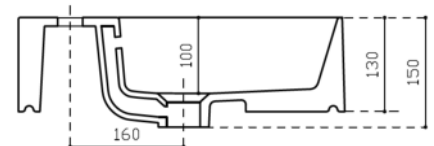

93 054 49

Art. 8938

INFO

LAVABO IN CERAMICA

PESO Kg 33  
Weight

Revisione 1.0  
Silvano Mariano

DATA  
27/05/2019

COLORI

○ BIANCO LUCIDO art. 8938  
Glossy White

● BIANCO Mat art. 8938MT  
Matt White

Vista dall'alto  
Top View

Sezione A-A  
Section A-A

Vista posteriore  
Rear view

Vista frontale  
Frontal View

Ufficio tecnico:	Data:20/05/2019
Mariano Silvano	Revisione 2.0