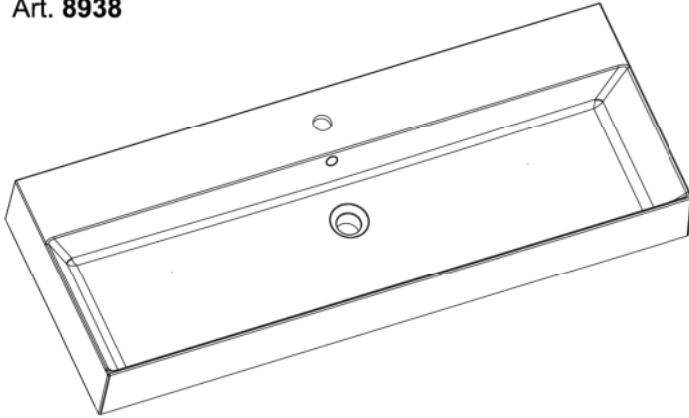

93 054 49

Art. 8938

INFO

LAVABO IN CERAMICA

PESO Kg 33  
Weight

Revisione 1.0  
Silvano Mariano

DATA  
27/05/2019

COLORI

○ BIANCO LUCIDO art. 8938  
Glossy White

● BIANCO Mat art. 8938MT  
Matt White

Vista dall'alto  
Top View

Sezione A-A  
Section A-A

Vista posteriore  
Rear view

Vista frontale  
Frontal View

Ufficio tecnico:	Data:20/05/2019
Mariano Silvano	Revisione 2.0