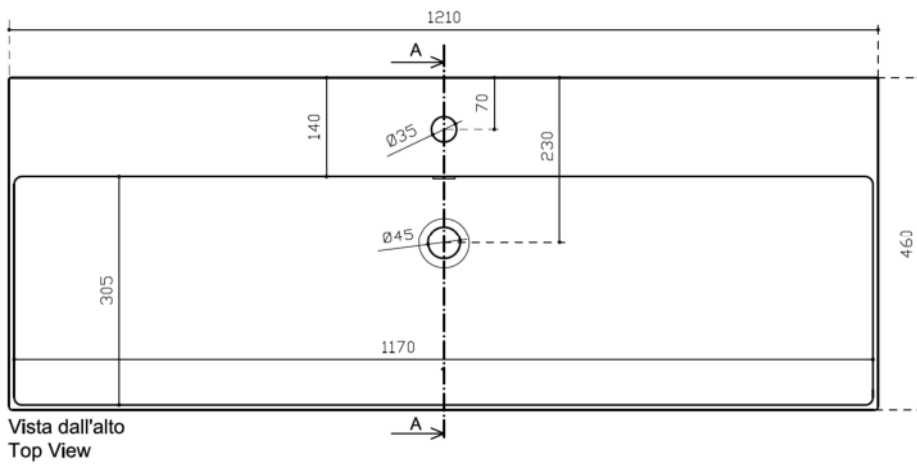

93 054 49

Art. 8938

INFO

LAVABO IN CERAMICA

PESO Kg 33  
Weight

Revisione 1.0  
Silvano Mariano

DATA  
27/05/2019

COLORI

○ BIANCO LUCIDO art. 8938  
Glossy White

● BIANCO Mat art. 8938MT  
Matt White

Vista dall'alto  
Top View

Sezione A-A  
Section A-A

Vista posteriore  
Rear view

Vista frontale  
Frontal View

Ufficio tecnico:	Data:20/05/2019
Mariano Silvano	Revisione 2.0