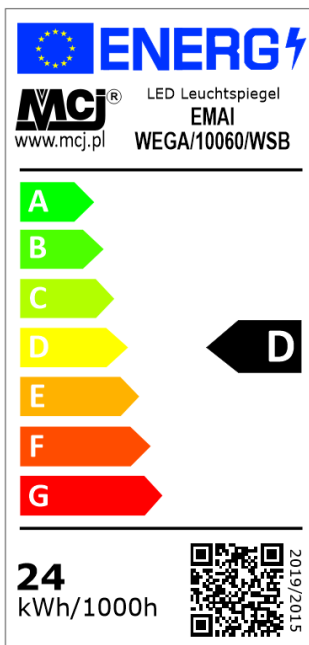

LED Leuchtspiegel

EMAI

WEGA/10060/WSB - 93 053 88

. Technische Daten

LED Leuchte Leistung (W)	24	Eingangstrom (mA)	max 145
LED Lichtstrom (lm)	3520	Abmessungen (mm)	1000 x 600 x 30
LED Effektivität*) (lm/W)	~136	IP-Schutzklasse	20
LED Energieeffizienzklassen*)	D	Typ	Nicht wasserfest
LED Lebensdauer (St)	30 000	Dimmbar (Seite 230V)	Nein
LED Farbtemperatur (K)	4000 (neutral weiss)	Spiegelbeleuchtung dimmbar	Ja
LED Farbwiedergabeindex (Ra)	>80	Integrierter LED-dimmer	Ja
LED Stromversorgung (V DC)	12	Bescheinigung	CE
Eingangsspannung (V AC)	220 ~ 240	Schutzklasse	II

. Etiketten