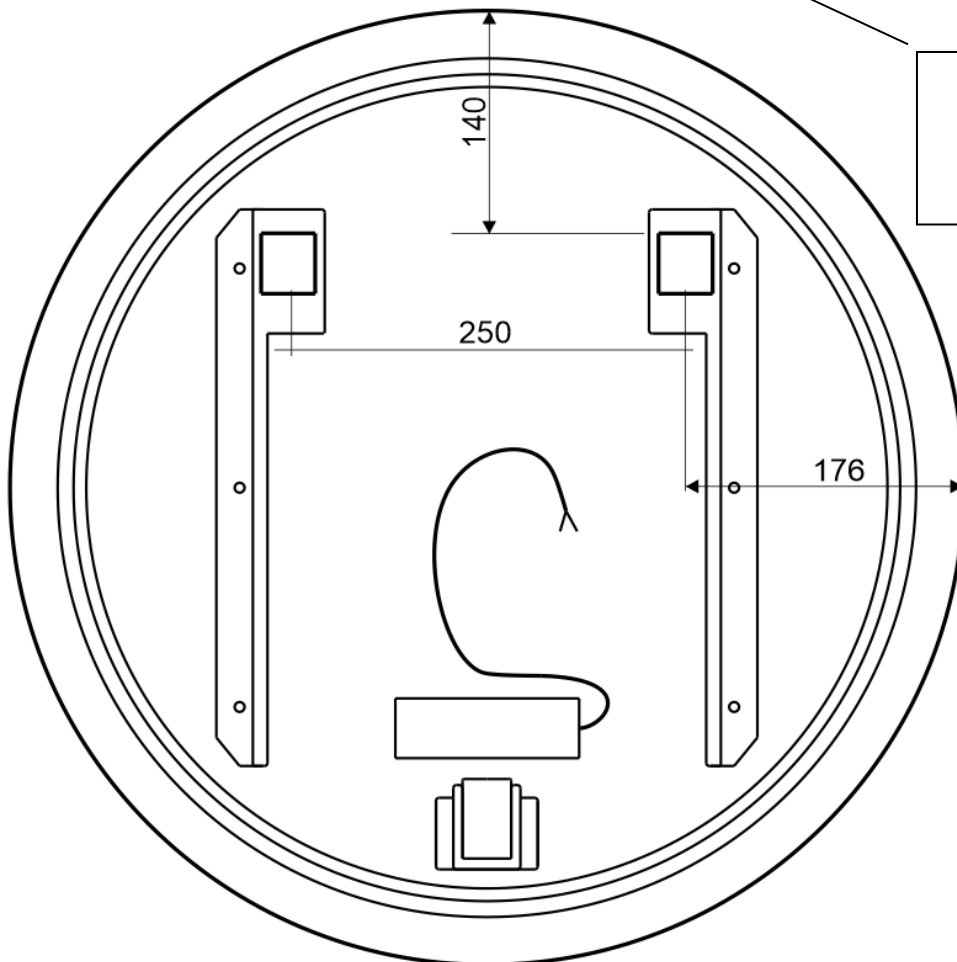

LED Leuchtspiegel

RAUMA

HWSM08/60/WSB - 93 157 94

. Technische Daten

LED Leuchte Leistung (W)	11.76	Eingangstrom (mA)	max 75
LED Lichtstrom (lm)	1960	Durchmesser (mm)	600
LED Effektivität*) (lm/W)	~154	IP-Schutzklasse	20
LED Energieeffizienzklassen*)	D	Typ	Nicht wasserfest
LED Lebensdauer (St)	30 000	Dimmbar (Seite 230V)	Nein
LED Farbtemperatur (K)	4000 (neutral weiss)	Spiegelbeleuchtung dimmbar	Ja
LED Farbwiedergabeindex (Ra)	>80	Integrierter LED-dimmer	Ja
LED Stromversorgung (V DC)	12	Bescheinigung	CE
Eingangsspannung (V AC)	220 ~ 240	Schutzklasse	II

. Etiketten

. Model

Präsentationsmodell: 60

*) Verordnung (EU) 2019/2015

. Zeichnungen

Touch-Schalter
für Beleuchtung
mit Dimmer
(Ringlichtfarbe: neutral weiss
ON/OFF)