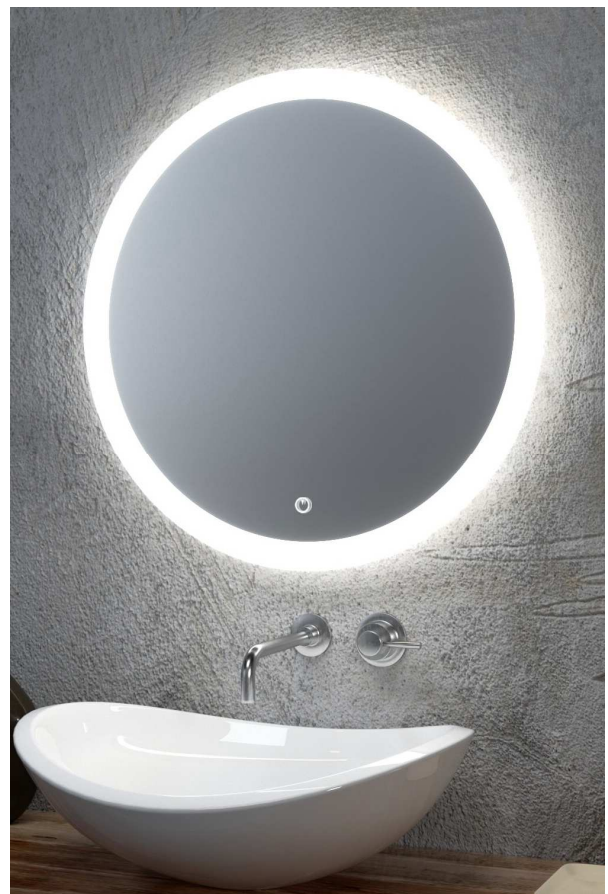

LED Leuchtspiegel

RAUMA

HWSM08/60/WSB - 93 157 94

. Technische Daten

LED Leuchte Leistung (W)	11.76	Eingangstrom (mA)	max 75
LED Lichtstrom (lm)	1960	Durchmesser (mm)	600
LED Effektivität*) (lm/W)	~154	IP-Schutzklasse	20
LED Energieeffizienzklassen*)	D	Typ	Nicht wasserfest
LED Lebensdauer (St)	30 000	Dimmbar (Seite 230V)	Nein
LED Farbtemperatur (K)	4000 (neutral weiss)	Spiegelbeleuchtung dimmbar	Ja
LED Farbwiedergabeindex (Ra)	>80	Integrierter LED-dimmer	Ja
LED Stromversorgung (V DC)	12	Bescheinigung	CE
Eingangsspannung (V AC)	220 ~ 240	Schutzklasse	II

. Etiketten

. Model

Präsentationsmodell: 60

*) Verordnung (EU) 2019/2015

. Zeichnungen

Touch-Schalter
für Beleuchtung
mit Dimmer
(Ringlichtfarbe: neutral weiss
ON/OFF)