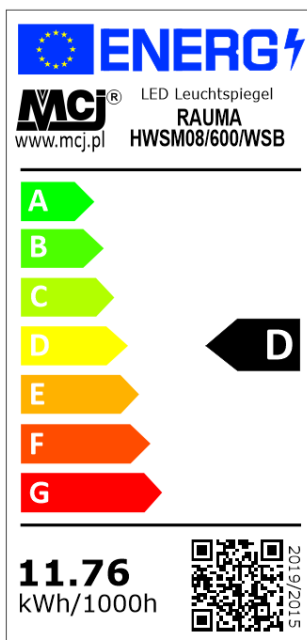

LED Leuchtspiegel

RAUMA

HWSM08/60/WSB - 93 157 94

. Technische Daten

LED Leuchte Leistung (W)	11.76	Eingangstrom (mA)	max 75
LED Lichtstrom (lm)	1960	Durchmesser (mm)	600
LED Effektivität*) (lm/W)	~154	IP-Schutzklasse	20
LED Energieeffizienzklassen*)	D	Typ	Nicht wasserfest
LED Lebensdauer (St)	30 000	Dimmbar (Seite 230V)	Nein
LED Farbtemperatur (K)	4000 (neutral weiss)	Spiegelbeleuchtung dimmbar	Ja
LED Farbwiedergabeindex (Ra)	>80	Integrierter LED-dimmer	Ja
LED Stromversorgung (V DC)	12	Bescheinigung	CE
Eingangsspannung (V AC)	220 ~ 240	Schutzklasse	II

. Etiketten

. Model

Präsentationsmodell: 60

*) Verordnung (EU) 2019/2015

. Zeichnungen

Touch-Schalter
für Beleuchtung
mit Dimmer
(Ringlichtfarbe: neutral weiss
ON/OFF)