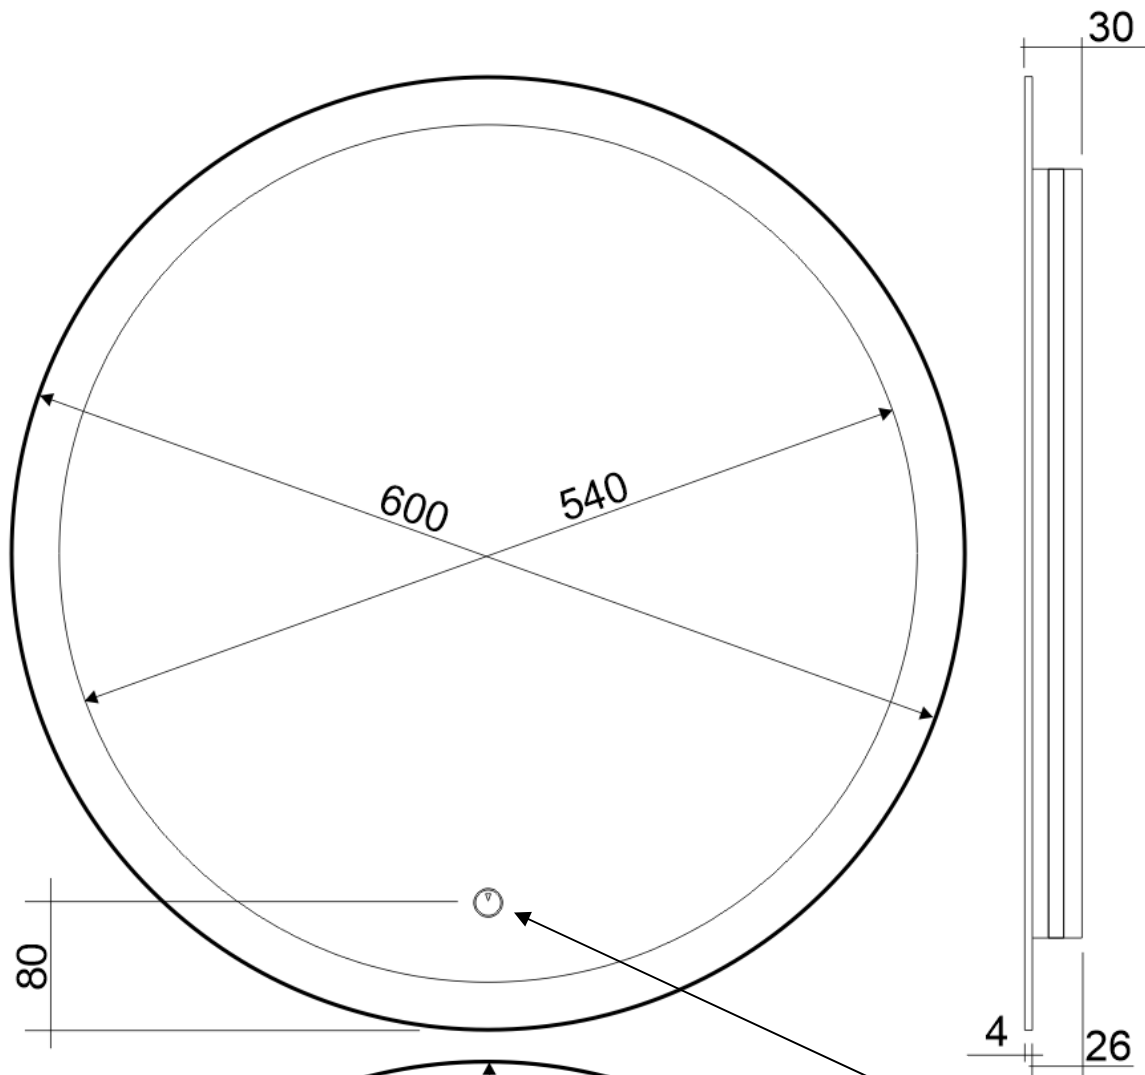

LED Leuchtspiegel

RAUMA

HWSM08/60/WSB - 93 157 94

. Technische Daten

LED Leuchte Leistung (W)	11.76	Eingangstrom (mA)	max 75
LED Lichtstrom (lm)	1960	Durchmesser (mm)	600
LED Effektivität*) (lm/W)	~154	IP-Schutzklasse	20
LED Energieeffizienzklassen*)	D	Typ	Nicht wasserfest
LED Lebensdauer (St)	30 000	Dimmbar (Seite 230V)	Nein
LED Farbtemperatur (K)	4000 (neutral weiss)	Spiegelbeleuchtung dimmbar	Ja
LED Farbwiedergabeindex (Ra)	>80	Integrierter LED-dimmer	Ja
LED Stromversorgung (V DC)	12	Bescheinigung	CE
Eingangsspannung (V AC)	220 ~ 240	Schutzklasse	II

. Etiketten

. Model

Präsentationsmodell: 60

*) Verordnung (EU) 2019/2015

. Zeichnungen

Touch-Schalter
für Beleuchtung
mit Dimmer
(Ringlichtfarbe: neutral weiss
ON/OFF)