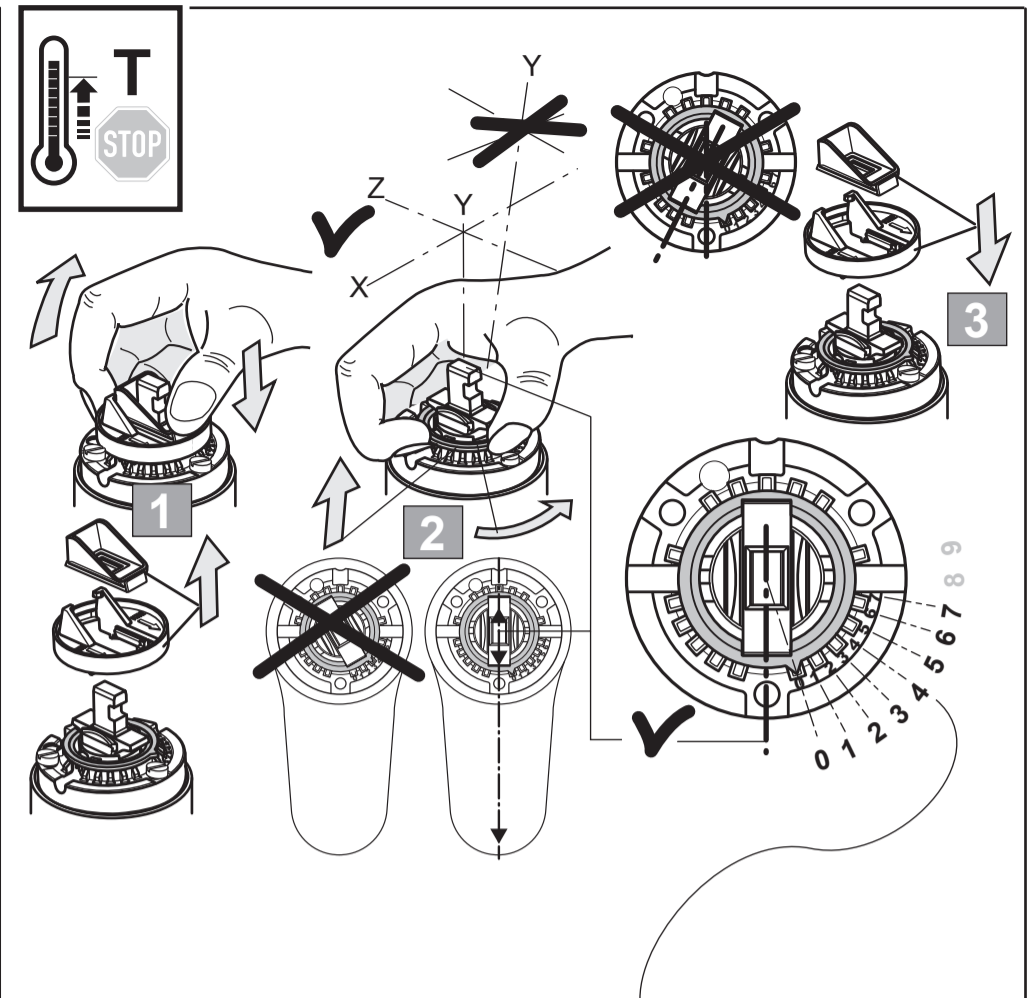

Pressure Gauge	Thermometer	Snowflake	0	1	2	3	4	5	6	7	8	9
			°C	°C	°C	°C	°C	°C	°C	°C	°C	°C
0,3 MPa 3 bar	50°C	16°C	49,5	49,5	48	46	42,5	41	37	33,5	31	28
	65°C	16°C	65	65	63,5	60,5	57	53,5	49	44,5	39	34,5
	81°C	16°C	81	81	78,5	73	69	63,5	56	49	42,5	36