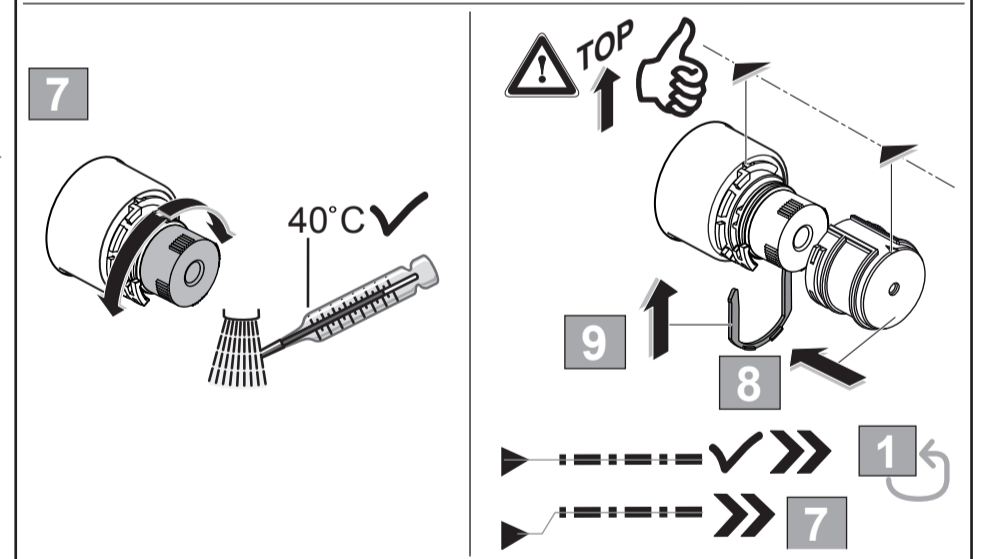

www.idealstandardinternational.com

	P	bar		MAX. 10		5		Q	(3 bar)
	T	°C		MAX. 80		65		I/min	22