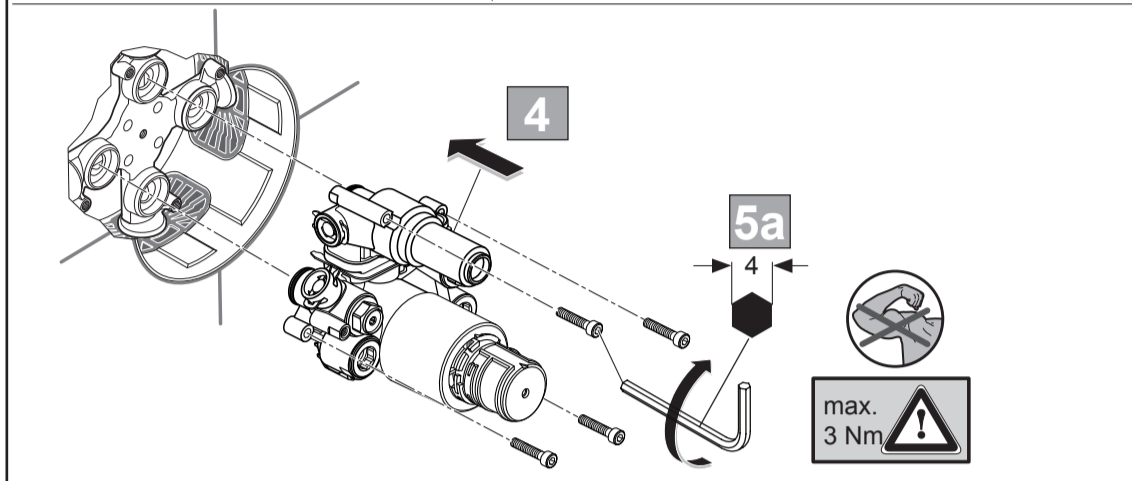

www.idealstandardinternational.com

	P	bar		MAX. 10		5		Q	(3 bar)
	T	°C		MAX. 80		65		I/min	22