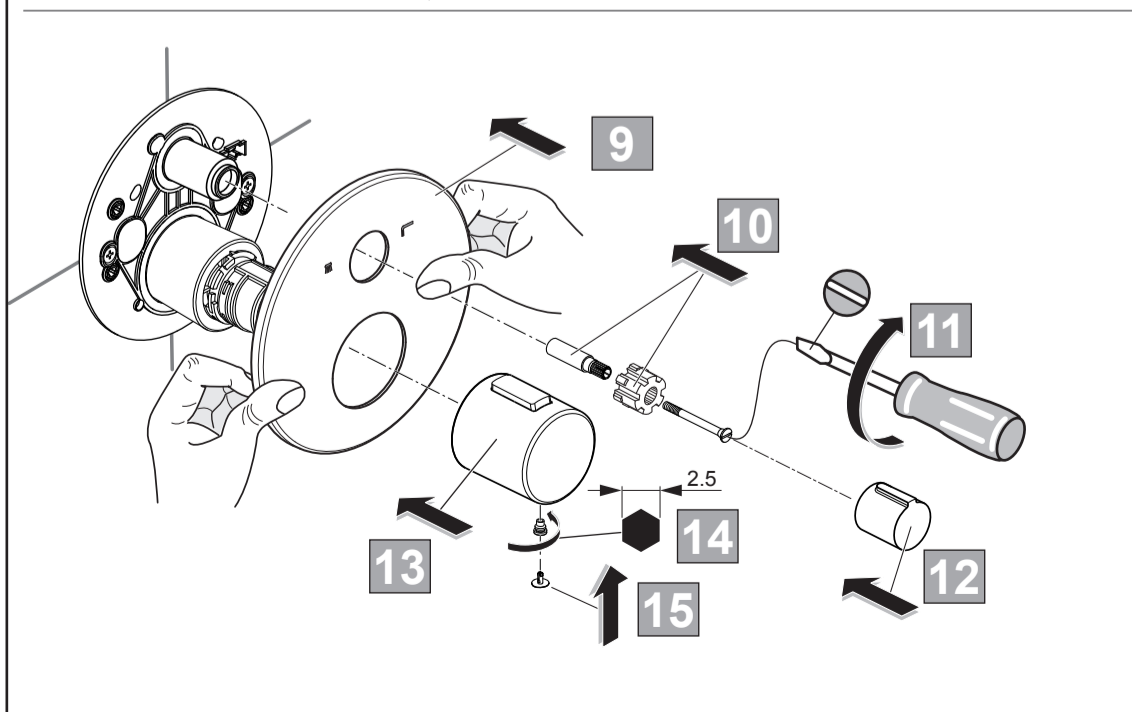

www.idealstandardinternational.com

	P	bar		MAX. 10		5		Q	(3 bar)
	T	°C		MAX. 80		65		I/min	22