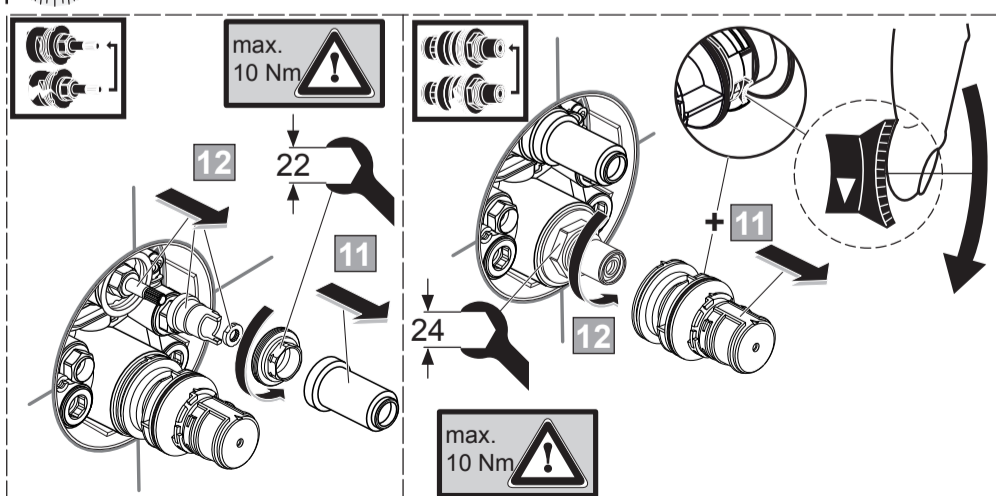

Spare Parts / Ersatzteile / Pièces de recharge / Pezzi di Ricambio / Piezas de requesto /
Parte de reposição / Reserveonderdelen / Reservdelar / Reservdeler / Varaosat /
Vraosat / Varahlutir / Ανταλλακτικά / Yedek Parçalar / Náhradní díly / Náhradné diely /
Nadomestni deli / Резервни части / Запчасти / Części Zapasowe / Piese de schimb
/ Rendelhető alkatrészek / Запасні частини / Reservni delovi / Резервни делови /
Резервни делови / Atsarginių dalių / Tellitavad varuosad / Резервју дају

XX = AA, GN, ...

Pos.	Part No.
1	A 963 131 NU
2	A 963 132 NU
3	A 963 146 NU
4	A 960 890 NU
5	A 962 594 NU
6	A 860 904 NU
7	A 960 891 NU
8	A 962 480 NU
9	A 962 481 NU
10	A 963 564 NU
11	A 963 427 NU
12	A 962 391 XX
13	A 960 899 NU
14	A 860 906 XX

15	A 860 897 NU
16	A 861 519 XX
17	A 961 659 NU
18	A 962 388 XX
19	F 960 952 XX
20	A 960 704 NU
	A 962 476 NU
21	A 6677 XX

Ideal Standard

CERATHERM T100

A 5814 ..

0121 / A 868 858
Made in Germany