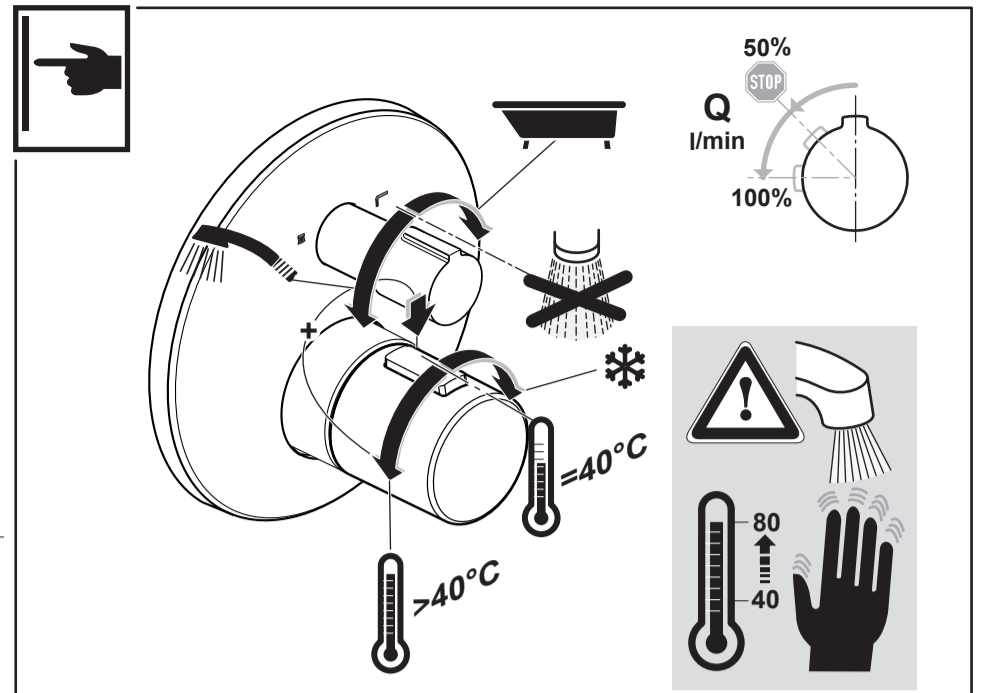

www.idealstandardinternational.com

	P	bar		MAX. 10		5		Q	(3 bar)
	T	°C		MAX. 80		65		I/min	22