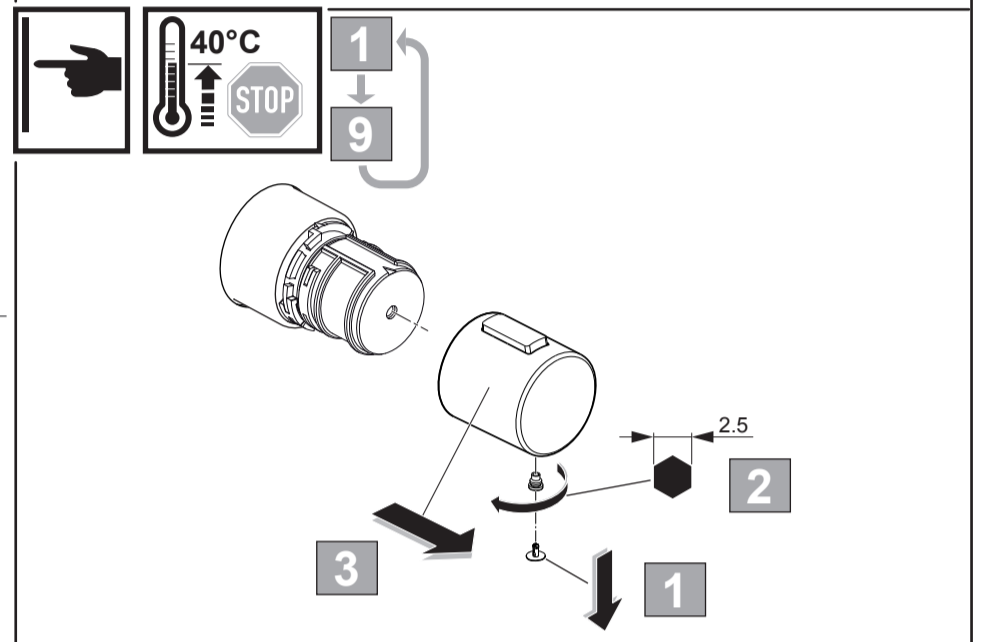

www.idealstandardinternational.com

	P	bar		MAX. 10		5		Q	(3 bar)
	T	°C		MAX. 80		65		I/min	22