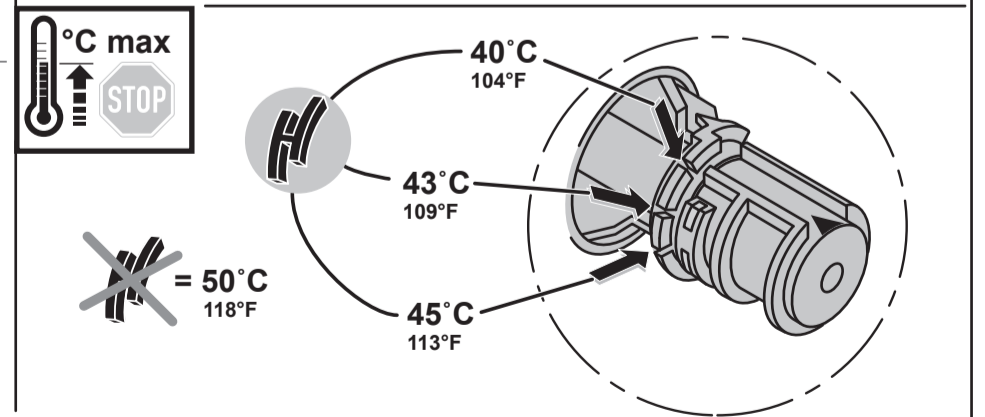

www.idealstandardinternational.com

	P	bar		MAX. 10		5		Q	(3 bar)
	T	°C		MAX. 80		65		I/min	22