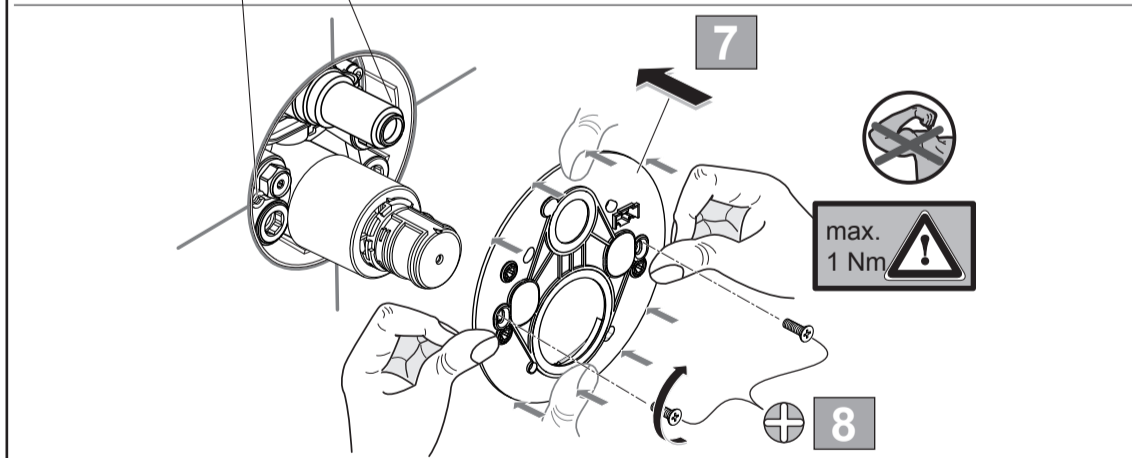

www.idealstandardinternational.com

	P	bar		MAX. 10		5		Q	(3 bar)
	T	°C		MAX. 80		65		I/min	22