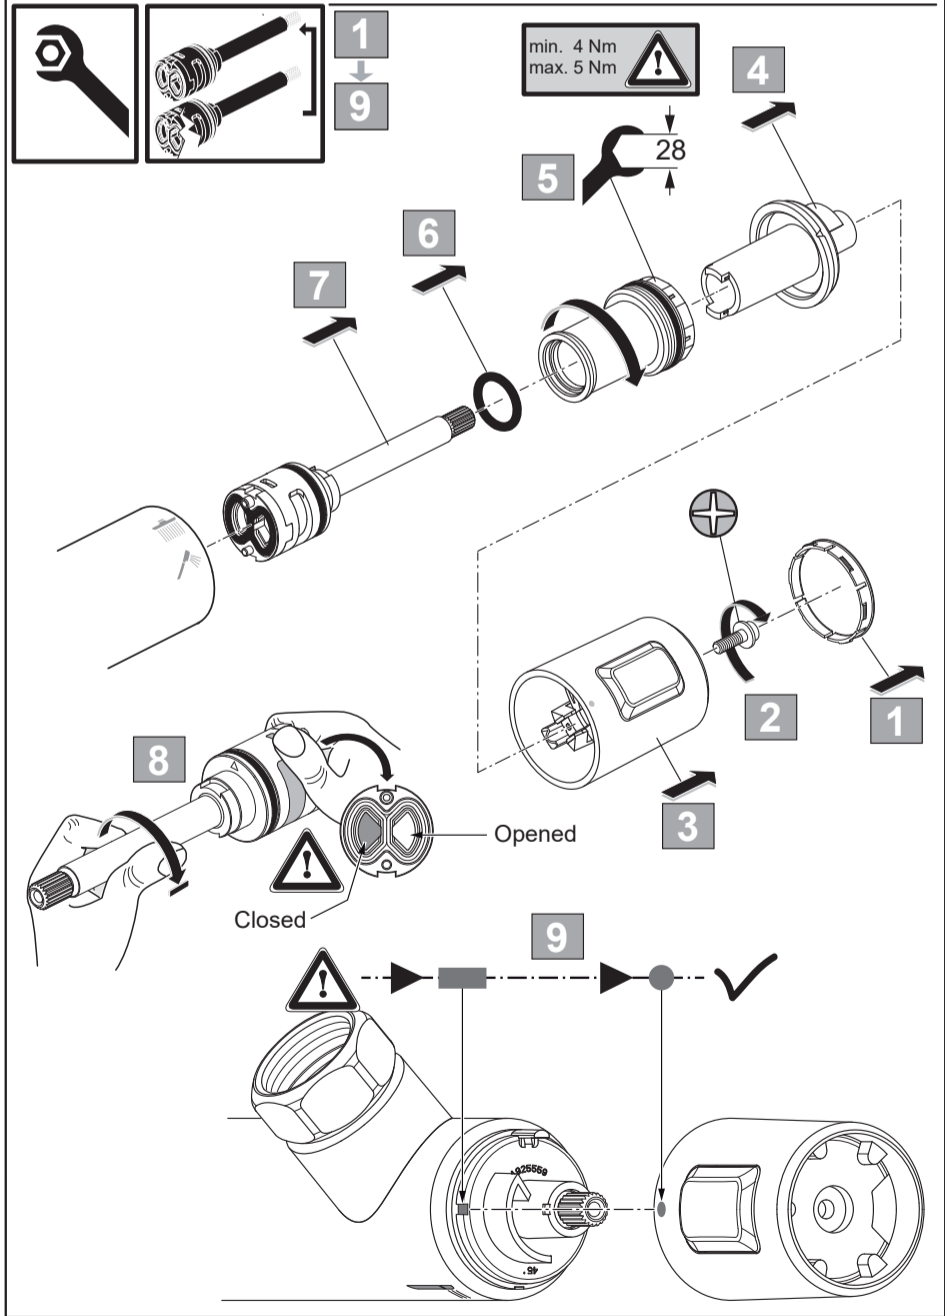

Pos.	Part No.
1	A 861 370 XG
2	A 861 371 NU
3	A 861 375 NU
4	A 861 376 NU
5	A 861 374 NU
6	A 861 372 NU
7	B 961 016 XG
8	A 861 542 XG
9	A 4109 XG
10	B 9402 XG
11	A 861 538 XG
12	B 960 976 XG
13	A 861 539 XG
14	A 861 378 XG
15	A 861 508 XG

	P bar		MAX. 10		5		Q (3 bar)
	T °C		MAX. 80		65		l/min
					55		
							8 12