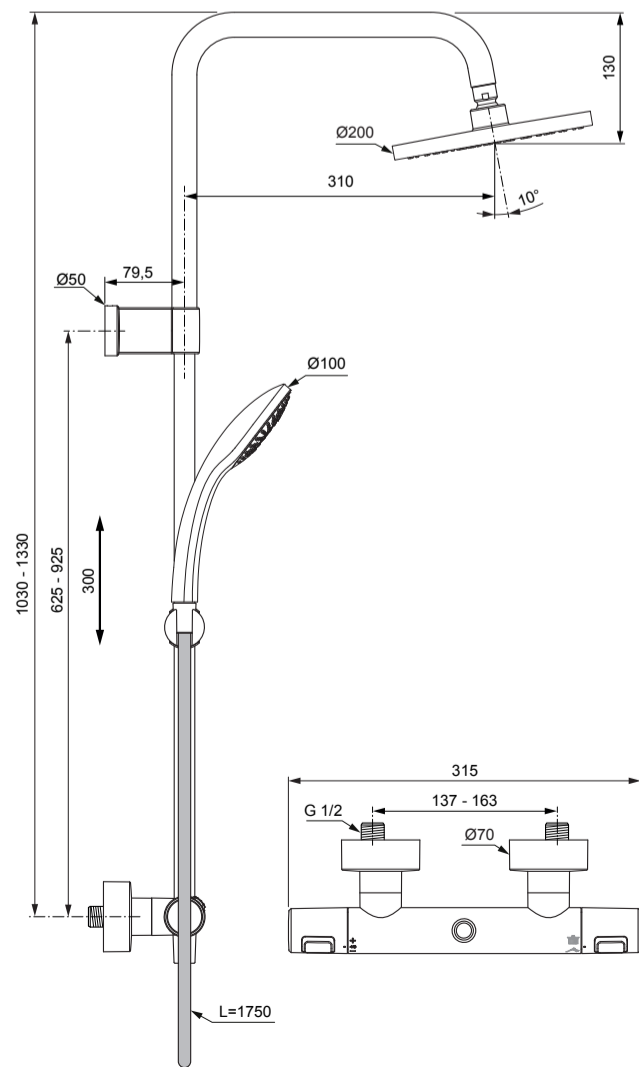

Pos.	Part No.
1	A 861 370 XG
2	A 861 371 NU
3	A 861 375 NU
4	A 861 376 NU
5	A 861 374 NU
6	A 861 372 NU
7	B 961 016 XG
8	A 861 542 XG
9	A 4109 XG
10	B 9402 XG
11	A 861 538 XG
12	B 960 976 XG
13	A 861 539 XG
14	A 861 378 XG
15	A 861 508 XG

Ideal Standard

CERATHERM T25
A 7546 XG

0721 / A 868 964
 Made in Germany

Ideal Standard International NV
 Corporate Village - Gent Building
 Da Vincilaan 2
 1935 Zaventem
 Belgium

www.idealstandardinternational.com

	P bar		MAX. 10		5		Q (3 bar)
	T °C		MAX. 80		65		l/min
					55		
							8 12