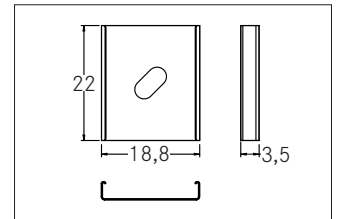

Halter-Set für BB-Anbauprofil  
**Artikel-Nr. 53040000**

Halter-Set für BB-Anbauprofil, silber. Material: Aluminium, Abmessung Profil: L: 22 mm x B: 18,8 mm x H: 3,5 mm .

<b>Artikel-Nr.</b>	<b>53040000</b>
<b>Stand:</b>	28.06.2021 16:24

Farbe	aluminium
Länge	22 mm
Material	Aluminium

Länge	22 mm
Breite	18,8 mm
Höhe	3,5 mm