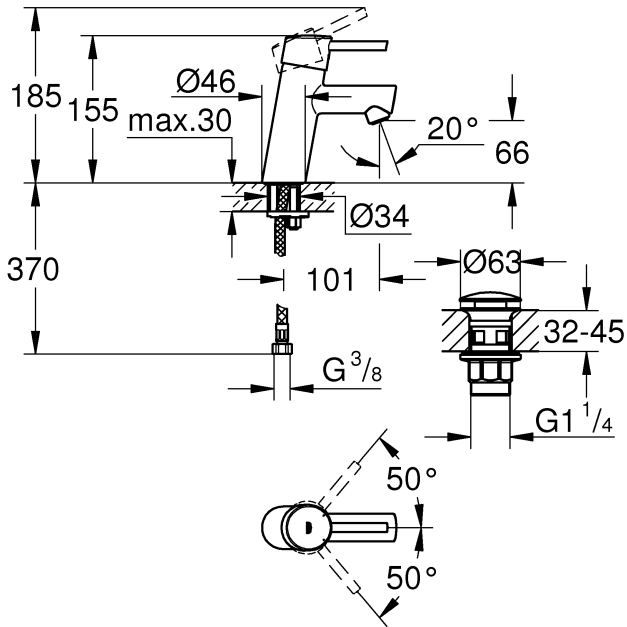

23 931

23 920