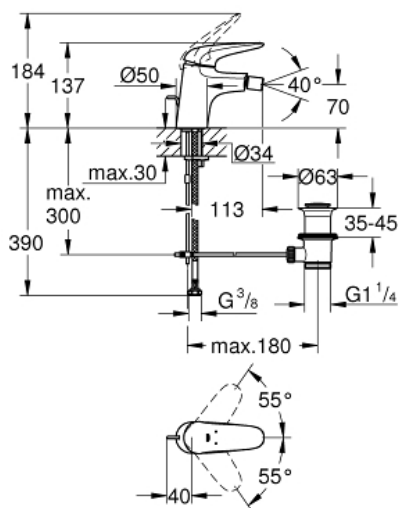

EUROSTYLE  
Einhand-Bidetatterie, DN 15  
Artikel 23720003

Pure Freude  
an Wasser

GROHE

**Produktbeschreibung:**  
**EUROSTYLE**  
Einhand-Bidetatterie, DN 15

**Spezifikation:**  
Einlochmontage  
**geschlossener Metall-Hebelgriff**  
GROHE SilkMove 35 mm Keramikkartusche  
variabel einstellbare Mengenbegrenzung  
**mit Temperaturbegrenzer**  
GROHE StarLight Oberfläche  
**GROHE EcoJoy 5,7 l/min Mousseur**  
**GROHE QuickFix** Schnellbefestigungssystem  
mit Kugelgelenk  
**Zugstangen-Ablaufgarnitur 1 1/4"**  
flexible Anschlusschläuche

**Farbe:**  
□ 23720003 chrom