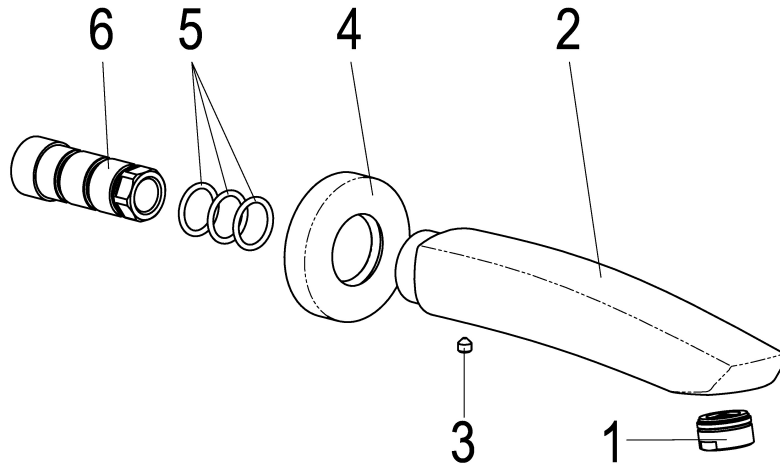

Explosionszeichnung

Ersatzteilliste

Pos.	Beschreibung	Artikel-Nr.
01	SH LUFTSPRÜDLER CASCADE KL. B	Z013972-00010