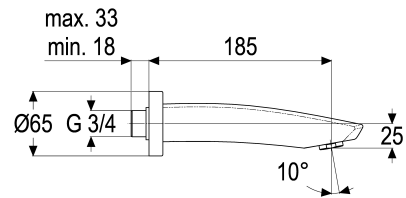

## Produktabbildung

## Maßzeichnung

## Ausbeschreibungstext

Z051510-00010  
Heinrich Schulte  
Wanneneinlauf  
ascona\_1  
chrom  
Ausladung 185 mm  
Werkstoffe nach TrinkwV und UBA  
Strahlregler Durchflussklasse B  
für Wandmontage  
mit variabler Einbautiefe