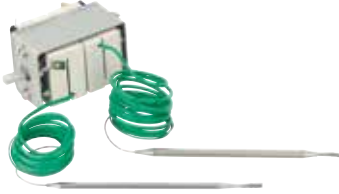

Doppelthermostat

- Passend für Vaillant: VK...1-2 E
- Ref.-Nr.: 0020132811 ersetzt 10-1713