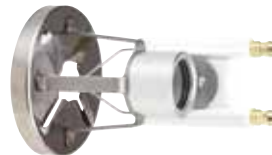

- **Passend für Viessmann: Vitoflame 100 und verschiedene Unit Brenner**

- ø 60 mm
- Inkl. Zündblock
- Ref.-Nr.: 7218433

Bestell-Nr.	€/Stück
24 018 35	*