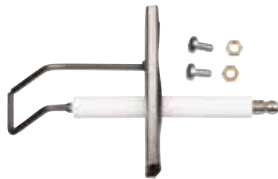

**Zündelectroden**

- **Passend für Remeha: Gas 2000/3000/3002**
- Draht ø: 3 mm
- Drahtlänge: 9 + 38 + 19 mm
- Massedraht: 40 + 34 mm
- Anschluss: 6,3 mm
- Halblech: 23 x 70 mm
- Ref.-Nr.: S52265
- **Lieferumfang:**
  - Dichtung
  - Befestigungssatz