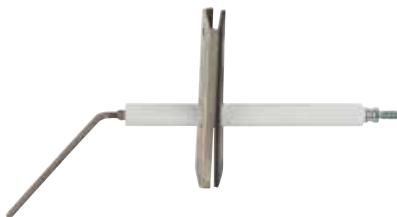

Ionisationselektrode

- **Passend für Remeha: Gas 2000/3000/3002**
- Isolator: 9,4 x 95 mm
- Draht ø: 3 mm
- Drahtlänge: 9 + 95 mm
- Anschluss: M4
- Halblech: 22 x 70 mm
- Ref.-Nr.: S52735
- **Lieferumfang:**
  - Dichtung
  - Schrauben

Bestell-Nr. €/Stück
29 055 98 *