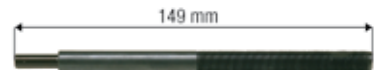

Diverse Ersatzteile

1. **Brennerrohr**
2. Passend für Ray Multi 2000
   - Maße: 185 x 80 mm
   - Ref.-Nr.: 609-01-115-0

Bestell-Nr. €/Stück
24 017 87 *

1. **Brennerkupplung**
2. Passend für Ray Multi 2000/2001/2002
   - 1-flächig
   - Für Welle $\varnothing$ 8 mm
   - Länge: 19 mm
   - Ref.-Nr.: 933-01-001-0

Bestell-Nr. €/Stück
24 006 04 *

1. **Ölbrennerpumpe ALE 35 C 9324**
2. Passend für Ray Multi 2000
   - Ref.-Nr.: 910-02-037-0

Bestell-Nr. €/Stück
26 019 47 *

1. **Ölbrennerpumpe P47 C 7556**
2. Passend für Ray Multi 2001/2002
   - Ref.-Nr.: 910-02-036-0

Bestell-Nr. €/Stück
26 019 39 *

Weitere Ölbrennerpumpen finden Sie ab Seite 28.

Ölvorwärmer

- Passend für Ray Multi 2000 (Nr.: 421429) ab 14.11.1995
- Ref.-Nr.: 603-13-012-0

Bestell-Nr. €/Stück
23 011 11 *

Ölvorwärmer

- Passend für Ray Multi 2000 bis 13.11.1995
- Ref.-Nr.: 603-13-009-2 ersetzt 603-13-009-1

Bestell-Nr. €/Stück
23 011 10 *

Düsenrohr

- Passend für Ray Multi 2000
- Ölrohr einzeln
- Ref.-Nr.: 603-05-108-0

Bestell-Nr. €/Stück
23 011 12 *

REMEHA

Wartungssets

- Passend für Remeha: Calenta 10-28kW
- Ausführung: Service Satz A
- Ref.-Nr.: S101030

1. **Lieferumfang:**
2. Dichtungen
   - Befestigungsteile

Bestell-Nr. €/Set
24 022 62 *

- Passend für Remeha: Calenta 10-28kW
- Ausführung: Service Satz B
- Ref.-Nr.: S101031

1. **Lieferumfang:**
2. Zünd-Ionisationselektrode
   - Dichtungen
   - Befestigungsteile

Bestell-Nr. €/Set
24 022 63 *

- Passend für Remeha: Calenta Combi 10-28kW
- Ausführung: Service Satz C
- Ref.-Nr.: S101032

1. **Lieferumfang:**
2. Zünd-Ionisationselektrode
   - Dichtungen
   - Befestigungsteile

Bestell-Nr. €/Set
24 022 64 *

- Passend für Remeha: Quinta 10/25/30/Kombi
- Ref.-Nr.: S100492

1. **Lieferumfang:**
2. Zünd-Ionisationselektrode
   - Dichtungen
   - Schrauben

Bestell-Nr. €/Set
24 022 60 *

- Passend für Remeha: GAS 210
- Ref.-Nr.: S55561