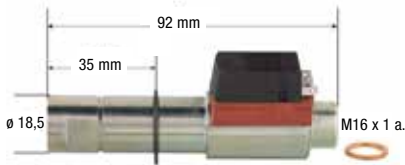

Ölvorwärmer

- Passend für Viessmann: UNIT-Öl
- Anschluss M16 x 1 außen
- Mit Cu-Flachdichtung
- Schaft-ø: 18,5 mm
- 30-130 W
- Ref.-Nr.: 7815287

Bestell-Nr. €/Stück
23 028 01 *