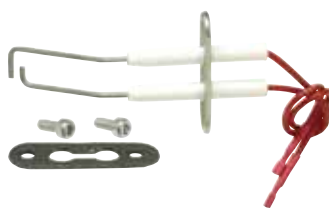

- **Passend für Viessmann: Vitodens 200 WB2, Vitodens 300 WB 3A**
- Ref.-Nr.: 7819627

Bestell-Nr. €/Stück
29 045 14 *