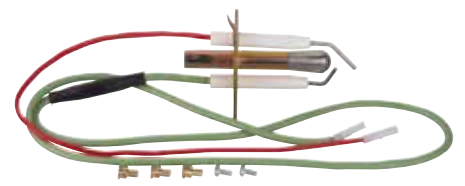

• Passend für Vaillant: VK 84/164/224/324/
404/484/564 - 1 C
• Ref.-Nr.: 02-4603
Bestell-Nr. €/Stück
45 103 74 *