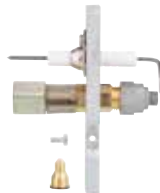

• Passend für Vaillant: VK.. 10-80/2
• Ref.-Nr.: 04-2635
Bestell-Nr. €/Stück
45 104 10 *