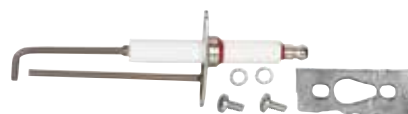

Zünd-Ionisationselektroden

- **Passend für Remeha: Gas 210 Eco/Eco V2**
- Isolator: 9,5 x 60 mm
- Draht ø: 3 mm
- Drahtlänge: 44 + 12 mm
- Drahtlänge Ionisation: 68 mm
- Anschluss: 6,3 mm
- Halblech: 16 x 40 mm
- Ref.-Nr.: S53564
- **Lieferumfang:**
  - Dichtung
  - Schrauben

Bestell-Nr. €/Stück
29 055 99 *