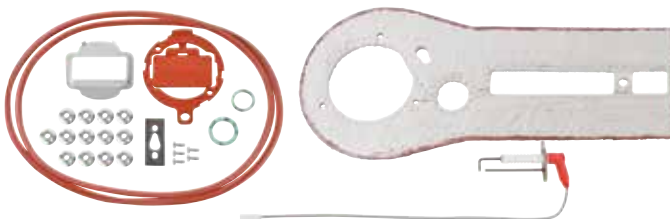

- **Passend für Remeha: Quinta Pro 90**
- Ref.-Nr.: S101675
- **Lieferumfang:**
  - Zünd-/Ionisationselektrode
  - Dichtungen
  - Schrauben

Bestell-Nr. €/Set
24 003 40 *

Zündelectroden

- **Passend für Remeha: Gas 2000/3000/3002**
- Draht ø: 3 mm
- Drahtlänge: 9 + 38 + 19 mm
- Massedraht: 40 + 34 mm
- Anschluss: 6,3 mm
- Halblech: 23 x 70 mm
- Ref.-Nr.: S52265
- **Lieferumfang:**
  - Dichtung
  - Befestigungssatz

Bestell-Nr. €/Set
29 055 97 *

- **Passend für Remeha: Calora Tower Oil 30 KW**
- Isolator: 2 x 7 / 12 x 70 mm
- Draht: 3 + 60 + 10 mm
- Anschluss: 4 mm
- Ref.-Nr.: 7675674
- ersetzt 200004650
- **Lieferumfang:**
  - Kunststoff-Stecker

Bestell-Nr. €/Set
29 057 38 *

- **Passend für Remeha Quinta 10/25/30**
- Isolator: 9,4 x 70 mm
- Draht ø: 3 mm
- Drahtlänge: 28 + 12 mm
- Drahtlänge Ionisation: 52 mm
- Anschluss: 6,3 mm
- Halblech: 40 x 16 mm
- Ref.-Nr.: S54339
- **Lieferumfang:**
  - Dichtungen
  - Schrauben

Bestell-Nr. €/Set
29 055 16 *

- **Passend für Remeha: GAS 311/ 312 elektronisch / 311 ECO 312 REMINOX**
- Isolator: 10,4/12,5 x 62 mm
- Draht ø: 2,5 mm
- Drahtlänge: 20 + 22 mm
- Anschluss: M4
- Ref.-Nr.: S23033

Bestell-Nr. €/Stück
29 055 90 *

- **Passend für Remeha: Calora Tower Oil 18/24 KW Modulant**
- Isolator: 2 x 7 / 12 x 81 mm
- Draht: 3 + 15 + 25 mm
- Anschluss: 4 mm
- Ref.-Nr.: 7700776
- ersetzt 200019993
- **Lieferumfang:**
  - Kunststoff-Stecker

Bestell-Nr. €/Set
29 058 40 *