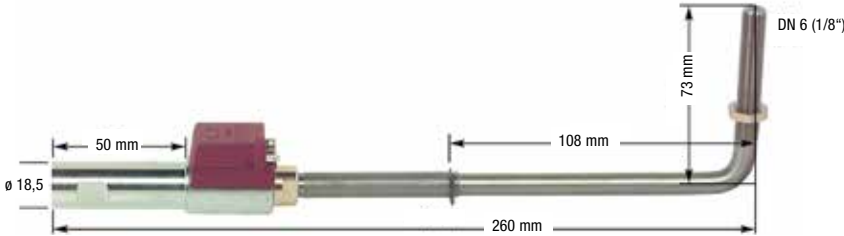

Ölvorwärmer

- Passend für Olymp: Viskostar DV2/3/5
- Ref.- Nr.: 513031

Bestell-Nr.	€/Stück
23 023 01	*