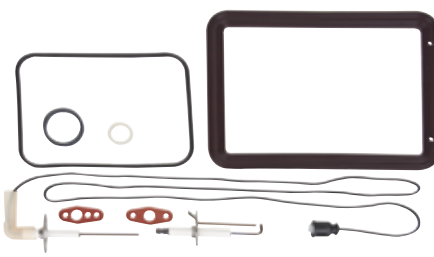

- **Passend für weishaupt: WTC 15-A**
- Ref.-Nr.: 481 011 0017/2
- **Lieferumfang:**
  - Zündelektrode mit Dichtung
  - Ionisationselektrode mit Dichtung
  - Dichtung Gasanschluss
  - Dichtung Siphon
  - Dichtung für Wartungsdeckel
  - Brennerdichtung
  - Wartungsanleitung

Bestell-Nr. €/Set
24 032 73 *