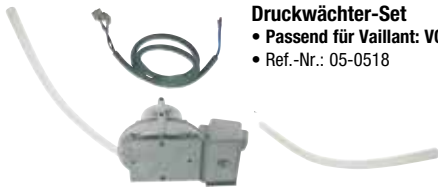

Druckwächter-Set

- Passend für Vaillant: VC 112, VC/VCW 182, 242, 282
- Ref.-Nr.: 05-0518

Bestell-Nr. €/Set
45 100 86 *

Druckwächter

- Passend für Vaillant: VC/VCW 185/205/255-2 E
- Ref.-Nr.: 05-0562

Bestell-Nr. €/Stück
45 103 76 *