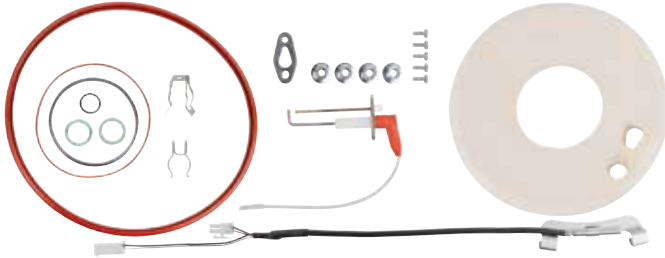

- **Passend für Remeha: Avanta Plus/Combi, Avanta Comfort ab 05/06**
- Ref.-Nr.: 7619082
- **Lieferumfang:**
  - Zünd-/Ionisationselektrode
  - Dichtungen
  - Isolierung
  - Fühler
  - Befestigungszubehör

Bestell-Nr. €/Set
24 034 94 *