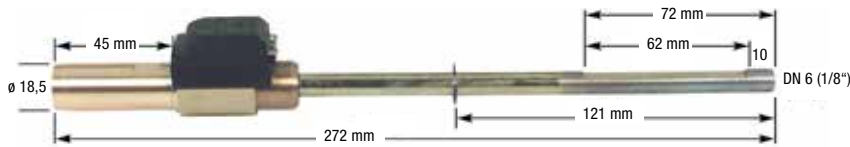

Diverse Ersatzteile

Ölvorwärmer

- Passend für Olymp Viskostar 2PDV25/30/40/50/60/80/110, Air-Vac, 33DV
- Ausführung VF 60 mit Viskostat-Grundkörper
- Ref.-Nr.: 513005

Bestell-Nr.	€/Stück
23 026 05	*