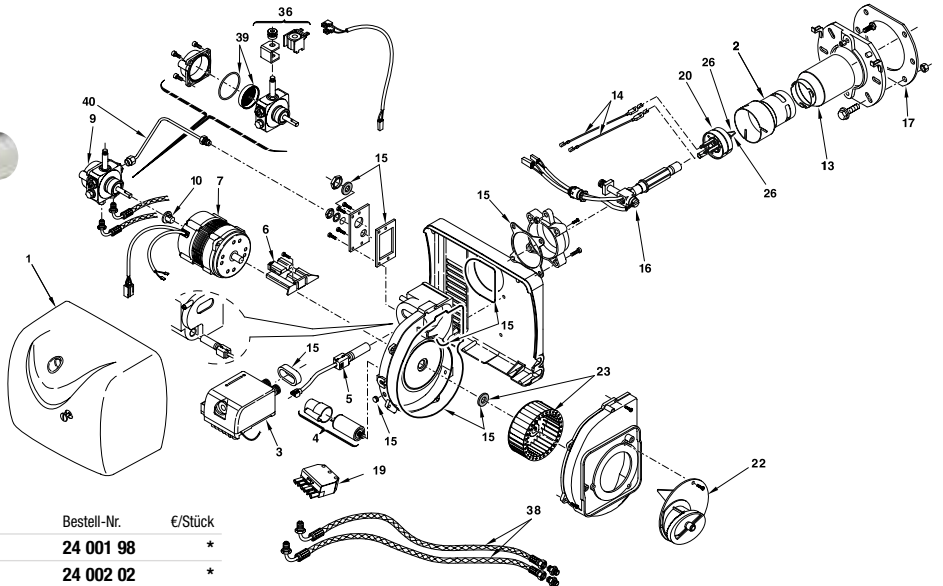

Position	Bezeichnung	Ref.Nr.	Bestell-Nr.	€/Stück	Position	Bezeichnung	Ref.Nr.	Bestell-Nr.	€/Stück
1	Brennerhaube	3020196	24 001 98	*	16 /nur G40/50	Ölvorwärmer	3020190	23 000 06	*
2 /nur G30	Flammrohr	20013429	24 002 02	*	17	Flanschdichtung	3005795	24 014 35	*
2 /nur G40/50	Flammrohr	20013439	24 002 03	*	19	Stecker 7-polig		62 007 07	*
3	Feuerungsautomat	20149156	20 000 59	*	20 /nur G30	Flammkopf mit Elektrode	20013411	24 002 13	*
		ersetzt 3020003			20 /nur G40	Flammkopf mit Elektrode	20013413	24 002 11	*
4	Kondensator	20081251	24 002 06	*	20 /nur G50	Flammkopf mit Elektrode	20013428	24 002 12	*
5	Flammendetektor ab Bj. 2018	20149417	20 000 62	*	22	Lufteinlaufdüse	3002675	24 002 14	*
5	Flammendetektor bis Bj. 2017	20156784	20 000 34	*	23	Gebälserad	3002671	24 002 15	*
6	Halter	3008919	24 002 07	*	26 /nur G30	Doppelzündelektrode	20019833	29 000 47	*
7	Brennermotor	3008972	24 002 08	*	26 /nur G40/50	Doppelzündelektrode	20019836	29 000 46	*
9	Ölbrennerpumpe	20013964	26 000 39	*	36	Magnetspule komplett	3008648	24 026 50	*
10	Pumpenkupplung	3000443	24 006 10	*	38	Ölbrennerschlauch	3005720	27 005 34	*
13 /nur G30	Flammrohraufsatz	20013440	24 002 05	*	39	Filtereinsatz mit O-Ring	3008653	24 000 40	*
13 /nur G40/50	Flammrohraufsatz	20013441	24 002 04	*	40	Düsenleitung	3020195	24 002 09	*
14	Zündkabel einzeln	3002353	28 000 07	*					
15	Dichtungssatz	3020185	24 002 10	*					
16 /nur G30	Ölvorwärmer	3020189	23 000 05	*