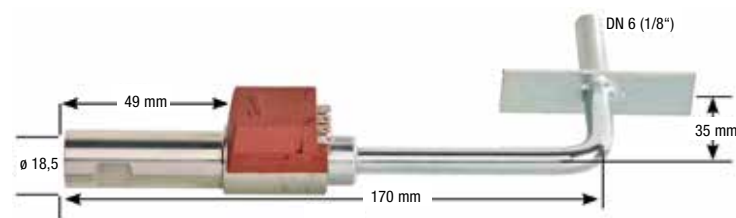

1. **VITH 168**
2. **Passend für Thyssen: TU-3V**
   - Ölrohranschluss DN6 (1/8")
   - Ref.-Nr.: 513020

Bestell-Nr. €/Stück
23 026 02 *