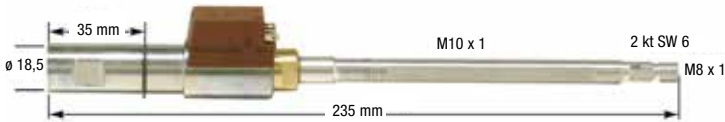

- Passend für Viessmann: UNIT 15,5 bis 34 kW
- 30-110 W
- Ref.-Nr.: 7254782

Bestell-Nr. €/Stück
23 028 05 *