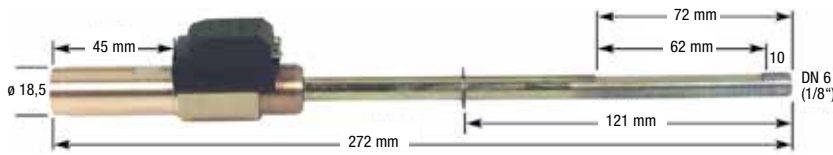

Ölvorwärmer

1. **Viskostat**
2. **Passend für Thyssen: TB2V**
   - Ölrohranschluss DN 6 (1/8")
   - Ref.-Nr.: 93381000

Bestell-Nr. €/Stück
23 026 05 *