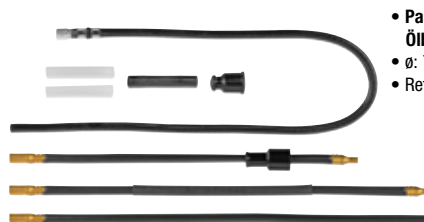

- **Passend für Viessmann: Diverse Unit-Ölbrenner und Vitoflame 100**
- ø: 7 mm
- Ref.-Nr.: 7404887

Bestell-Nr.	€/Satz
28 000 17	*

Stauscheiben

- **Passend für Viessmann: Diverse Typen von Unit-Ölbrenner 15-40 KW**

- Ausführung: 4-Schlitze
- ø: 60 mm
- Ref.-Nr.: 7811754

Bestell-Nr.	€/Stück
24 029 57	*

- **Passend für Viessmann: Diverse Typen von Unit-Ölbrenner 14-40 KW**

- Ausführung: 4-Schlitze
- ø: 60 mm
- Ref.-Nr.: 7813133

Bestell-Nr.	€/Stück
24 029 58	*

- **Passend für Viessmann: Diverse Typen von Unit-Ölbrenner, Proflame-Ölbrenner VEAI 15/18 KW**

- Ausführung: 4-Schlitze
- ø: 60 mm
- Ref.-Nr.: 7813143

Bestell-Nr.	€/Stück
24 029 59	*