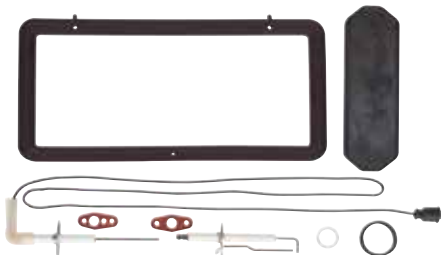

- **Passend für weishaupt: WTC 45-A**
- Ref.-Nr.: 481 401 0017/2
- **Lieferumfang:**
  - Zündelektrode mit Dichtung
  - Ionisationselektrode mit Dichtung
  - Dichtung Gasanschluss
  - Dichtung Siphon
  - Dichtung für Wartungsdeckel
  - Brennerdichtung
  - Wartungsanleitung

Bestell-Nr. €/Set
24 032 75 *