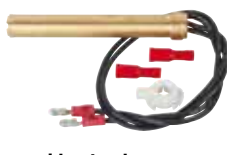

- Vorwärmerwiderstand
- Passend für Riello: 358T1, 362T1
- Ref.-Nr.: 3007464
- Lieferumfang: - Tülle - Rundsteckhülsen

Bestell-Nr. €/Stück
23 047 87 *