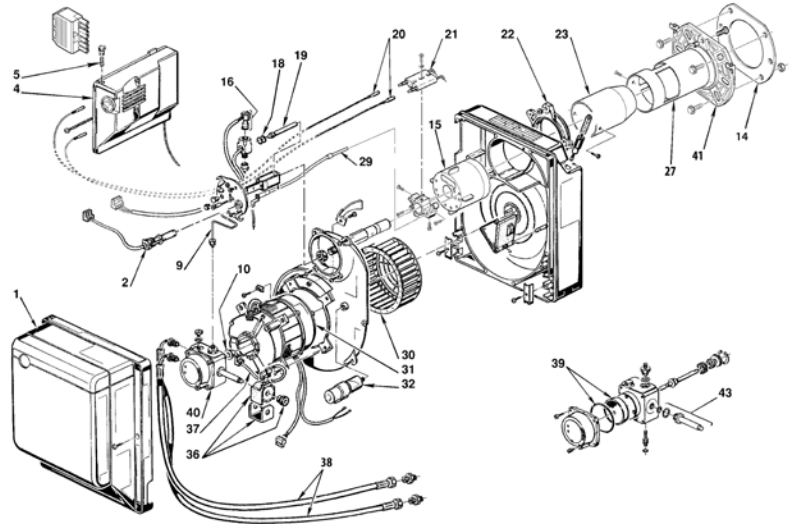

Position	Bezeichnung	Ref.Nr.	Bestell-Nr.	€/Stück	Position	Bezeichnung	Ref.Nr.	Bestell-Nr.	€/Stück
1	Brennerhaube	3008080	24 000 30	*	23	Flammrohr	3008814	24 000 35	*
4	Feuerungsautomat 553SE	3001175	20 000 18	*	27	Rezirkulationsrohr	3002411	24 000 36	*
5	Sicherung	3007396	24 000 31	*	29	Optische Leitung	3002604	20 034 27	*
9	Düsenrohr	3007511	24 000 32	*	30	Gebälserad	3007476	24 000 37	*
10	Pumpenkupplung	3000443	24 006 10	*	31	Brennermotor	3008489	24 011 67	*
14	Flanschdichtung	3005787	24 014 36	*	32	Kondensator	2402637	24 026 37	*
15	Stauscheibe	3002598	24 000 33	*	36	Magnetspule komplett	3008648	24 026 50	*
16	Vorwärmthermostat	3008812	23 000 00	*	37	Anschlusskabel Spule	3007772	24 000 39	*
18	O-Ring	3007172	24 000 34	*	38	Ölbrennerschlauch	3005720	27 005 34	*
19	Vorwärm-Düsenstock	3008546	23 030 18	*	39	Filtereinsatz mit O-Ring	3008653	24 000 40	*
20	Zündkabel einzeln	3007465	28 044 71	*	40	Ölbrennerpumpe	3007771	26 003 25	*
21	Doppelzündelektrode	3007617	29 044 40	*	41	Kesselflansch	3008636	24 026 03	*
22	Brennerflansch	3007515	24 026 02	*	43	Magnetventilkern	3007582	24 026 45	*