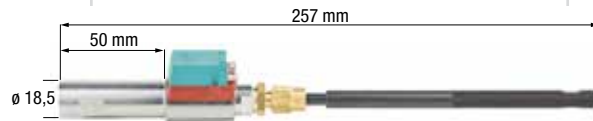

Ölvorwärmer

- Passend für Ray Multi 2000 (Nr.: 421429) ab 14.11.1995
- Ref.-Nr.: 603-13-012-0

Bestell-Nr. €/Stück
23 011 11 *

Ölvorwärmer

- Passend für Ray Multi 2000 bis 13.11.1995
- Ref.-Nr.: 603-13-009-2 ersetzt 603-13-009-1

Bestell-Nr. €/Stück
23 011 10 *

Düsenrohr

- Passend für Ray Multi 2000
- Ölrohr einzeln
- Ref.-Nr.: 603-05-108-0

Bestell-Nr. €/Stück
23 011 12 *