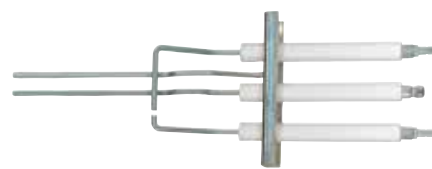

Zündelectrodenblock

- **Passend für Viessmann: Atola**
- Isolator: 3 / 9 x 79 mm
- Draht: 1 x 10 + 32 + 6 mm, 1 x 16 + 5 + 10 + 5 + 78 mm, 1 x 10 + 32 + 32 mm
- Massedraht: 16 + 16 + 16 + 5 + 76 mm
- Halteblech: 24 x 75 mm
- Ref.-Nr.: 7812660 ersetzt 7250117

Bestell-Nr. €/Stück
29 036 05 *

Dichtung für Elektrodenblock

- **Passend für Viessmann: Diverse Typen von Matrix Brenner VM II 1-4, VMA III 1-6**
- Stärke: 2 mm
- Maße: 68 x 22 mm
- Ref.-Nr.: 7810720
- **Lieferumfang:**
  - Befestigungsmaterial

Bestell-Nr. €/Stück
29 000 02 *