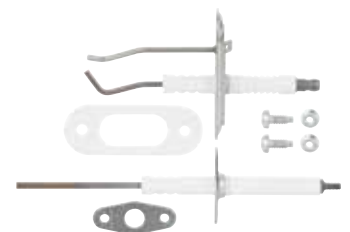

Bestell-Nr.	€/Stück
<b>45 101 83</b>	<b>*</b>

- **Passend für Vaillant: VKK 806/1206/1606/2006/2406/2806 - R1/2-E**
- Ref.-Nr.: 09-0746

Bestell-Nr.	€/Stück
<b>45 104 04</b>	<b>*</b>

- **Passend für Vaillant: VKK 226/286/366/476/656 - 4**
- Ref.-Nr.: 0020088026