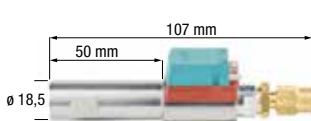

Diverse Ersatzteile

1. **Brennerrohr**
2. Passend für Ray Multi 2000
   - Maße: 185 x 80 mm
   - Ref.-Nr.: 609-01-115-0

Bestell-Nr. €/Stück
24 017 87 *

1. **Brennerkupplung**
2. Passend für Ray Multi 2000/2001/2002
   - 1-flächig
   - Für Welle $\varnothing$ 8 mm
   - Länge: 19 mm
   - Ref.-Nr.: 933-01-001-0

Bestell-Nr. €/Stück
24 006 04 *

1. **Ölbrennerpumpe ALE 35 C 9324**
2. Passend für Ray Multi 2000
   - Ref.-Nr.: 910-02-037-0

Bestell-Nr. €/Stück
26 019 47 *

1. **Ölbrennerpumpe P47 C 7556**
2. Passend für Ray Multi 2001/2002
   - Ref.-Nr.: 910-02-036-0

Bestell-Nr. €/Stück
26 019 39 *

Weitere Ölbrennerpumpen finden Sie ab Seite 28.

Ölvorwärmer

- Passend für Ray Multi 2000 (Nr.: 421429) ab 14.11.1995
- Ref.-Nr.: 603-13-012-0

Bestell-Nr. €/Stück
23 011 11 *

Ölvorwärmer

- Passend für Ray Multi 2000 bis 13.11.1995
- Ref.-Nr.: 603-13-009-2 ersetzt 603-13-009-1

Bestell-Nr. €/Stück
23 011 10 *

Düsenrohr

- Passend für Ray Multi 2000
- Ölrohr einzeln
- Ref.-Nr.: 603-05-108-0

Bestell-Nr. €/Stück
23 011 12 *

REMEHA

Wartungssets

- Passend für Remeha: Calenta 10-28kW
- Ausführung: Service Satz A
- Ref.-Nr.: S101030

1. **Lieferumfang:**
2. Dichtungen
   - Befestigungsteile

Bestell-Nr. €/Set
24 022 62 *

- Passend für Remeha: Calenta 10-28kW
- Ausführung: Service Satz B
- Ref.-Nr.: S101031

1. **Lieferumfang:**
2. Zünd-Ionisationselektrode
   - Dichtungen
   - Befestigungsteile

Bestell-Nr. €/Set
24 022 63 *

- Passend für Remeha: Calenta Combi 10-28kW
- Ausführung: Service Satz C
- Ref.-Nr.: S101032

1. **Lieferumfang:**
2. Zünd-Ionisationselektrode
   - Dichtungen
   - Befestigungsteile

Bestell-Nr. €/Set
24 022 64 *

- Passend für Remeha: Quinta 10/25/30/Kombi
- Ref.-Nr.: S100492

1. **Lieferumfang:**
2. Zünd-Ionisationselektrode
   - Dichtungen
   - Schrauben

Bestell-Nr. €/Set
24 022 60 *

- Passend für Remeha: GAS 210
- Ref.-Nr.: S55561