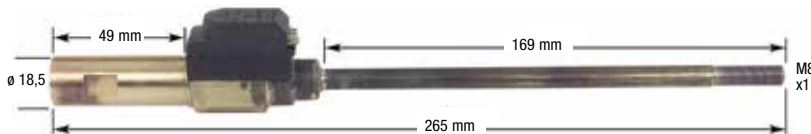

1. **VITH 265**
2. **Passend für Thyssen: TB01V**
   - Ölrohranschluss 4 mm, M8 x 1
   - Ref.-Nr.: 93441080

Bestell-Nr. €/Stück
23 026 03 *