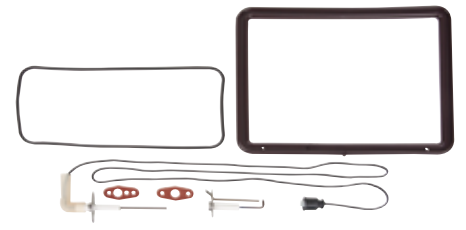

- **Passend für weishaupt: WTC 25/32-A**
- Ref.-Nr.: 481 111 0017/2
- **Lieferumfang:**
  - Zündelektrode mit Dichtung
  - Ionisationselektrode mit Dichtung
  - Dichtung Gasanschluss
  - Dichtung Siphon
  - Dichtung für Wartungsdeckel
  - Brennerdichtung
  - Wartungsanleitung

Bestell-Nr. €/Set
24 032 74 *