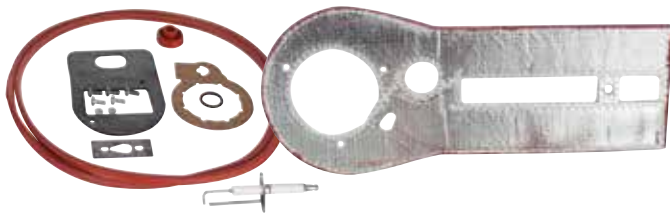

Wartungsssets

- **Passend für Remeha: Quinta 45/65/85/115**
- Ref.-Nr.: S100493
- **Lieferumfang:**
  - Zünd-/Ionisationselektrode
  - Dichtungen
  - Schrauben

Bestell-Nr. €/Set
24 022 61 *