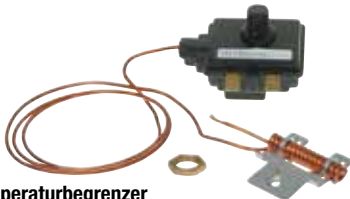

Temperaturbegrenzer

- Passend für Vaillant: MAG 275-12
- Ref.-Nr.: 10-1122

Bestell-Nr. €/Stück
45 101 54 *