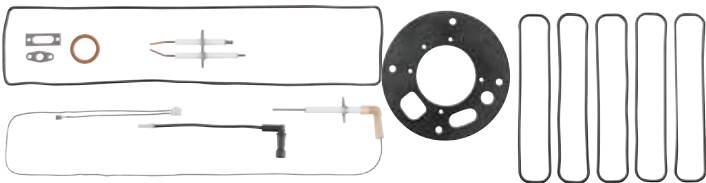

Bestell-Nr. €/Set  
**24 001 75 \***

**Wartungsset**

- **Passend für weishaupt: WTC-GB-A**
- Ref.-Nr.: 48230100162
- **Lieferumfang:**
  - Zündelektrode mit Dichtung
  - Ionisationselektrode mit Dichtung
  - Massekabel Zündeinrichtung
  - Dichtung Gasanschluss