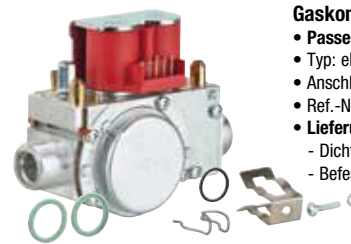

1. **Gaskombiventil**
   • Passend für Remeha: Avanta
   • Typ: ebmpapst GB-ND 055D01S00
   • Anschluss: DN 20 (3/4")
   • Ref.-Nr.: S58685
   • **Lieferumfang:**
   - Dichtungen
   - Befestigungssatz

Bestell-Nr. €/Stück
50 050 59 *

1. **Differenzdruckwächter**
   • Passend für Remeha: W 40/60
   • Schaltdifferenz p: 12 Pa
   • Ref.-Nr.: S45772

Bestell-Nr. €/Stück
24 022 91 *

1. Passend für Remeha: W10/21/28 Eco, W21-28C Eco Kombi
   • Ref.-Nr.: S53252

Bestell-Nr. €/Stück
24 022 93 *