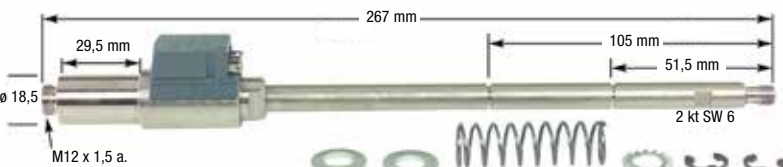

- Passend für Viessmann: RotriX
- M12 x 1,5
- Ref.-Nr.: 7818893

Bestell-Nr. €/Stück
23 028 07 *

- Passend für Viessmann: Vitoplus 300 (19,3/23,5 kW)
- Typ FPHE-LE
- 1 x PTC50
- Ref.-Nr.: 7816296

Bestell-Nr. €/Stück
23 028 09 *

- Passend für Viessmann: Vitoplus 300 (18/22 kW) und Vitoladens 333F/300 W
- Typ FPHE
- 1 x PTC50
- Ref.-Nr.: 7823520

Bestell-Nr. €/Stück
23 028 10 *

Anschlusskabel
• Passend für Danfoss, Satronic und Körting Ölvorwärmer

- Typ Danfoss und Viskostat
- 4-polig
- Länge: 700 mm

Bestell-Nr. €/Stück
23 001 09 *

Anschlusskabel
• Passend für Viessmann: Ölvorwärmer

- Ref.-Nr.: 7814345

Bestell-Nr. €/Stück
23 001 15 *

Ölbrennerdüsen

VTB-LE - Spezial

- Passend für Viessmann: Rotrix VTB-LE

Typ Rotrix VTB-LE	Ref.-Nr.	Brennergröße [kW]	Bestell-Nr.	€/Stück
VTB 0,50; Gph	7818894 (Viessmann)	18	11 004 05	*
VTB 0,60; Gph	7818895 (Viessmann)	22	11 004 06	*
VTB 0,75; Gph	7818896 (Viessmann)	27	11 004 07	*

H-LE-V-Hohlkegel

- Passend für Viessmann: Vitoplus/Vitoladens

Typ	Ref.Nr.	Bestell-Nr.	€/Stück
0,40 80°H LE Typ V	7816297 (Viessmann)	11 004 08	*
0,50 80°H LE Typ V	7822320 (Viessmann)	11 004 09	*

H-V - Hohlkegel

- Passend für Viessmann: Brenner J3SA, J3HA, J3RA

Typ	Ref.Nr.	Bestell-Nr.	€/Stück
0,32 80° H Typ V	7839481 (Viessmann)	11 011 15	*
0,40 80° H Typ V	7839482 (Viessmann)	11 011 14	*

S-LE-V - Vollkegel

- Passend für Viessmann: Vitoflame 300

Typ	Ref.Nr.	Bestell-Nr.	€/Stück
0,40 80°S LE Typ V	7822307 (Viessmann)	11 004 22	*
0,50 80°S LE Typ V	7822306 (Viessmann)	11 004 23	*

S-LE

- Passend für Viessmann: Vitoflame 300

Typ	Ref.Nr.	Bestell-Nr.	€/Stück
0,60 USgal/h 80°S	7822305	DASLE 006 08	*