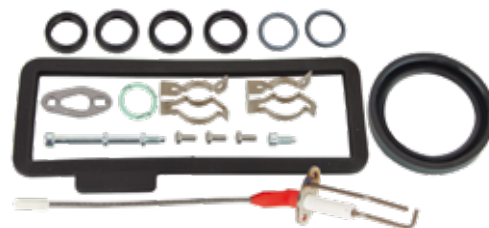

- Passend für Remeha: Calenta 10-28kW
- Ausführung: Service Satz B
- Ref.-Nr.: S101031

1. **Lieferumfang:**
2. Zünd-Ionisationselektrode
   - Dichtungen
   - Befestigungsteile

Bestell-Nr. €/Set
24 022 63 *