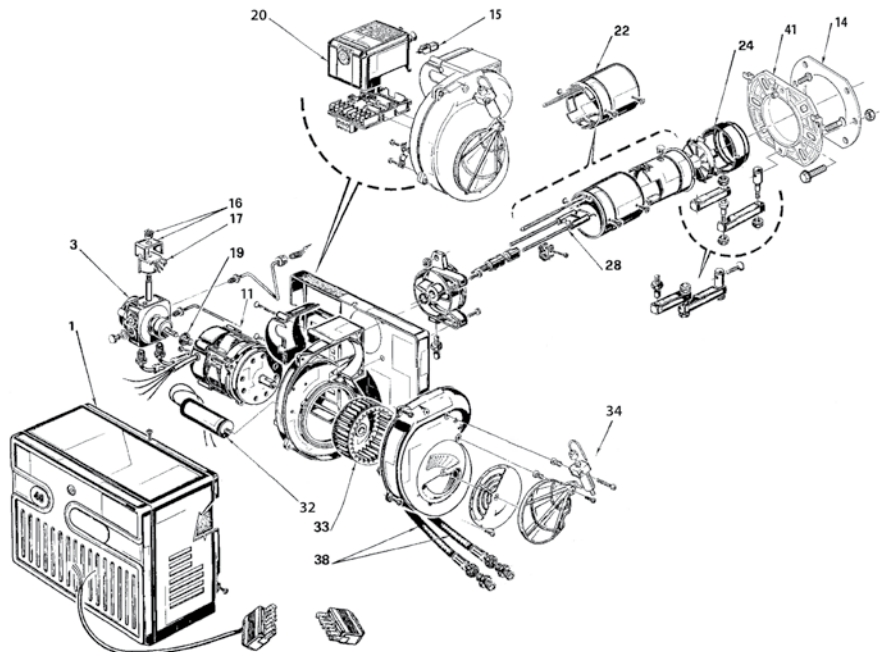

Position	Bezeichnung	Ref.Nr.	Bestell-Nr.	€/Stück	Position	Bezeichnung	Ref.Nr.	Bestell-Nr.	€/Stück
1	Brennerhaube	3007233	24 000 41	*	22	Flammrohrsystem	3005769	24 000 42	*
3	Ölbrennerpumpe	3007800	26 003 21	*	24	Lippendichtung	3006040	24 000 43	*
10	Pumpenkupplung	3000443	24 006 10	*	28	Doppelzündelektrode	3005767	29 030 66	*
11	Lüftermotor	3008451	24 011 63	*	32	Kondensator	20087025	24 026 32	*
14	Flanschdichtung	3005787	24 014 36	*	33	Gebälserad	3005708	24 000 44	*
15	Fotowiderstand	20132573	20 000 42	*	34	Druckkolben für Luftklappe	3006911	24 013 52	*
16	Haltebügel Magnetspule	3006553	24 026 57	*	38	Ölbrennerschlauch	3005720	27 005 34	*
17	Magnetventilspule	3002279	26 003 23	*	41	Kesselflansch	3008636	24 026 03	*
20 nur G3 oder G5	Feuerungsautomat	3001156	20 007 30	*