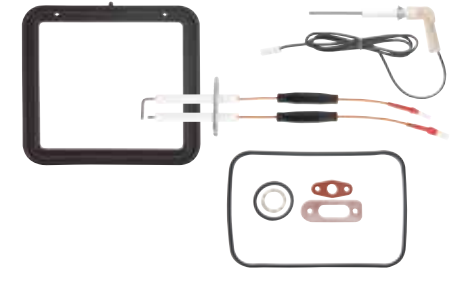

- **Passend für weishaupt: WTC-GW/GB 15-B**
- Ref.-Nr.: 483 011 0022/2
- **Lieferumfang:**
  - Zündelektrode mit Dichtung
  - Ionisationselektrode mit Dichtung
  - Dichtung Gasanschluss
  - Dichtung Siphon
  - Dichtung für Wartungsdeckel
  - Brennerdichtung
  - Wartungsanleitung

Bestell-Nr. €/Set
24 001 75 *