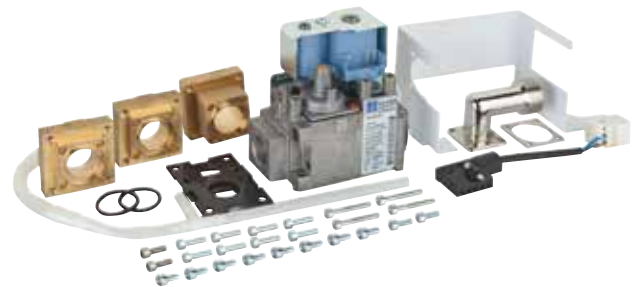

- **Passend für Viessmann:** Diverse Typen von Vitodens 300 WB3 15/18/24 kW, Vitodens 100 WB1 24 kW
- Typ: Sit 848 Sigma 0.848.026
- Anschluss: DN 15 (1/2")
- Ref.-Nr.: 7817510
- **Lieferumfang:**
  - Flanschadapter
  - Haltebügel
  - Kabelstecker
  - Schlauch
  - Dichtungen

Bestell-Nr. €/Stück
50 050 79 *

- **Passend für Viessmann:** Atola/Rexola Gaskessel Typ VR8605A1001
- Ref.-Nr.: 7148851

Bestell-Nr. €/Stück
50 014 05 *