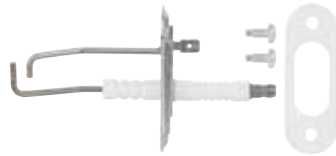

- **Passend für Vaillant: VC 146-/206-/276-/356-/466-/656 4-7**
- Ref.-Nr.: 0020133816

Bestell-Nr.	€/Stück
45 000 04	*