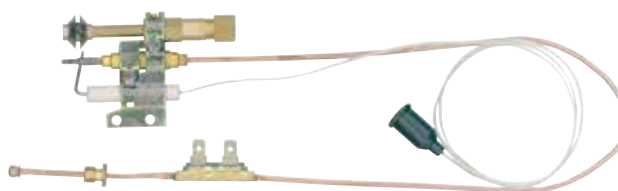

Zündbrenner

- **Passend für Viessmann: Diverse Atola 10-55kW**
- Ref.-Nr.: 7812756

Bestell-Nr.	€/Stück
29 000 64	*

- **Passend für Viessmann: Edelstahl-KesselHalbautomat u.a.**
- Mit Elektrode, Kabel und Thermoelement
- Ref.-Nr.: 7251370/7812877

Bestell-Nr.	€/Stück
29 036 01	*

Glühzünder und Zubehör

Glühzünder

- **Passend für Viessmann: Atola/Rexola**
- Ref.-Nr.: 7813525

Bestell-Nr.	€/Stück
29 055 03	*

Thermoelement

- **Passend für Edelstahl-Kessel Halbautomat**
- Ref.-Nr.: 7815449

Bestell-Nr.	€/Stück
29 036 07	*

Abschirmblech Glühzünder

- **Passend für Viessmann: Diverse Typen von Rexola-bifferal 11-29 kW**
- Ref.-Nr.: 7252048

Bestell-Nr.	€/Stück
24 003 87	*

Halte- und Abschirmblech

- **Passend für Viessmann: Atola**
- Ref.-Nr.: 7867082

Bestell-Nr.	€/Stück
24 002 26	*

Zündkabel-Sätze

- **Passend für Viessmann: Diverse Typen von Proflame-Ölbrenner, Bluetwin-Ölbrenner, Blueflame-Ölbrenner, Unit-Ölbrenner**

- Länge: 300 mm
- ø: 7 mm
- Anschluss: 6,3 x 4 mm

- Ref.-Nr.: 7815390
- **VPE = 2 Stück**

Bestell-Nr.	€/Satz
28 044 88	*

- **Passend für Viessmann: Diverse Typen von Vitoflame-Ölbrenner 200 VEKII 40-63 KW, Vitoflame-Ölbrenner 100 VEMI 18-58 KW, Vitoflame-Gasbrenner 200 VGAI 15-63 KW, Caloflame-Ölbrenner 100 VEM 18-27 KW**

- Länge: 300 mm
- ø: 7 mm
- Anschluss: 6,3 x 4 mm
- Mit Vorwiderstand: ja

- Ref.-Nr.: 7816395
- **VPE = 2 Stück**

Bestell-Nr.	€/Satz
28 044 89	*

- **Passend für Viessmann: Diverse Typen von Vitoladens 300-C**

- Ausführung: Winkelausführung
- Anschluss: 4 x 4

- Länge: 200 mm
- Ref.-Nr.: 7827952
- **VPE = 2 Stück**

Bestell-Nr.	€/VPE
28 000 15	*

- **Passend für Viessmann: Vitoflame 100/200/300**
- Anschluss: 4 x 4 mm
- Länge: 300 mm
- Winkelausführung
- Mit Vorwiderstand

- Ref.-Nr.: 7818073
- **VPE = 2 Stück**

Bestell-Nr.	€/Satz
28 043 97	*