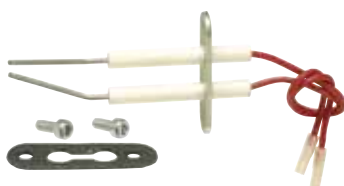

ZUBEHÖR

- **Passend für Viessmann: Vitodens 200 WB2A 26 kW ab Bj 2004**
- Ref.-Nr.: 7822785

Bestell-Nr. €/Stück
29 045 17 *