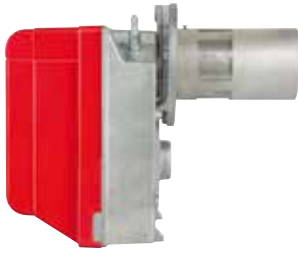

Ersatzteile für Riello BGK0.1

BGK0.1