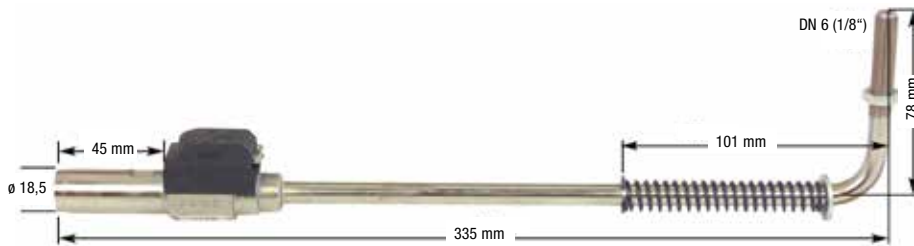

Ölvorwärmer

- Passend für Olymp Viskostar DV 2/3/5
- Ref.-Nr.: 510370

Bestell-Nr.	€/Stück
23 023 02	*

ORANIER/JUSTUS

Diverse Ersatzteile

1. **Zündbrenner komplett**
   • Passend für SIT Erdgas
   • Ref.-Nr.: 0382000290

Bestell-Nr.	€/Stück
90 879 68	*

1. **Zündbrenner ohne Düse**
   • Passend für SIT
   • Ref.-Nr.: 9534691000

Bestell-Nr.	€/Stück
90 879 72	*

1. **Zündbrenner CB 505 102 EG**
   • Ref.-Nr.: 7012410000

Bestell-Nr.	€/Stück
90 879 81	*

1. **Düseneinsatz Typ Nr. 48**
   • Ausführung: Für Erdgas
   • Länge: 16 mm
   • Ref.-Nr.: 7010830000

Bestell-Nr.	€/Stück
90 879 83	*

1. **Zündkerze**
   • Passend für Zündbrenner 9534691000 SIT
   • Länge Isolator: 39 mm
   • Drahtlänge: 8 mm
   • Draht ø: 2 mm
   • Ref.-Nr.: 2897098000

Bestell-Nr.	€/Stück
90 879 76	*

1. **Zündbrenner-Düse Typ 36**
   • Ausführung: Für Erdgas
   • Länge: 17 mm
   • Ref.-Nr.: 9542042000

Bestell-Nr.	€/Stück
90 879 73	*

1. **Zündkerze**
   • Passend für Gerätetyp Palma
   • Länge Isolator: 39 mm
   • Drahtlänge: 13 mm
   • Draht ø: 2 mm
   • Ref.-Nr.: 2890036000

Bestell-Nr.	€/Stück
90 879 85	*

1. **Zündbrenner-Düse**
   • Ausführung: Für Flüssiggas
   • Länge: 17 mm
   • Ref.-Nr.: 0382002430

Bestell-Nr.	€/Stück
90 879 69	*

1. **Zündbrenner-Düse Typ KZ 27**
   • Ausführung: Für Erdgas
   • Länge: 17 mm
   • Ref.-Nr.: ES00402080

Bestell-Nr.	€/Stück
90 879 70	*

1. **Zündelektrode M4**
   • Innenliegend
   • Länge Isolator: 43 mm
   • Drahtlänge: 9 mm
   • Draht ø: 2 mm
   • Ref.-Nr.: 0382002680

Bestell-Nr.	€/Stück
90 879 67	*

1. **Zündbrenner-Düse Typ 25**
   • Ausführung: Für Flüssiggas
   • Länge: 17 mm
   • Ref.-Nr.: 9542043000

Bestell-Nr.	€/Stück
90 879 74	*

1. **Zündbrenner-Dichtung**
   • Passend für SIT
   • Ref.-Nr.: 9068050000

Bestell-Nr.	€/Stück
90 879 75	*

1. **Zündbrenner-Dichtung CB 505 40241**
   • Passend für Gasheizautomaten Weser/Ruhr/Lippe/Werra/Fulda
   • Ref.-Nr.: 0464492060

Bestell-Nr.	€/Stück
90 879 71	*

1. **Zündbrenner-Dichtung CB 505 102**
   • Ref.-Nr.: 2893718000

Bestell-Nr.	€/Stück
90 879 84	*