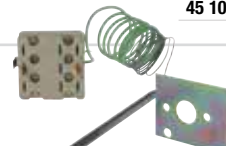

Abgassensor

- Passend für Vaillant: VK.../1 XE, VK.../4 E, bis Bj. 12/94
- Ref.-Nr.: 10-0334

Bestell-Nr. €/Stück
45 102 35 *