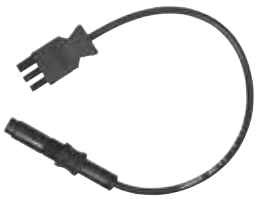

Flammenfühler

• **Passend für Viessmann:**
Rotrix Typ QRC 1 A4
• Ref.-Nr.: 7818900

Bestell-Nr.	€/Stück
20 033 81	*