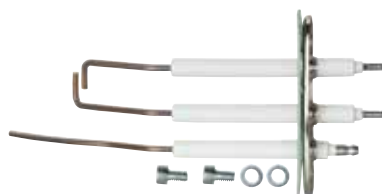

Zünd- und Überwachungsblock

- **Passend für Viessmann: Diverse Typen von Matrix-Brenner Condensola 22/30**
- Draht ø: 3,5 mm
- Drahtlänge Ionisation: 104 mm
- Halteblech: 27 x 92
- Stecker: Zündelectrode 6,3 mm, Ionisation 2 x 4 mm
- Ref.-Nr.: 7810604
- **Lieferumfang:**
  - Schrauben
  - Dichtungen

Bestell-Nr. €/Stück
29 057 47 *