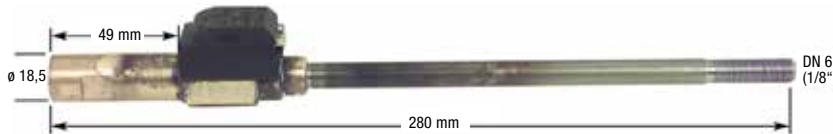

1. **VITH 281**
2. **Passend für Thyssen: TB3V, TB4V**
   - Ref.-Nr.: 93301050

Bestell-Nr. €/Stück
23 026 07 *