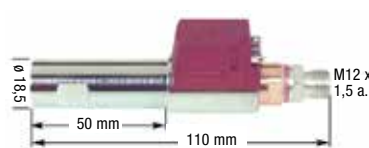

Ölvorwärmer FPHB 1202

- Passend für Rapido: BF100
- Mit Verschraubungsanschluss
- M12 x 1,5 für RVS 6 mm
- Ref.-Nr.: 550857

Bestell-Nr. €/Stück
23 015 02 *