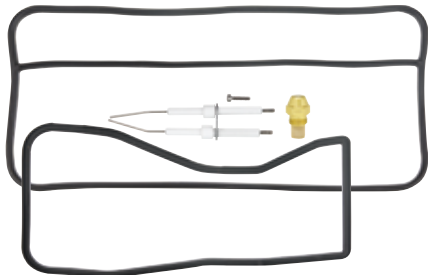

Wartungssets

- **Passend für weishaupt: WTC-OB**
- **Lieferumfang:**
  - Zündelektroden mit Blech und Schraube
  - Düse
  - Dichtung Kondensatwanne
  - Dichtung Brennergehäuse

passend für	Ref.-Nr.	Bestell-Nr.	€/Set
WTC-OB 18-A 1.18B	462 000 0015/2	24 001 80	*
WTC-OB 20/25-A	462 000 0016/2	24 001 83	*
WTC-OB 30-A	462 000 0007/2	24 001 84	*
WTC-OB 35-A	462 000 0008/2	24 001 85	*