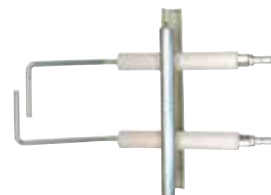

- **Passend für Viessmann: EGK**
- Isolator: 2 / 9,5 x 61 mm
- Draht: 5 + 40 + 27 mm
- + 6 + 46 + 28 mm
- Halteblech: 22 x 95 mm
- Anschluss: 4 mm
- Ref.-Nr.: 7250612

Bestell-Nr. €/Stück
29 036 04 *

- **Passend für Viessmann: Atola**
- Isolator: 6,5 x 50 mm
- Draht: 2 x 9 mm
- Halteblech: 16 x 23 mm
- Anschluss: 4 mm
- Ref.-Nr.: 5150210

Bestell-Nr. €/Stück
29 035 06 *

- **Passend für Viessmann: Unit-Gas-Gebläseburner**
- Isolator: 6 x 55 mm
- Draht: 10 + 14 + 14 mm
- Anschluss: 6,3 mm
- Ref.-Nr.: 5150667

Bestell-Nr. €/Stück
29 035 01 *