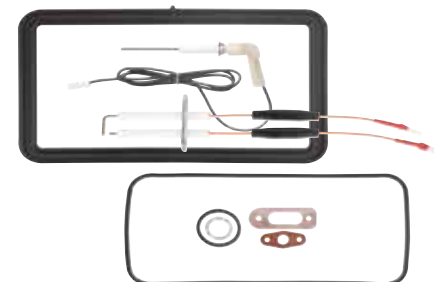

- **Passend für weishaupt: WTC-GW 25/32-B**
- Ref.-Nr.: 483 111 0022/2
- **Lieferumfang:**
  - Zündelektrode mit Dichtung
  - Ionisationselektrode mit Dichtung
  - Dichtung Gasanschluss
  - Dichtung Siphon
  - Dichtung für Wartungsdeckel
  - Brennerdichtung
  - Wartungsanleitung

Bestell-Nr. €/Set
24 001 78 *