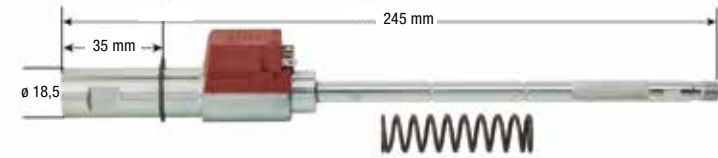

- Passend für Viessmann: Vitoflame 200/300/ VEK
- Ref.-Nr.: 7822301 ersetzt 7818077 und 7840464

Bestell-Nr. €/Stück
23 030 13 *