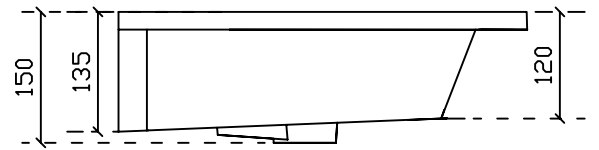

Art. 7221

Eden Lavabo sospeso/incasso sopra piano cm 61

Peso Kg 16

Vista dall'alto

Vista posteriore

Vista laterale

Sezione A-A