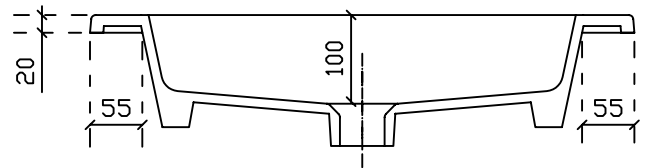

Art. 7221

Eden Lavabo sospeso/incasso sopra piano cm 61

Peso Kg 16

Vista dall'alto

Vista posteriore

Vista laterale

Sezione A-A