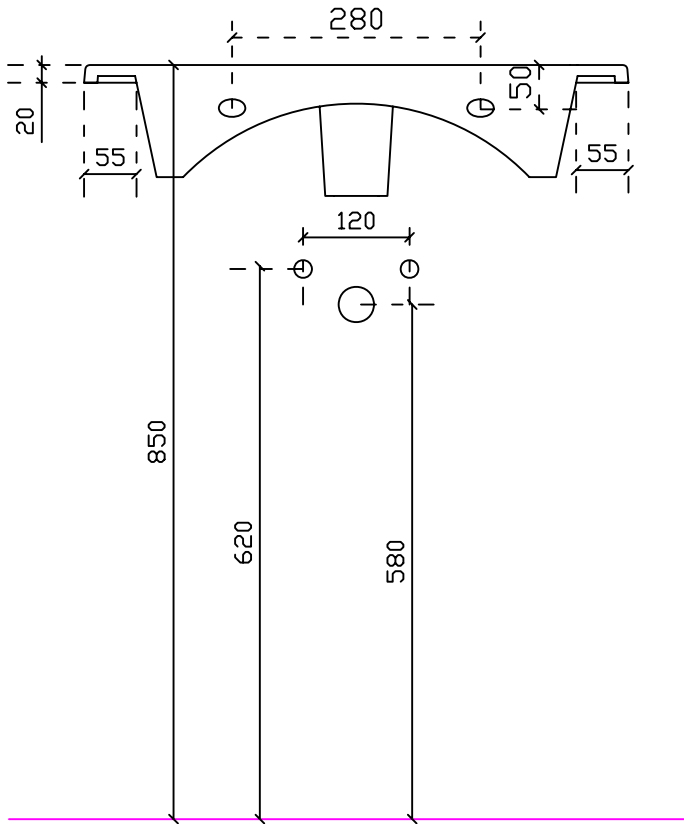

Art. 7221

Eden Lavabo sospeso/incasso sopra piano cm 61

Peso Kg 16

Vista dall'alto

Vista posteriore

Vista laterale

Sezione A-A