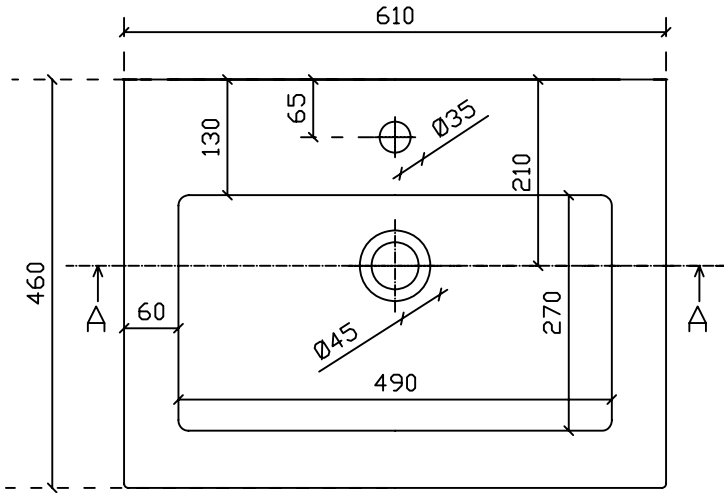

Art. 7221

Eden Lavabo sospeso/incasso sopra piano cm 61

Peso Kg 16

Vista dall'alto

Vista posteriore

Vista laterale

Sezione A-A