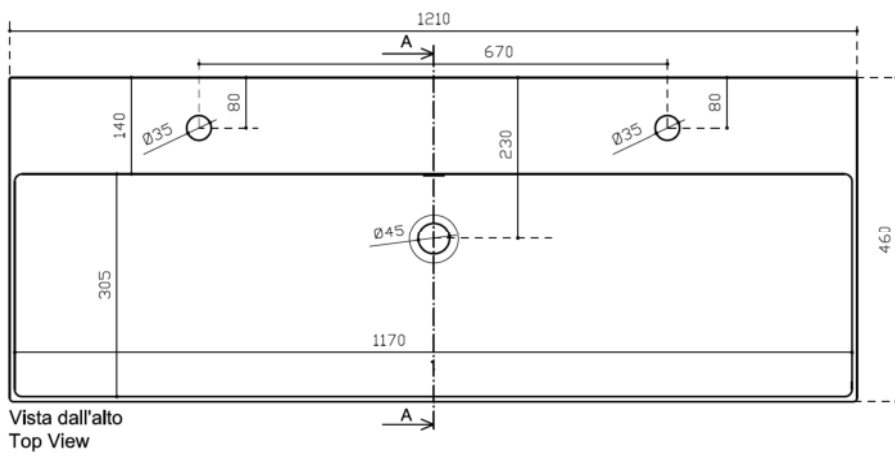

93 192 41

Art. 89382F

**INFO**

LAVABO IN CERAMICA

PESO Kg 33  
Weight

Revisione 1.0  
Silvano Mariano

DATA  
27/05/2019

**COLORI**

○ BIANCO LUCIDO art. 89382F  
Glossy White

Vista dall'alto  
Top View

Vista posteriore  
Rear view

Sezione A-A  
Section A-A

Vista frontale  
Frontal View

Ufficio tecnico:	Data:20/05/2019
Mariano Silvano	Revisione 2.0