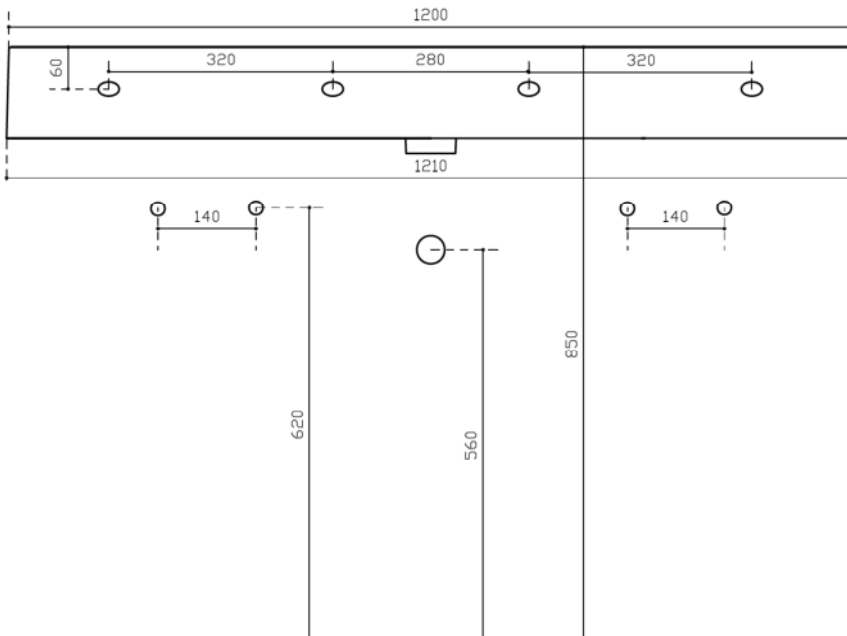

93 192 41

Art. 89382F

**INFO**

LAVABO IN CERAMICA

PESO Kg 33  
Weight

Revisione 1.0  
Silvano Mariano

DATA  
27/05/2019

**COLORI**

○ BIANCO LUCIDO art. 89382F  
Glossy White

Vista dall'alto  
Top View

Vista posteriore  
Rear view

Sezione A-A  
Section A-A

Vista frontale  
Frontal View

Ufficio tecnico:	Data:20/05/2019
Mariano Silvano	Revisione 2.0