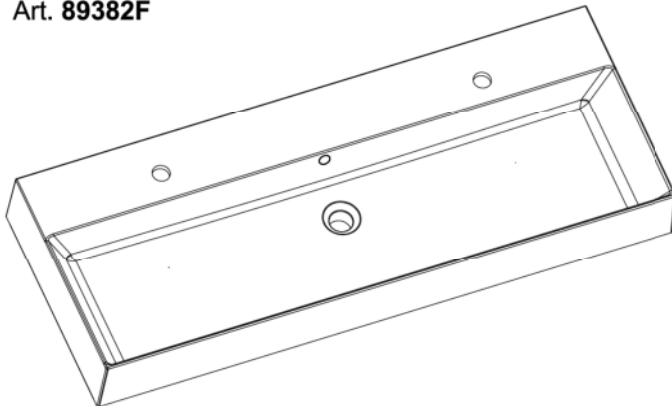

93 192 41

Art. 89382F

**INFO**

LAVABO IN CERAMICA

PESO Kg 33  
Weight

Revisione 1.0  
Silvano Mariano

DATA  
27/05/2019

**COLORI**

○ BIANCO LUCIDO art. 89382F  
Glossy White

Vista dall'alto  
Top View

Vista posteriore  
Rear view

Sezione A-A  
Section A-A

Vista frontale  
Frontal View

Ufficio tecnico:	Data:20/05/2019
Mariano Silvano	Revisione 2.0