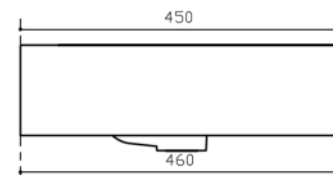

○ BIANCO LUCIDO art. 89382F  
Glossy White

Vista dall'alto  
Top View

Vista posteriore  
Rear view

Sezione A-A  
Section A-A

Vista frontale  
Frontal View

Ufficio tecnico:	Data:20/05/2019
Mariano Silvano	Revisione 2.0