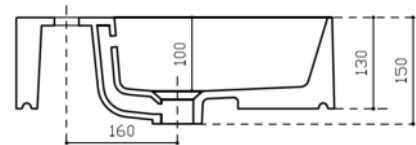

93 192 41

Art. 89382F

**INFO**

LAVABO IN CERAMICA

PESO Kg 33  
Weight

Revisione 1.0  
Silvano Mariano

DATA  
27/05/2019

**COLORI**

○ BIANCO LUCIDO art. 89382F  
Glossy White

Vista dall'alto  
Top View

Vista posteriore  
Rear view

Sezione A-A  
Section A-A

Vista frontale  
Frontal View

Ufficio tecnico:	Data:20/05/2019
Mariano Silvano	Revisione 2.0