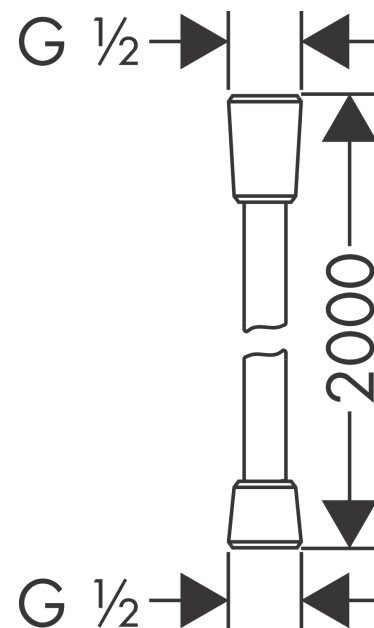

Comfortflex**Brauseschlauch 200 cm**Oberflächen: **Chrom** Artikelnummer: **28169000****Beschreibung****Merkmale**

- hochwertiger Kunststoffschlauch in Metalloptik
- reinigungsfreundliche Kunststoffhülle
- Schlauchlänge: 2,00 m
- brauseseitiger Drehwirbel gegen lästiges Verdrehen des Brauseschlauches
- knickgeschützt
- DVGW DW-6518CS0563

Produktabbildung**Maßzeichnung**

Comfortflex
Brauseschlauch 200 cm
 Oberflächen: **Chrom** Artikelnummer: **28169000**

Explosionszeichnung

Baujahr: >10/16

Comfortflex
Brauseschlauch 200 cm
 Oberflächen: **Chrom** Artikelnummer: **28169000**

Ersatzteilliste

Baujahr: >10/16

Pos.	Beschreibung	Artikelnummer	PG	VE
1	Dichtung	98058000	98	1