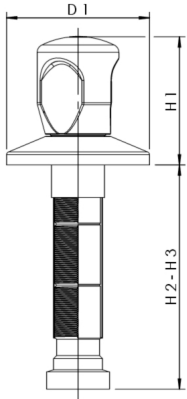

Produktmerkmale

- verchromter Bediengriff aus ABS-Kunststoff
- für Absperr-WZ-Baureihe RG120 Figur 854 01/02/05/07 und Figur 855 47 sowie für Absperr-WZ-Montageblock ECO-DUO Figur 853 07
- Kunststoff-Aufnahmekörper
- verchromte Schubrosette
- einfache Montage durch 90° Drehung
- inkl. rotem und blauem Signierplättchen

Bestellnr.	für DN	D1 (mm)	H1 (mm)	H2 (mm)	H3 (mm)	kg
5961702000	20	70	62	35	110	0,176