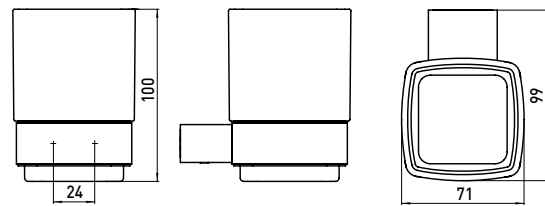

## PRODUKTINFORMATION

Glashalter, Kristallglas satiniert schwarz

Art.-Nr.0520 133 00

Wandmodell