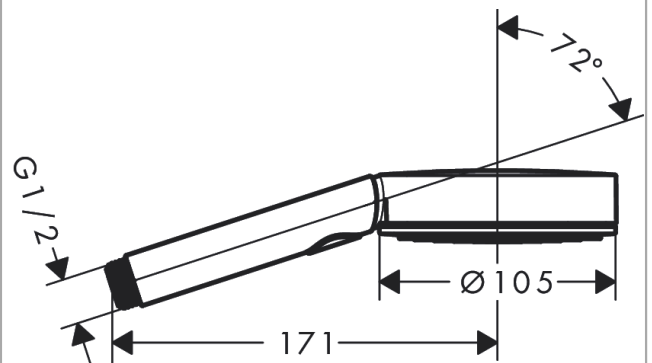

Pulsify Select S

Handbrause 105 3jet Activation

Oberflächen: **Chrom** Artikelnummer: **24100000**

Beschreibung

Merkmale

- Brausekopfgröße: 105 mm
- Strahlart: PowderRain, IntenseRain, MonoRain
- komfortable Strahlartenumstellung durch Select-Taste
- Oberfläche Strahlscheibe: graphit
- maximale Durchflussmenge bei 3 bar: 11,5 l/min
- Mindestfließdruck: 0,8 bar
- mit innenliegender Wasserführung
- ausspülbarer Siebeinsatz
- Anschlussgewinde G 1/2
- Anschlussgröße: DN15
- für Durchlauferhitzer geeignet

Technologie

Designpreise

reddot winner 2021

Produktabbildung

Maßzeichnung

Durchflussdiagramm

Die Verbrauchswerte wurden praxisnah mit den dazugehörigen Armaturen (Thermostat/Mischer/Unterputzventil) gemessen.