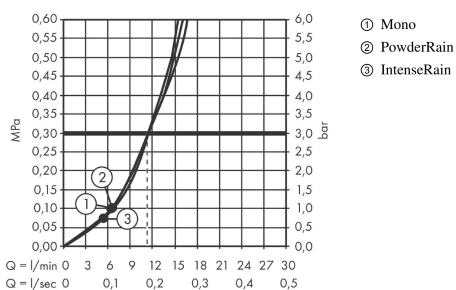

Pulsify Select S

Handbrause 105 3jet Activation

Oberflächen: **Chrom** Artikelnummer: **24100000**

Beschreibung

Merkmale

- Brausekopfgröße: 105 mm
- Strahlart: PowderRain, IntenseRain, MonoRain
- komfortable Strahlartenumstellung durch Select-Taste
- Oberfläche Strahlscheibe: graphit
- maximale Durchflussmenge bei 3 bar: 11,5 l/min
- Mindestfließdruck: 0,8 bar
- mit innenliegender Wasserführung
- ausspülbarer Siebeinsatz
- Anschlussgewinde G 1/2
- Anschlussgröße: DN15
- für Durchlauferhitzer geeignet

Technologie

Designpreise

reddot winner 2021

Produktabbildung

Maßzeichnung

Durchflussdiagramm

Die Verbrauchswerte wurden praxisnah mit den dazugehörigen Armaturen (Thermostat/Mischer/Unterputzventil) gemessen.