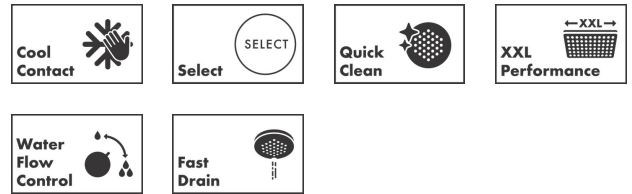

Pulsify S
Showerpipe 260 2jet mit ShowerTablet Select 400
 Oberflächen: **Chrom** Artikelnummer: **24240000**

Beschreibung

Merkmale

- besteht aus: Kopfbrause, Handbrause, Brausethermostat, Brausestange, Brauseschlauch
- Kopfbrause Pulsify 260 2jet
- Brausekopfgröße Kopfbrause: 260 mm
- Strahlart Kopfbrause: PowderRain, Intense PowderRain
- Kugelgelenk: Kopfbrause neigbar von 10-30°
- Oberfläche Strahlscheibe: graphit
- Strahlart Handbrause: PowderRain, IntenseRain, Massagestrahl
- Fast Drain entleert die Kopfbrause ab einer Schrägstellung von 10°
- abnehmbare Kopfbrause
- Ablage aus Kunststoff
- maximale Durchflussmenge bei 3 bar: 12,9 l/min
- Mindestfließdruck: 1,3 bar
- Steigrohr in der Höhe ablängbar
- Brausearmlänge Kopfbrause: 163 mm
- CoolContact am Thermostat: Verhindert ein Aufheizen des Gehäuses und macht Duschen so noch sicherer
- Thermostat ShowerTablet Select 400
- gleichzeitige Nutzung von 3 Verbrauchern
- Montageart: Aufputzinstallation
- Stichmaß 150 ± 12 mm
- Thermostat wird geliefert mit Tasten Handbrause, PowderRain, Intense PowderRain
- Eco-Funktion: die Volumensteuerung reguliert bis zu 30% des Wasserflusses

Technologie

Designpreise

reddot winner 2021

Pulsify S
Showerpipe 260 2jet mit ShowerTablet Select 400
 Oberflächen: **Chrom** Artikelnummer: **24240000**

Produktabbildung

Maßzeichnung

Durchflussdiagramm