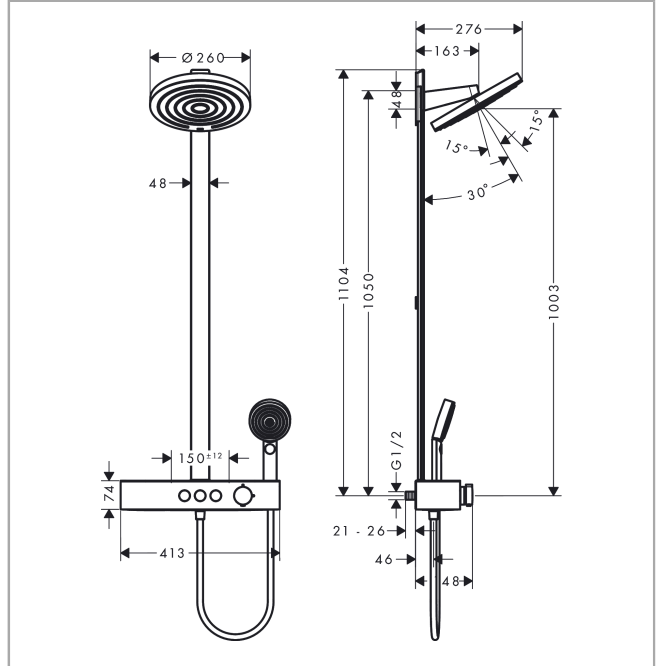

Pulsify S
Showerpipe 260 2jet mit ShowerTablet Select 400
 Oberflächen: **Chrom** Artikelnummer: **24240000**

Beschreibung

Merkmale

- besteht aus: Kopfbrause, Handbrause, Brausethermostat, Brausestange, Brauseschlauch
- Kopfbrause Pulsify 260 2jet
- Brausekopfgröße Kopfbrause: 260 mm
- Strahlart Kopfbrause: PowderRain, Intense PowderRain
- Kugelgelenk: Kopfbrause neigbar von 10-30°
- Oberfläche Strahlscheibe: graphit
- Strahlart Handbrause: PowderRain, IntenseRain, Massagestrahl
- Fast Drain entleert die Kopfbrause ab einer Schrägstellung von 10°
- abnehmbare Kopfbrause
- Ablage aus Kunststoff
- maximale Durchflussmenge bei 3 bar: 12,9 l/min
- Mindestfließdruck: 1,3 bar
- Steigrohr in der Höhe ablängbar
- Brausearmlänge Kopfbrause: 163 mm
- CoolContact am Thermostat: Verhindert ein Aufheizen des Gehäuses und macht Duschen so noch sicherer
- Thermostat ShowerTablet Select 400
- gleichzeitige Nutzung von 3 Verbrauchern
- Montageart: Aufputzinstallation
- Stichmaß 150 ± 12 mm
- Thermostat wird geliefert mit Tasten Handbrause, PowderRain, Intense PowderRain
- Eco-Funktion: die Volumensteuerung reguliert bis zu 30% des Wasserflusses

Technologie

Designpreise

reddot winner 2021

Pulsify S
Showerpipe 260 2jet mit ShowerTablet Select 400
 Oberflächen: **Chrom** Artikelnummer: **24240000**

Produktabbildung

Maßzeichnung

Durchflussdiagramm