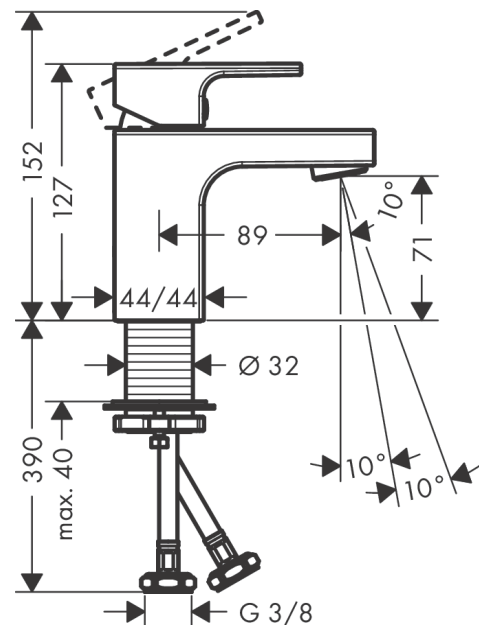

Vernis Shape
Einhebel-Waschtischmischer 70 ohne Ablaufgarnitur
 Oberflächen: **Chrom** Artikelnummer: **71567000**

Beschreibung

Merkmale

- ComfortZone 70
- Ausladung: 89 mm
- Strahlart: Normalstrahl
- schwenkbarer Strahlformer
- maximale Durchflussmenge bei 3 bar: 5 l/min
- Keramikmischsystem
- Temperaturbegrenzung einstellbar
- mit isolierter Wasserführung - Wasserwege ohne Kontakt zu Nickel und Blei
- für Durchlauferhitzer geeignet
- Anschlussart: G 3/8 Anschlussschläuche
- DVGW_NE-6506DM0446
- PA-IX 38007/IO

Technologie

Produktabbildung

Maßzeichnung

Durchflussdiagramm

Vernis Shape
Einhebel-Waschtismischer 70 ohne Ablaufgarnitur
 Oberflächen: **Chrom** Artikelnummer: **71567000**

Explosionszeichnung

Baujahr: >04/21

Vernis Shape

Einhebel-Waschtischmischer 70 ohne Ablaufgarnitur

Oberflächen: **Chrom** Artikelnummer: **71567000**

Ersatzteilliste

Baujahr: >04/21

| Pos. | Beschreibung | Artikelnummer | PG | VE |
|------|---|---------------|----|----|
| 1 | Griff | 93684000 | 98 | 1 |
| 2 | Griffstopfen | 96338000 | 98 | 1 |
| 3 | Kappe | 93680000 | 98 | 1 |
| 4 | Mutter | 93686000 | 98 | 1 |
| 5 | Kartusche kpl. | 97685000 | 98 | 1 |
| 6 | Sicherungsschraube | 95140000 | 98 | 1 |
| 7 | Dichtung | 98865000 | 98 | 1 |
| 8 | Luftsprudler schwenkbar M24x1 (5 l/min) | 93834000 | 98 | 1 |
| 9 | Dichtung | 93687000 | 0 | 1 |
| 10 | Schaftbefestigung kpl. (Ø 32) | 13961000 | 98 | 1 |
| 11 | Gleitring | 97548000 | 98 | 1 |
| 12 | Anschlussschlauch 450 mm M8x0,75 G3/8 | 97206000 | 98 | 1 |
| 13 | O-Ring 7x1,5 | 98422000 | 98 | 1 |
| a | Schaftverlängerung 35 mm | 13898000 | 98 | 1 |