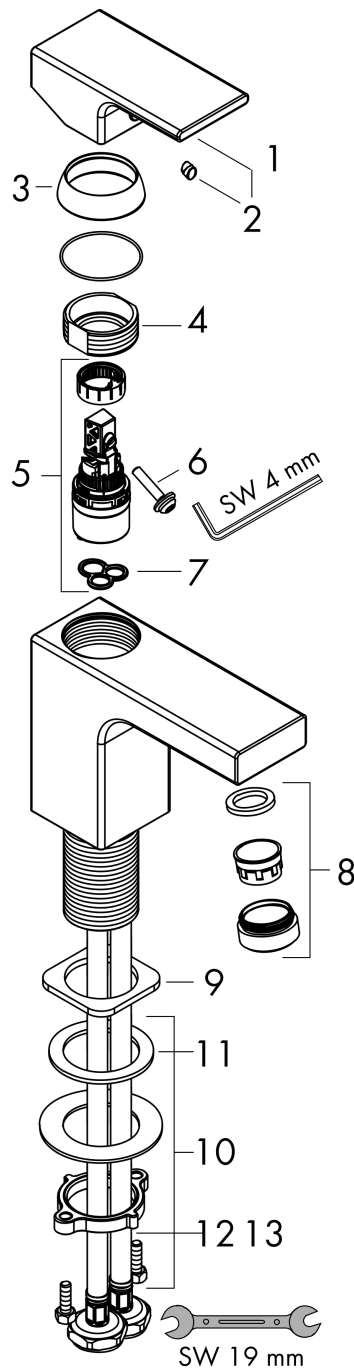

Vernis Shape
Einhebel-Waschtischmischer 70 ohne Ablaufgarnitur
 Oberflächen: **Chrom** Artikelnummer: **71567000**

Beschreibung

Merkmale

- ComfortZone 70
- Ausladung: 89 mm
- Strahlart: Normalstrahl
- schwenkbarer Strahlformer
- maximale Durchflussmenge bei 3 bar: 5 l/min
- Keramikmischsystem
- Temperaturbegrenzung einstellbar
- mit isolierter Wasserführung - Wasserwege ohne Kontakt zu Nickel und Blei
- für Durchlauferhitzer geeignet
- Anschlussart: G 3/8 Anschlussschläuche
- DVGW_NE-6506DM0446
- PA-IX 38007/IO

Technologie

Produktabbildung

Maßzeichnung

Durchflussdiagramm

Vernis Shape
Einhebel-Waschtismischer 70 ohne Ablaufgarnitur
 Oberflächen: **Chrom** Artikelnummer: **71567000**

Explosionszeichnung

Baujahr: >04/21

Vernis Shape

Einhebel-Waschtischmischer 70 ohne Ablaufgarnitur

Oberflächen: **Chrom** Artikelnummer: **71567000**

Ersatzteilliste

Baujahr: >04/21

| Pos. | Beschreibung | Artikelnummer | PG | VE |
|------|---|---------------|----|----|
| 1 | Griff | 93684000 | 98 | 1 |
| 2 | Griffstopfen | 96338000 | 98 | 1 |
| 3 | Kappe | 93680000 | 98 | 1 |
| 4 | Mutter | 93686000 | 98 | 1 |
| 5 | Kartusche kpl. | 97685000 | 98 | 1 |
| 6 | Sicherungsschraube | 95140000 | 98 | 1 |
| 7 | Dichtung | 98865000 | 98 | 1 |
| 8 | Luftsprudler schwenkbar M24x1 (5 l/min) | 93834000 | 98 | 1 |
| 9 | Dichtung | 93687000 | 0 | 1 |
| 10 | Schaftbefestigung kpl. (Ø 32) | 13961000 | 98 | 1 |
| 11 | Gleitring | 97548000 | 98 | 1 |
| 12 | Anschlussschlauch 450 mm M8x0,75 G3/8 | 97206000 | 98 | 1 |
| 13 | O-Ring 7x1,5 | 98422000 | 98 | 1 |
| a | Schaftverlängerung 35 mm | 13898000 | 98 | 1 |