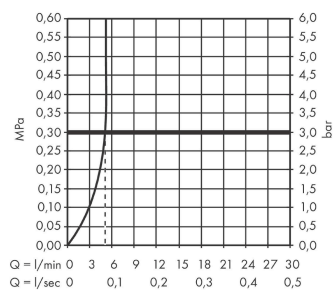

Vernis Shape
Einhebel-Waschtischmischer 70 ohne Ablaufgarnitur
 Oberflächen: **Chrom** Artikelnummer: **71567000**

Beschreibung

Merkmale

- ComfortZone 70
- Ausladung: 89 mm
- Strahlart: Normalstrahl
- schwenkbarer Strahlformer
- maximale Durchflussmenge bei 3 bar: 5 l/min
- Keramikmischsystem
- Temperaturbegrenzung einstellbar
- mit isolierter Wasserführung - Wasserwege ohne Kontakt zu Nickel und Blei
- für Durchlauferhitzer geeignet
- Anschlussart: G 3/8 Anschlussschläuche
- DVGW_NE-6506DM0446
- PA-IX 38007/IO

Technologie

Produktabbildung

Maßzeichnung

Durchflussdiagramm

Vernis Shape
Einhebel-Waschtismischer 70 ohne Ablaufgarnitur
 Oberflächen: **Chrom** Artikelnummer: **71567000**

Explosionszeichnung

Baujahr: >04/21