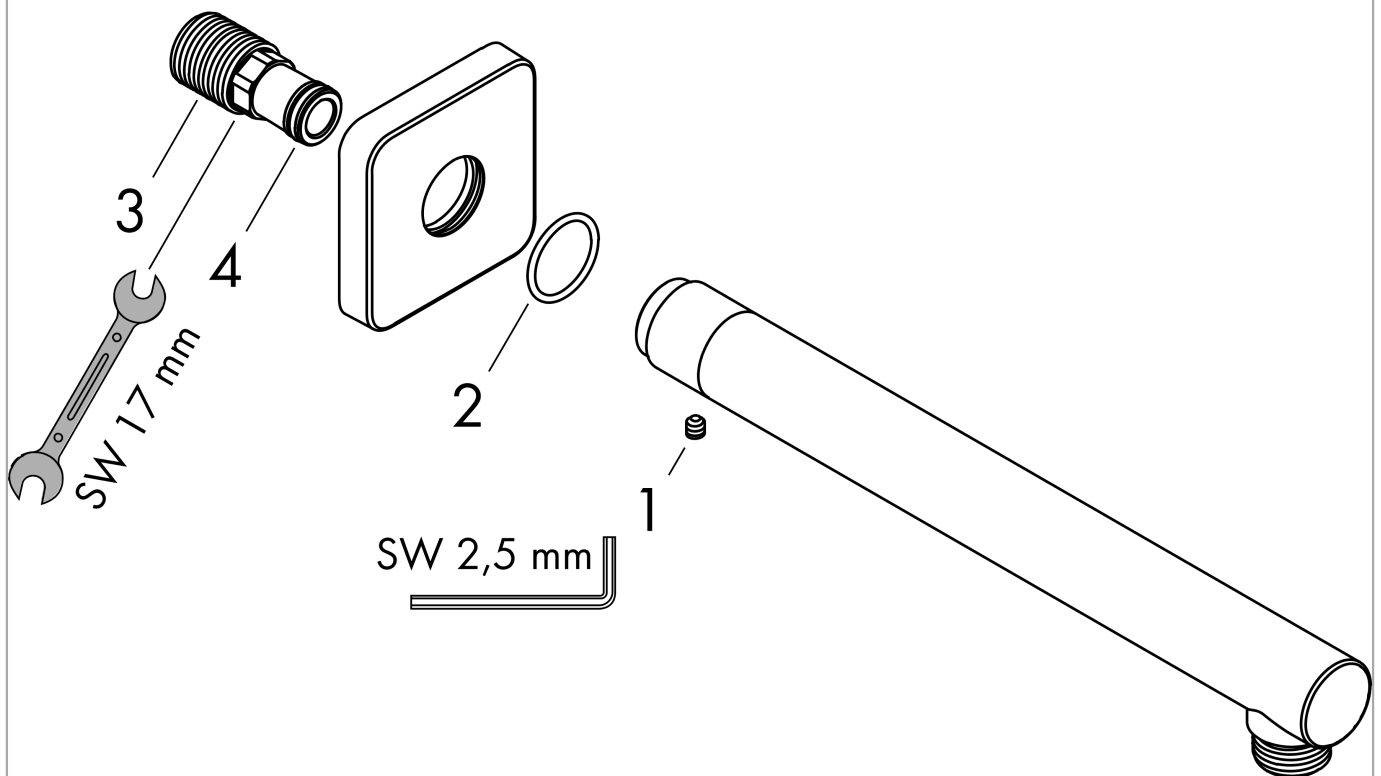

### Brausearm 24 cm

Oberflächen: **Chrom** Artikelnummer: **26405000**

### Merkmale

- Länge: 240 mm
- Schaft Ø: 26 mm
- Installationsart: Aufputzmontage
- Material: Metall
- Ausführung: 90° Winkel
- Anschlussart: G 1/2

## Produktabbildung

## Maßzeichnung

Vernis Shape  
 Brausearm 24 cm  
 Oberflächen: **Chrom** Artikelnummer: **26405000**

Explosionszeichnung

Baujahr: >04/21

**Vernis Shape**

**Brausearm 24 cm**

Oberflächen: **Chrom** Artikelnummer: **26405000**