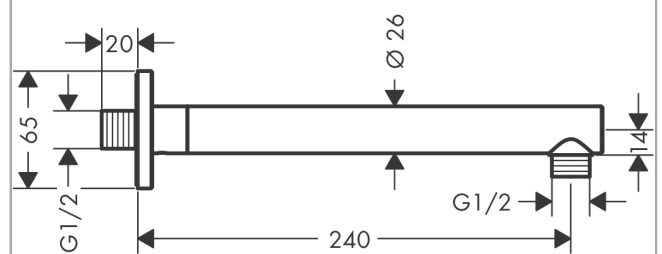

### Brausearm 24 cm

Oberflächen: **Chrom** Artikelnummer: **26405000**

## Beschreibung

### Merkmale

- Länge: 240 mm
- Schaft Ø: 26 mm
- Installationsart: Aufputzmontage
- Material: Metall
- Ausführung: 90° Winkel
- Anschlussart: G 1/2

## Maßzeichnung

Vernis Shape  
 Brausearm 24 cm  
 Oberflächen: **Chrom** Artikelnummer: **26405000**

Explosionszeichnung

Baujahr: >04/21

**Vernis Shape**

**Brausearm 24 cm**

Oberflächen: **Chrom** Artikelnummer: **26405000**