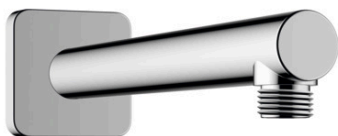

## Vernis Shape

### Brausearm 24 cm

Oberflächen: **Chrom** Artikelnummer: **26405000**

### Merkmale

- Länge: 240 mm
- Schaft Ø: 26 mm
- Installationsart: Aufputzmontage
- Material: Metall
- Ausführung: 90° Winkel
- Anschlussart: G 1/2

## Maßzeichnung

Vernis Shape  
 Brausearm 24 cm  
 Oberflächen: **Chrom** Artikelnummer: **26405000**

Explosionszeichnung

Baujahr: >04/21

**Vernis Shape**

**Brausearm 24 cm**

Oberflächen: **Chrom** Artikelnummer: **26405000**