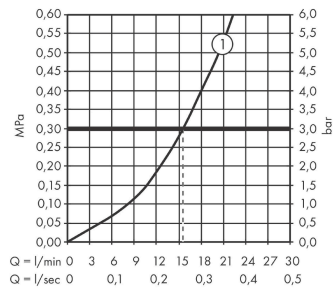

**Vernis Blend**

**Einhebel-Brausemischer Aufputz**

Oberflächen: **Chrom** Artikelnummer: **7164000**

**Durchflussdiagramm**

Abgang Brause mit IB-Widerstand

**Vernis Blend**  
**Einhebel-Brausemischer Aufputz**  
 Oberflächen: **Chrom** Artikelnummer: **71640000**

Explosionszeichnung

Baujahr: >01/21

**Vernis Blend**

**Einhebel-Brausemischer Aufputz**

Oberflächen: **Chrom** Artikelnummer: **71640000**

**Ersatzteilliste**

Baujahr: >01/21

Pos.	Beschreibung	Artikelnummer	PG	VE
1	Griff	93715000	0	1
2	Griffstopfen	96338000	98	1
3	Kappe	93716000	0	1
4	Mutter	93717000	0	1
5	Kartusche kpl.	92730000	98	1
6	Sicherungsschraube	95140000	98	1
7	Dichtung	95008000	98	1
8	Rückflußverhinderer-Set DW 15	94074000	98	1
9	Anschlußnippel G½	93767000	0	1
10	O-Ring 16x2	98133000	98	1
11	Siebichtung	96922000	98	1
12	Rosette Ø 70 mm	93718000	98	1
13	S-Anschluss Set (±12 mm)	94140000	98	1
14	Schalldämpfer	96429000	98	1