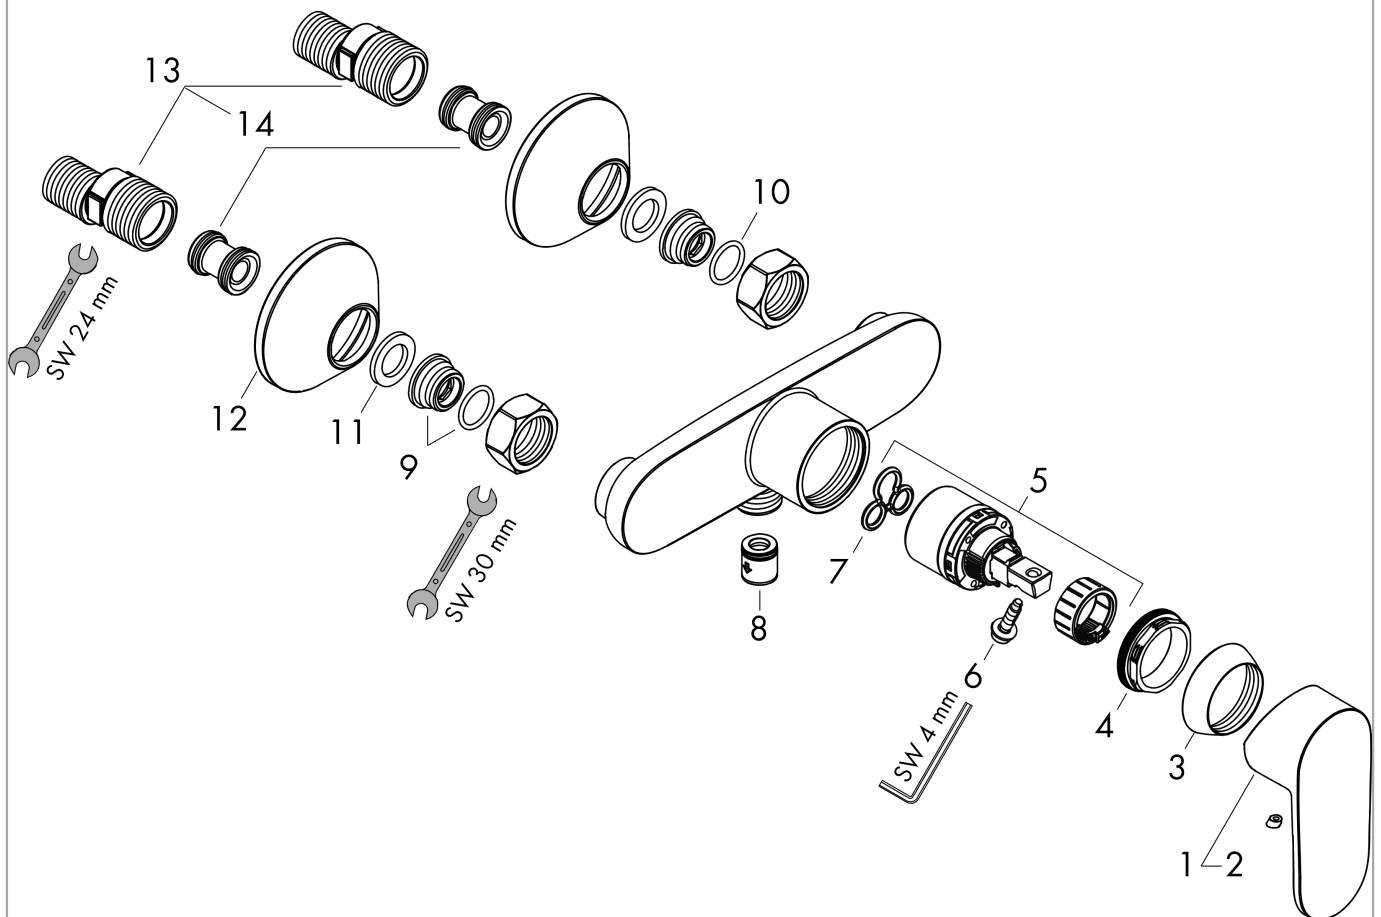

**Vernis Blend**

**Einhebel-Brausemischer Aufputz**

Oberflächen: **Chrom** Artikelnummer: **7164000**

**Durchflussdiagramm**

Abgang Brause mit IB-Widerstand

**Vernis Blend**  
**Einhebel-Brausemischer Aufputz**  
 Oberflächen: **Chrom** Artikelnummer: **71640000**

Explosionszeichnung

Baujahr: >01/21

**Vernis Blend**

**Einhebel-Brausemischer Aufputz**

Oberflächen: **Chrom** Artikelnummer: **71640000**

**Ersatzteilliste**

Baujahr: >01/21

Pos.	Beschreibung	Artikelnummer	PG	VE
1	Griff	93715000	0	1
2	Griffstopfen	96338000	98	1
3	Kappe	93716000	0	1
4	Mutter	93717000	0	1
5	Kartusche kpl.	92730000	98	1
6	Sicherungsschraube	95140000	98	1
7	Dichtung	95008000	98	1
8	Rückflußverhinderer-Set DW 15	94074000	98	1
9	Anschlußnippel G½	93767000	0	1
10	O-Ring 16x2	98133000	98	1
11	Siebichtung	96922000	98	1
12	Rosette Ø 70 mm	93718000	98	1
13	S-Anschluss Set (±12 mm)	94140000	98	1
14	Schalldämpfer	96429000	98	1