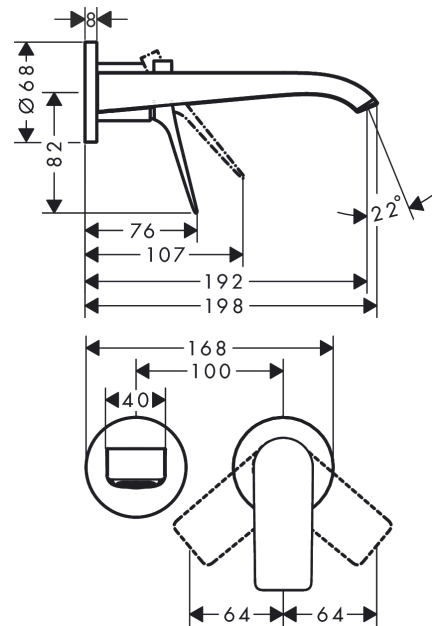

Vivenis

Einhebel-Waschtischmischer Unterputz für Wandmontage mit Auslauf 19,2 cm

Oberflächen: **Chrom** Artikelnummer: **75050000**

Beschreibung

Merkmale

- besteht aus: Einhebel-Waschtischmischer Unterputz für Wandmontage, Ablaufgarnitur
- Ausladung 192 mm
- Strahlart: WaterfallStream
- maximale Durchflussmenge bei 3 bar: 5 l/min
- Keramikmischsystem
- Temperaturbegrenzung einstellbar
- für Durchlauferhitzer geeignet
- unverschleißbare Ablaufgarnitur
- Material Ablaufventil: Metall
- Anschlussart: Grundkörper
- Griff rechts oder links positionierbar, abhängig von der Installation des Grundkörpers
- PA-IX 38064/IO

Technologie

Designpreise

reddot winner 2021

Produktabbildung

Maßzeichnung

Vivenis

Einhebel-Waschtischmischer Unterputz für Wandmontage mit Auslauf 19,2 cm

Oberflächen: **Chrom** Artikelnummer: **75050000**

Durchflussdiagramm

Vivenis

Einhebel-Waschtischmischer Unterputz für Wandmontage mit Auslauf 19,2 cm

Oberflächen: Chrom Artikelnummer: 75050000

Explosionszeichnung

Baujahr: >06/21

Vivenis

Einhebel-Waschtischmischer Unterputz für Wandmontage mit Auslauf 19,2 cm

Oberflächen: **Chrom** Artikelnummer: **75050000**

Ersatzteilliste

Baujahr: >06/21

Pos.	Beschreibung	Artikelnummer	PG	VE
1	Griff	94276000	99	1
2	Madenschraube M5x5	98446000	98	1
3	Hülse	93989000	98	1
4	Rosette für Griff	93988000	98	1
5	Unterlagscheibe	97600000	98	1
6	Mutter	93141000	98	1
7	O-Ring 32x2	98193000	98	1
8	Kartusche kpl.	93760000	98	1
9	Dichtung	93383000	98	1
10	Adapter für Kartusche	95634000	98	1
11	O-Ring 26x2	98147000	98	1
12	Gewindehülsen Set	97971000	98	1
13	Anschlußnippel G½	95626000	98	1
14	O-Ring 13x2	98128000	98	1
15	Rosette für Auslauf	93987000	98	1
16	Auslauf kpl.	94274000	98	1
17	Strahlformer	94275000	98	1
18	Verlängerung 25 mm für 13622180	31971000	98	1
a	Grundkörper	13622180	98	1
b	Ablauf	50001000	98	1