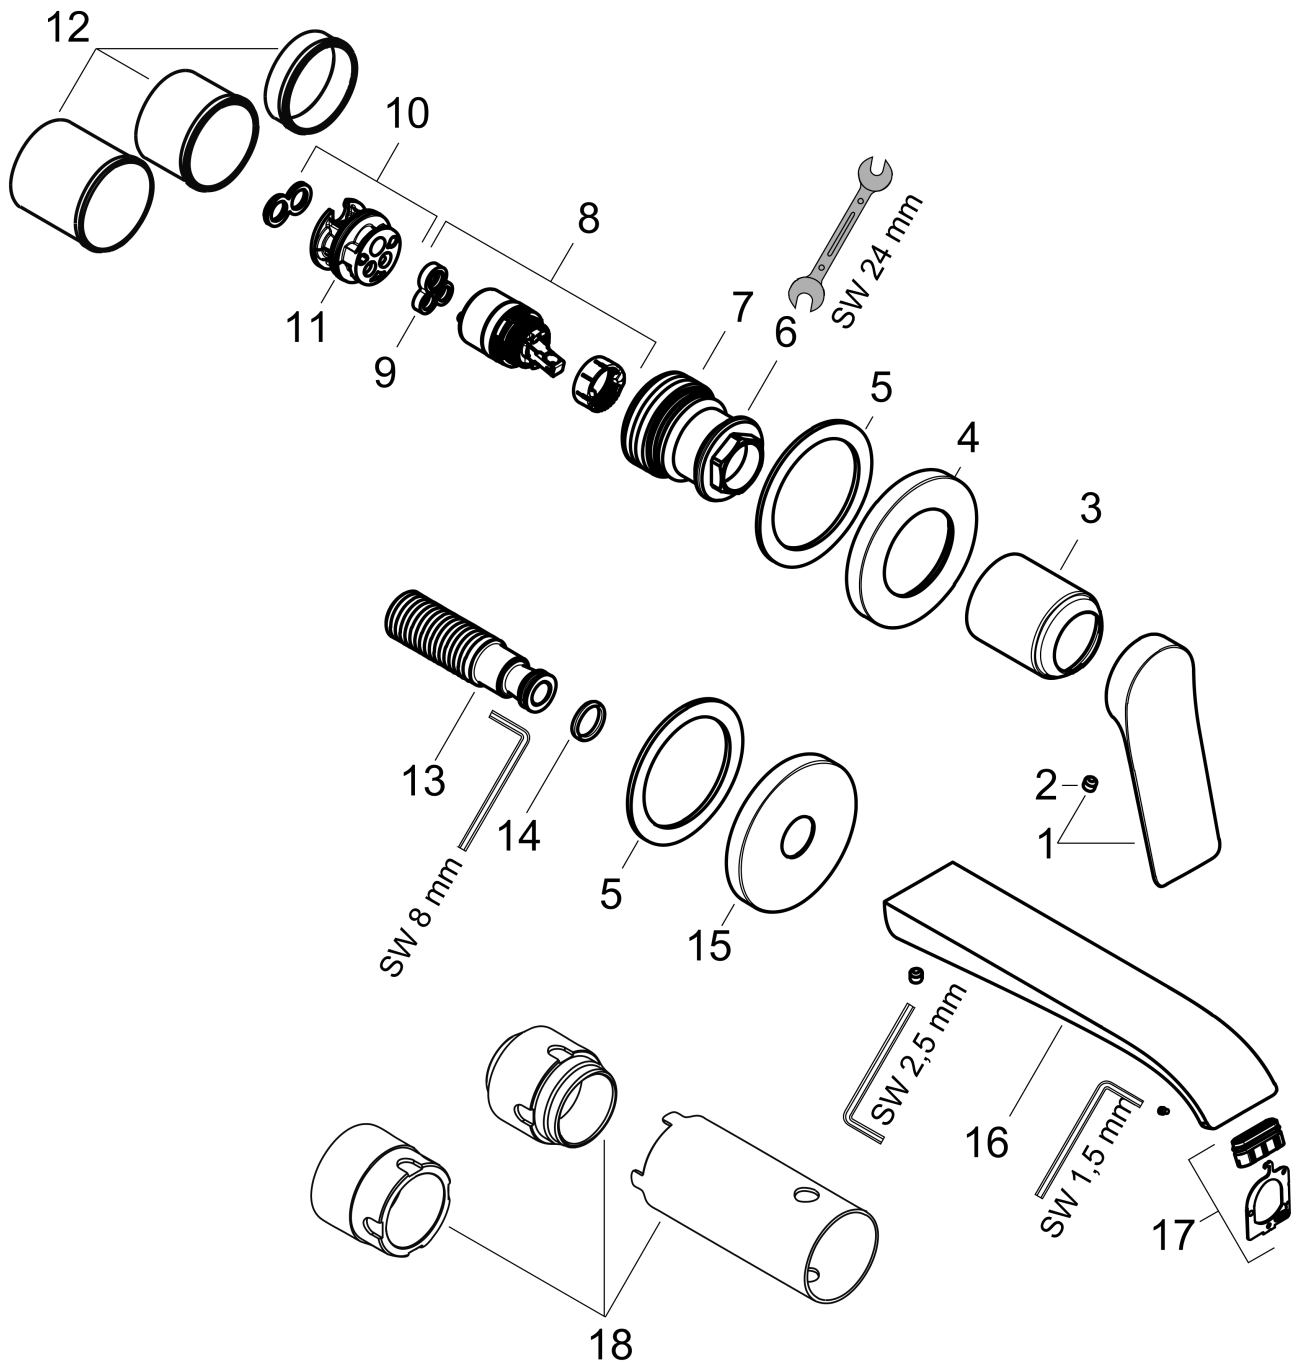

Vivenis

Einhebel-Waschtischmischer Unterputz für Wandmontage mit Auslauf 19,2 cm

Oberflächen: **Chrom** Artikelnummer: **75050000**

Beschreibung

Merkmale

- besteht aus: Einhebel-Waschtischmischer Unterputz für Wandmontage, Ablaufgarnitur
- Ausladung 192 mm
- Strahlart: WaterfallStream
- maximale Durchflussmenge bei 3 bar: 5 l/min
- Keramikmischsystem
- Temperaturbegrenzung einstellbar
- für Durchlauferhitzer geeignet
- unverschleißbare Ablaufgarnitur
- Material Ablaufventil: Metall
- Anschlussart: Grundkörper
- Griff rechts oder links positionierbar, abhängig von der Installation des Grundkörpers
- PA-IX 38064/IO

Technologie

Designpreise

reddot winner 2021

Produktabbildung

Maßzeichnung

Vivenis

Einhebel-Waschtischmischer Unterputz für Wandmontage mit Auslauf 19,2 cm

Oberflächen: **Chrom** Artikelnummer: **75050000**

Durchflussdiagramm

Vivenis

Einhebel-Waschtischmischer Unterputz für Wandmontage mit Auslauf 19,2 cm

Oberflächen: Chrom Artikelnummer: 75050000

Explosionszeichnung

Baujahr: >06/21

Vivenis

Einhebel-Waschtischmischer Unterputz für Wandmontage mit Auslauf 19,2 cm

Oberflächen: **Chrom** Artikelnummer: **75050000**

Ersatzteilliste

Baujahr: >06/21

Pos.	Beschreibung	Artikelnummer	PG	VE
1	Griff	94276000	99	1
2	Madenschraube M5x5	98446000	98	1
3	Hülse	93989000	98	1
4	Rosette für Griff	93988000	98	1
5	Unterlagscheibe	97600000	98	1
6	Mutter	93141000	98	1
7	O-Ring 32x2	98193000	98	1
8	Kartusche kpl.	93760000	98	1
9	Dichtung	93383000	98	1
10	Adapter für Kartusche	95634000	98	1
11	O-Ring 26x2	98147000	98	1
12	Gewindehülsen Set	97971000	98	1
13	Anschlußnippel G½	95626000	98	1
14	O-Ring 13x2	98128000	98	1
15	Rosette für Auslauf	93987000	98	1
16	Auslauf kpl.	94274000	98	1
17	Strahlformer	94275000	98	1
18	Verlängerung 25 mm für 13622180	31971000	98	1
a	Grundkörper	13622180	98	1
b	Ablauf	50001000	98	1