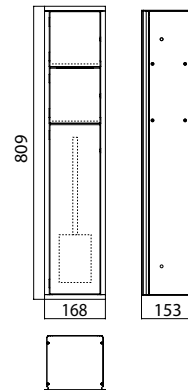

PRODUKTINFORMATION

WC-Modul, Unterputzmodell, Reserverollenfach, Papierhalter, Toilettenbürstengarnitur, aluminium/
aluminium Türanschlag rechts

Art.-Nr.9783 050 52