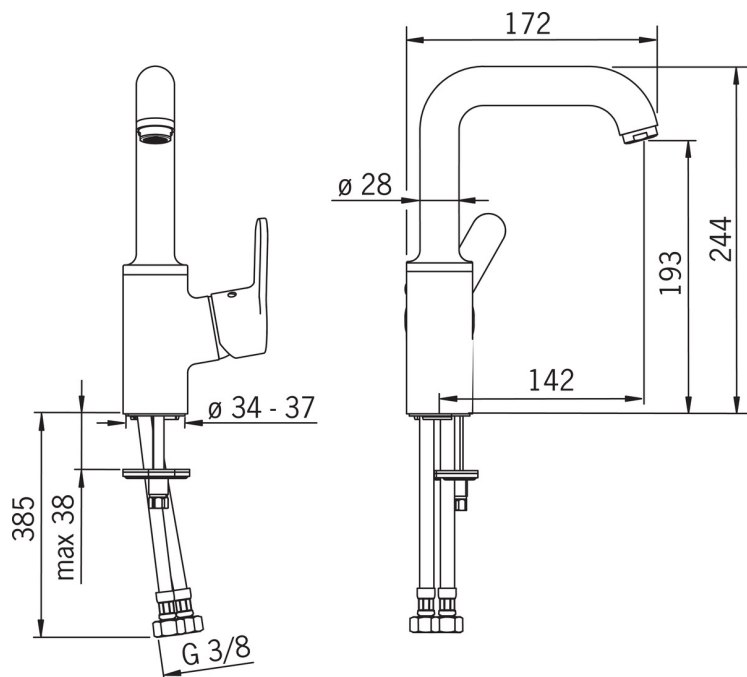

EAN: 4015474274907
static.hansa.com/49552203

- Waschtisch
- Einhebelmischer, Seitenbedient
- Standmontage
- Chrom
- Schwenkbarer Auslauf
- PCA® konstante Durchflussleistung unabhängig vom Fließdruck
- Hebel mit W+K-Kennzeichnung, Einhandbedienhebel/Griff
- Temperaturbegrenzer, Heißwassersperre einstellbar (im Lieferumfang enthalten)
- ø 3.5 classic Steuerpatrone mit keramischen Dichtscheiben zur Wassermengen- und Temperatureinstellung
- Anschluss über flexible Druckschläuche
- Armaturenkörper aus entzinkungsbeständigem Messing (DZR), Rapid-Montagesystem
- Ohne Ablaufgarnitur

Technische Daten

Durchflusseigenschaften

Durchfluss bei 3 bar (mit Durchflussregler) **6.0 l/min**

Technische Eigenschaften

DN-Größe (Nennmaß) **DN15**
 Warmwasserversorgung **max. +70°C**
 Arbeitsdruck **1-10 bar**
 Anschlussgröße **G3/8**
 Projection **142 mm**
 Sicherungseinrichtung (EN1717) **AA**
 Werkstoff **Messing**

Vorschriften

EN Standard **EN 817**
 Geräuschklasse **I (ISO 3822)**

Zulassungen und Deklarationen

DVGW **NW-6506CN0242**
 ABP **P-IX 29059/IO**

Ersatzteile

SP49542203

	Name	Art.-Nr.
1	Hebel	59914196
1.1	Schraube, M5x8, SW2.5	59904755
1.3	Dekorkappe Grau	59912112
2	Abdeckkappe, 33x3 mm	59912504
3	Gegenmutter, M40x1, SW30	59913210
4	Kartusche, 3,5 Classic	59913075
4.1	Temperaturanschlag	59912325
5.1	Zugstange mit Knopf	59913652
5.2	Gelenkstück	59904624
5.3	Bodendichtung	59914591
5.4	Befestigungssatz	59910749
5.5	Anschlußschlauch, L=430, G3/8-M8x1	59913964
5.6	Dichtung, 9.5x14.4x2	59912551
5.7	Befestigungsschraube, M8x1, L=140	59912474
6	Auslauf hoch	59914197
6.1	Luftsprudler, M24x1, 6 l/min	59913727
6.2	Befestigungsschraube, M4x8	59913989
6.3	Dichtungskit	59911884
6.4	Blindstopfen	59911840
6.5	Schraube, M4x7	59902075
7	Ablaufgarnitur	59904620
7	Ablaufgarnitur, (2019-)	59914764