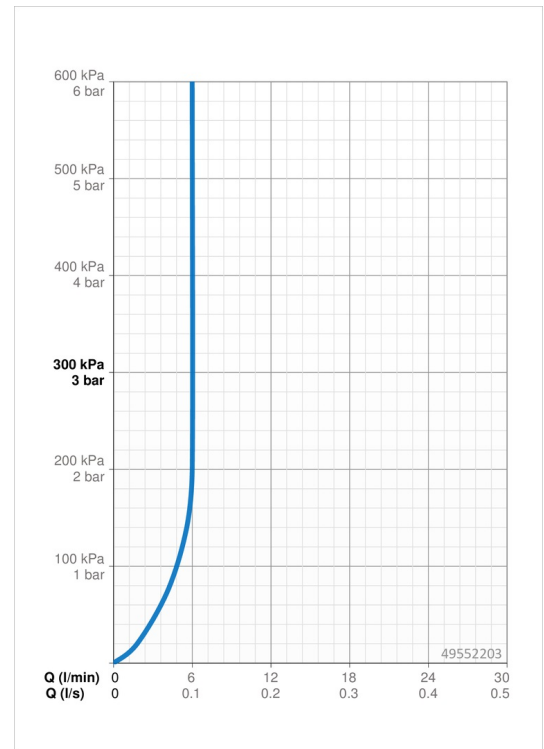

Zulassungen und Deklarationen

DVGW **NW-6506CN0242**
ABP **P-IX 29059/IO**