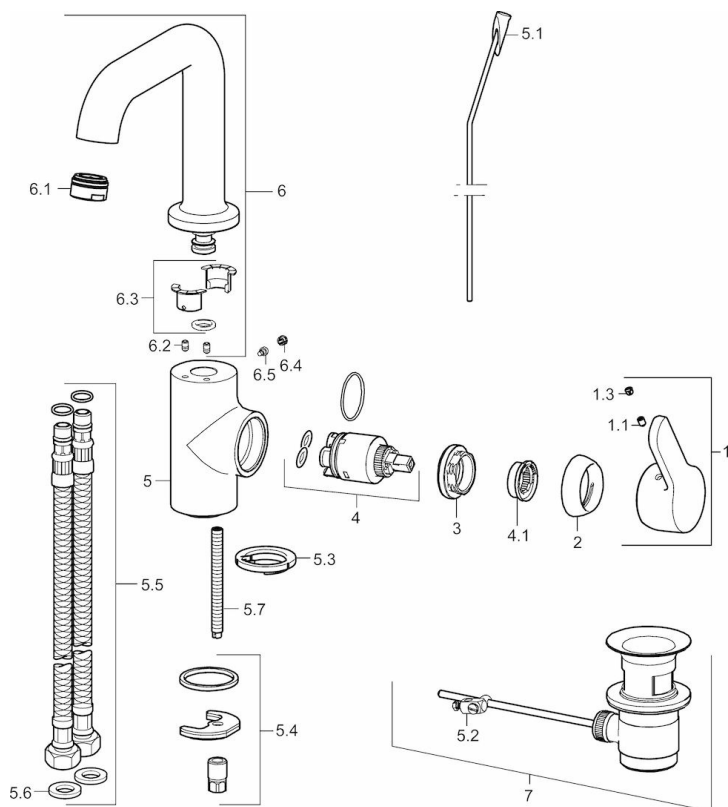

EAN: 4015474274907
static.hansa.com/49552203

- Waschtisch
- Einhebelmischer, Seitenbedient
- Standmontage
- Chrom
- Schwenkbarer Auslauf
- PCA® konstante Durchflussleistung unabhängig vom Fließdruck
- Hebel mit W+K-Kennzeichnung, Einhandbedienhebel/Griff
- Temperaturbegrenzer, Heißwassersperre einstellbar (im Lieferumfang enthalten)
- ø 3.5 classic Steuerpatrone mit keramischen Dichtscheiben zur Wassermengen- und Temperatureinstellung
- Anschluss über flexible Druckschläuche
- Armaturenkörper aus entzinkungsbeständigem Messing (DZR), Rapid-Montagesystem
- Ohne Ablaufgarnitur

Technische Daten

Durchflusseigenschaften

Durchfluss bei 3 bar (mit Durchflussregler) **6.0 l/min**

Technische Eigenschaften

DN-Größe (Nennmaß) **DN15**
 Warmwasserversorgung **max. +70°C**
 Arbeitsdruck **1-10 bar**
 Anschlussgröße **G3/8**
 Projection **142 mm**
 Sicherungseinrichtung (EN1717) **AA**
 Werkstoff **Messing**

Vorschriften

EN Standard **EN 817**
 Geräuschklasse **I (ISO 3822)**

Zulassungen und Deklarationen

DVGW **NW-6506CN0242**
 ABP **P-IX 29059/IO**

Ersatzteile

SP49542203

	Name	Art.-Nr.
1	Hebel	59914196
1.1	Schraube, M5x8, SW2.5	59904755
1.3	Dekorkappe Grau	59912112
2	Abdeckkappe, 33x3 mm	59912504
3	Gegenmutter, M40x1, SW30	59913210
4	Kartusche, 3,5 Classic	59913075
4.1	Temperaturanschlag	59912325
5.1	Zugstange mit Knopf	59913652
5.2	Gelenkstück	59904624
5.3	Bodendichtung	59914591
5.4	Befestigungssatz	59910749
5.5	Anschlußschlauch, L=430, G3/8-M8x1	59913964
5.6	Dichtung, 9.5x14.4x2	59912551
5.7	Befestigungsschraube, M8x1, L=140	59912474
6	Auslauf hoch	59914197
6.1	Luftsprudler, M24x1, 6 l/min	59913727
6.2	Befestigungsschraube, M4x8	59913989
6.3	Dichtungskit	59911884
6.4	Blindstopfen	59911840
6.5	Schraube, M4x7	59902075
7	Ablaufgarnitur	59904620
7	Ablaufgarnitur, (2019-)	59914764