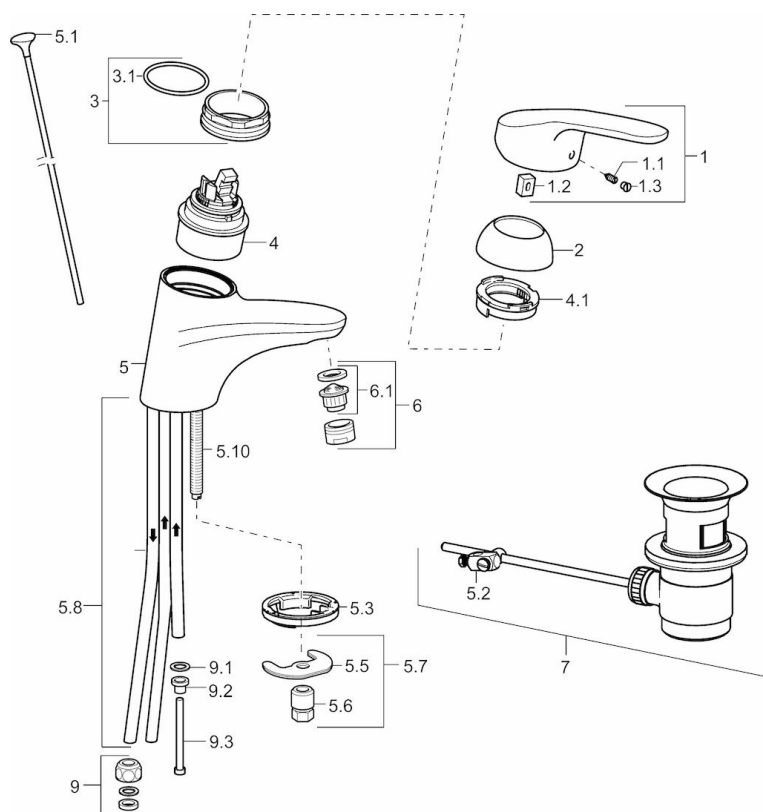

Ersatzteile

SP01131183

	Name	Art.-Nr.
1	Langer Hebel, L=138	01880076
1	Hebel, L=93 mm	01880083
1.1	Schraube, M5x8, SW2.5	59904755
1.2	Kunststoffadapter	59904778
1.3	Dekorkappe Grau	59912112
2	Abdeckkappe	59912638
3	Ringschraube, M50x1, SW45	59904775
3.1	O-Ring, d 43x2.5	59911166
4	Kartusche, 4.8 eco	59904601
4.1	Warmwasser Begrenzer	59904759
5.1	Zugstange mit Knopf	59914053
5.2	Gelenkstück	59904624
5.3	Bodendichtung	59914591
5.5	Befestigungsplatte	59904765
5.6	Schraube, M8x1, SW13	59904766
5.7	Befestigungsatz	59910749
5.8	Rohr Ausgelaufen	59911173
5.10	Befestigungsschraube, M8x1, L=140	59912474
6	Luftsprudler, M24x1 A, low pressure	59902692
6.1	Luftsprudler, M22/24, ND	59901553
7	Ablaufgarnitur	59904620
9	Überwurfmutter	59904969
9.1	Dichtungskit, 14.9x8.5x1	59902352
9.2	Dichtungskit, 10x8	59902272
9.3	Schlauch	59902151