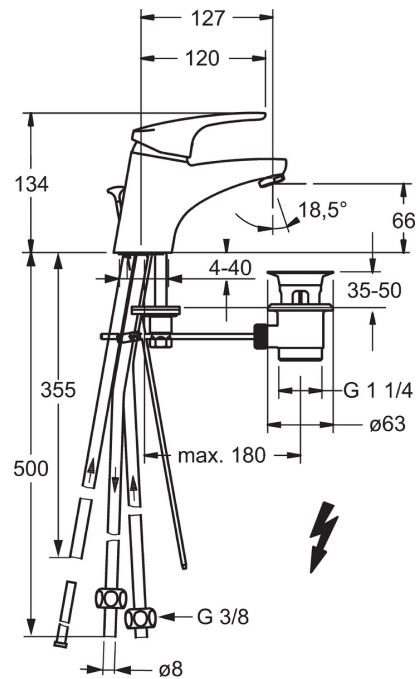

Vorschriften

EN Standard	EN 817