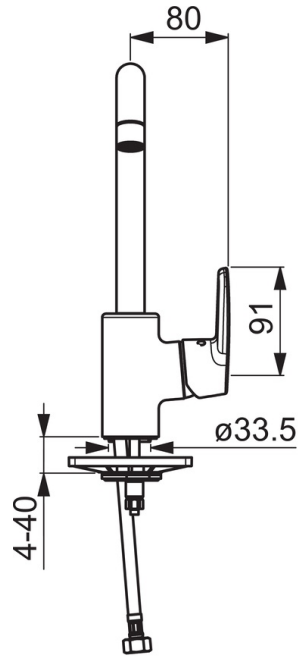

Ersatzteile

SP51562293

	Name	Art.-Nr.
01	Auslauf hoch	59914435
02	Luftsprudler, M22x1 STD CC A	59914436
03	Begrenzer für Schwenkauslauf, 120°	59914429
03	Begrenzer für Schwenkauslauf, 60°/0°	59914264
04	Auslaufdichtung	59914431
05	Kartusche, 3.5 Classic	59913075
06	Gegenmutter, M40x1, SW30	59913210
07	Temperaturanschlag	59912325
08	Abdeckkappe, 33x3 mm	59912504
09	Hebel	59914430
10	Befestigungsschraube, M8x1, L=140	59912474
11	Befestigungsatz	59910749
12	PVC-Befestigungsplatte	59910008