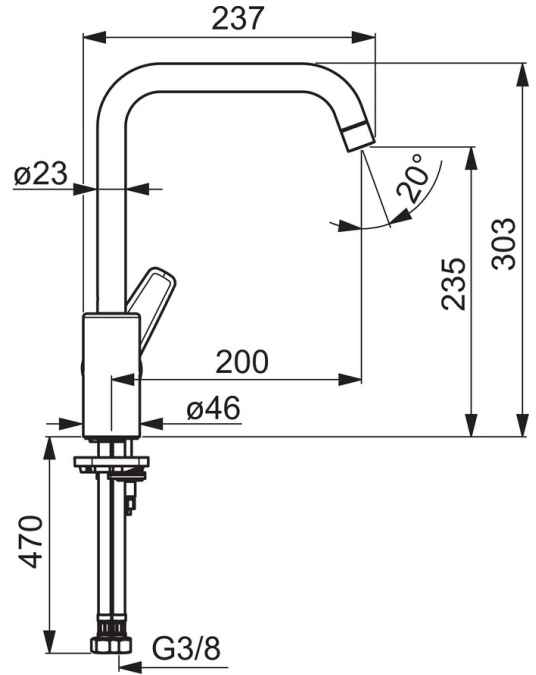

Ersatzteile

SP51562293

	Name	Art.-Nr.
01	Auslauf hoch	59914435
02	Luftsprudler, M22x1 STD CC A	59914436
03	Begrenzer für Schwenkauslauf, 120°	59914429
03	Begrenzer für Schwenkauslauf, 60°/0°	59914264
04	Auslaufdichtung	59914431
05	Kartusche, 3.5 Classic	59913075
06	Gegenmutter, M40x1, SW30	59913210
07	Temperaturanschlag	59912325
08	Abdeckkappe, 33x3 mm	59912504
09	Hebel	59914430
10	Befestigungsschraube, M8x1, L=140	59912474
11	Befestigungsatz	59910749
12	PVC-Befestigungsplatte	59910008