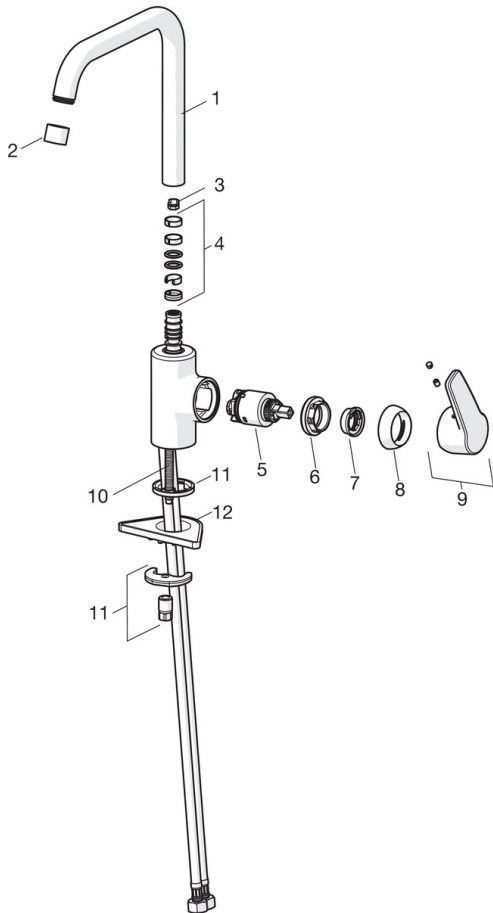

EAN: 4057304002991  
[static.hansa.com/51562293](http://static.hansa.com/51562293)

- Küche
- Einhebelmischer, Seitenbedient
- Standmontage
- Chrom
- Schwenkbarer Auslauf, Anschlag herausnehmbar
- CASCADE® Strahlregler
- Hebel mit W+K-Kennzeichnung, Einhandbedienhebel/Griff
- Temperaturbegrenzer, Heißwassersperre einstellbar (im Lieferumfang enthalten)
- ø 3.5 classic Steuerpatrone mit keramischen Dichtscheiben zur Wassermengen- und Temperatureinstellung
- Anschluss über flexible Druckschläuche
- Armaturenkörper aus entzinkungsbeständigem Messing (DZR), Rapid-Montagesystem

### Technische Eigenschaften

DN-Größe (Nennmaß) **DN15**  
 Warmwasserversorgung **max. +70°C**  
 Arbeitsdruck **0.5-10 bar**  
 Anschlussgröße **G3/8**  
 Projection **200 mm**  
 Sicherungseinrichtung (EN1717) **AA**  
 Werkstoff **Messing**

### SP51562293

	Name	Art.-Nr.
01	Auslauf hoch	59914435
02	Luftsprudler, M22x1 STD CC A	59914436
03	Begrenzer für Schwenkauslauf, 120°	59914429
03	Begrenzer für Schwenkauslauf, 60°/0°	59914264
04	Auslaufdichtung	59914431
05	Kartusche, 3.5 Classic	59913075
06	Gegenmutter, M40x1, SW30	59913210
07	Temperaturanschlag	59912325
08	Abdeckkappe, 33x3 mm	59912504
09	Hebel	59914430
10	Befestigungsschraube, M8x1, L=140	59912474
11	Befestigungsatz	59910749
12	PVC-Befestigungsplatte	59910008