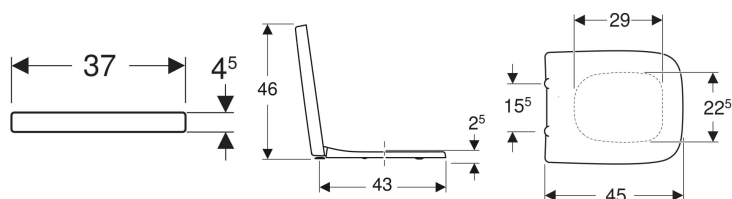

**Geberit Renova Plan WC-Sitz eckiges Design, Befestigung von oben**

Beispielbild

**Eigenschaften**

- Eckiges Design
- WC-Deckel überlappend

**Technische Daten**

Werkstoff	Duroplast
Befestigungsabstand	15.5 cm