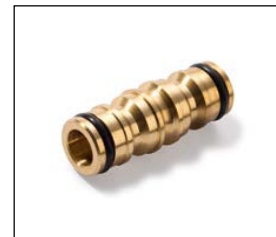

05.01.03 Y-Verbinder, Messing

Für das problemlose Verbinden von Schläuchen: Mit dem Y-Verbinder aus Messing lässt sich schnell und einfach der Wasserfluss in zwei Richtungen teilen, z.B. gleichzeitig Rasen sprengen und brausen.

Mat. No.	Lieferaufmachung	VPE in Stück	EAN-Code
12836691100	geblistert	10	40 07360 250041

05.01.04 Doppelkupplung, Messing

Die Doppelkupplung dient zur schnellen Schlauchverlängerung mit Schnellschlauchstück (Material-Nr. 12495661100, 12471241100) und/oder Wasserstop (Material-Nr. 12495761100, 12471141100).

Mat. No.	Lieferaufmachung	VPE in Stück	EAN-Code
12495861100	geblistert	10	50 13855 495865

05.02 Premium Sets

05.02.01 Grundausrüstung, Messing

Alles im Set: Die Messing-Grundausrüstung besteht aus Hahnanschluss (G 26,5mm (G3/4")), Schnellschlauchstück, Wasserstop und Spritze.

05.03.01 Multifunktionsbrause in Metallausführung und verstellbare Profi-Spritze

Hochwertige, robuste Armaturen mit Lamellengriff, zur manuellen Bewässerung, kompatibel mit allen marktüblichen Stecksystemen.