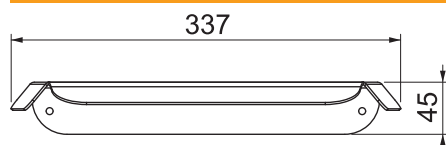

### Stammdaten

Art.-Nr.	6570105
Typ	WB WPR
Bezeichnung 1	Wetterschutzdach
Bezeichnung 2	Wallbox Basic/Key
Dimension	337x147x45
Farbe	schwarz
Werkstoff	Edelstahl, rostfrei Werkstoff 1.4301
Werkstoff Kürzel	A2
Oberfläche	lackiert
Oberfläche Kürzel	L
Kleinste VK-Einheit (VG)	1 Stück
Gewicht	95,53 kg/100 St.

### Technische Daten

Länge	147,00 mm
Breite	337,00 mm
Höhe	45,00 mm
Art des Zubehörs	sonstige