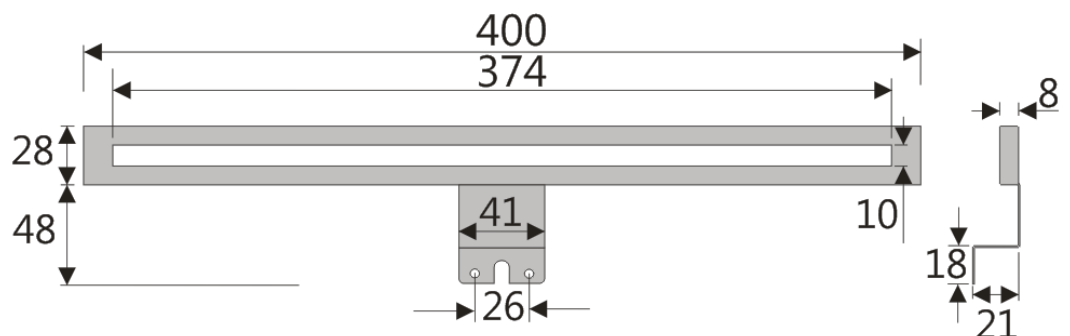

*) Verordnung (EU) 2019/2015