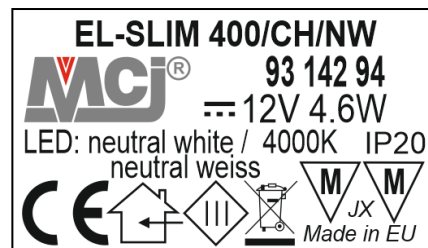

. Etiketten

. Zeichnungen