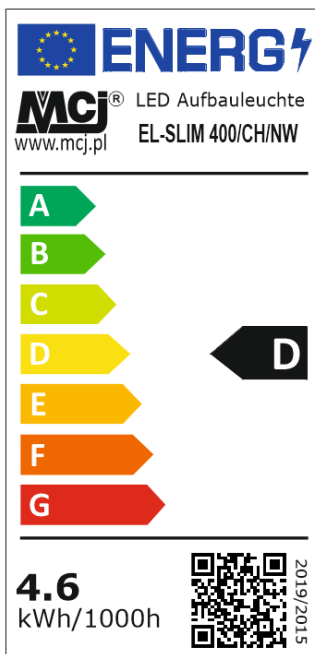

LED Aufbauleuchte

EL-SLIM 400/CH/NW

93 142 94

. Technische Daten

LED Leuchte Leistung (W)	4.6	Eingangstrom (mA)	max 385
LED Lichtstrom (lm)	672	Abmessungen (mm)	400 x 76 x 21
LED Effektivität*) (lm/W)	~135	IP-Schutzklasse	20
LED Energieeffizienzklassen*)	D	Typ	Nicht wasserfest
LED Lebensdauer (St)	30 000	Dimmbar (Seite 230V)	-
LED Farbtemperatur (K)	4000 (neutral weiss)	Beleuchtung dimmbar	Ja
LED Farbwiedergabeindex (Ra)	>80	Integrierter LED-dimmer	Nein
LED Stromversorgung (V DC)	12	Bescheinigung	CE
Eingangsspannung (V AC)	-	Schutzklasse	III
		Gehäusefarbe	Chrom

. Etiketten

. Zeichnungen

*) Verordnung (EU) 2019/2015