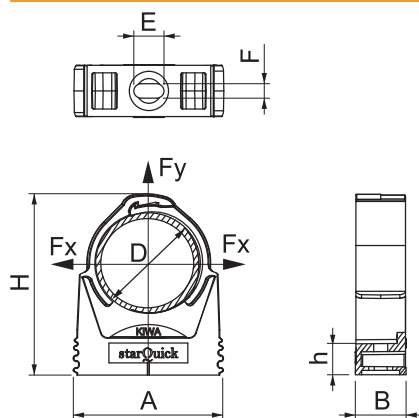

Das Programm mit insgesamt dreizehn verschiedenen Größen und einem Spannungsbereich von 10-65 mm ermöglicht die problemlose Aufnahme verschiedenster Rohrsysteme. starQuick nimmt sowohl Kunststoff- als auch Metallrohre auf und eignet sich somit für Elektro- ebenso für Sanitärinstallationen. Die Schellen können an der Wand und an der Decke montiert werden. Die Montage erfolgt erstaunlich schnell und unkompliziert auch ohne Werkzeug. Auch das Montieren von mehreren Rohren ist ganz einfach möglich:

Technische Daten

Maß A	29,00 - 29,00 mm
Maß B	17,00 mm
Maß E	10,00 mm
Maß F	4,50 mm
Maß H	34,50 mm
Maß h	10,50 mm
Anreihbar	<input checked="" type="checkbox"/>
Anzahl der Kabel/Rohre	1,00
Befestigungsart	Schraubloch
Bruchlast	0,55 kN
flammschützend	flammschützend nach VDE 0471/DIN 695 Teil 2-1, Prüftemperatur 650°C
Geschlossen	<input checked="" type="checkbox"/>
Nenngröße	12-14
Halogenfrei	<input checked="" type="checkbox"/>
Mit Einlage	<input type="checkbox"/>
Schellenmontage	Durchgangsloch mit starQuick-Mutter M6 oder M8
Rastsystem	<input checked="" type="checkbox"/>
Spannbereich D	11,50 - 15,00 mm
UV-beständig	<input checked="" type="checkbox"/>